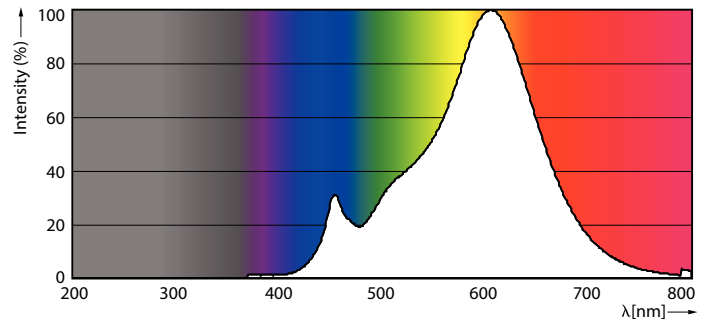

Catalog de date

Informații generale		Funcționare și sistem electric	
Baza elementului de fixare	E27	Randament luminos (nominal) (nom.)	76,00 lm/W
Durată de viață nominală	15.000 ore	Consistență culori	<6
Ciclu de comutare	50.000	Indice de redare a culorilor (IRC)	80
Lighting Technology	LEDspot	Factorul de menținere a fluxului luminos al lămpii la sfârșitul duratei de viață nominale (nom.)	70 %
Referință de măsurare a fluxului	Narrow Cone	Flux luminos în con de 90° (nominal)	345 lm
Perioadă de garanție	2 ani		
Date tehnice lumină			
Cod culoare	827 [CCT of 2700K]	Frecvență la linie	50 to 60 Hz
Unghi de distribuție luminoasă (nom.)	36°	Frecvență de intrare	De la 50 până la 60 Hz
Flux luminos	345 lm	Consum de curent	4,5 W
Intensitate luminoasă (nom.)	620 cd	Curent lămpă (nom.)	25 mA
Denumirea culorii	Alb cald (WW)	Echivalent putere	60 W
Temperatură de culoare corelată (nom.)	2700 K	Timp de pornire (nom.)	0,5 s

Cote

Product	D	C
CoreProLEDspot D 4.5-60W R63 E27 827 36D	63 mm	102 mm

Reflectoare cu spot CorePro LED

Date fotometrice

Light Distribution Diagram - CoreProLEDspot D 4.5-60W R63 E27 827 36D

Spectral Power Distribution Colour - CoreProLEDspot D 4.5-60W R63 E27 827 36D