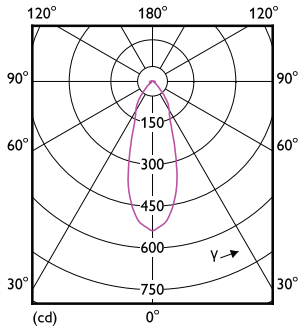

Catalog de date

Informații generale		Funcționare și sistem electric	
Baza elementului de fixare	E27	Randament luminos (nominal) (nom.)	76,00 lm/W
Durată de viață nominală	15.000 ore	Consistență culori	<6
Ciclu de comutare	50.000	Indice de redare a culorilor (IRC)	80
Lighting Technology	LEDspot	Factorul de menținere a fluxului luminos al lămpii la sfârșitul duratei de viață nominale (nom.)	70 %
Referință de măsurare a fluxului	Narrow Cone	Flux luminos în con de 90° (nominal)	345 lm
Perioadă de garanție	2 ani		
Date tehnice lumină			
Cod culoare	827 [CCT of 2700K]	Frecvență la linie	50 to 60 Hz
Unghi de distribuție luminoasă (nom.)	36°	Frecvență de intrare	De la 50 până la 60 Hz
Flux luminos	345 lm	Consum de curent	4,5 W
Intensitate luminoasă (nom.)	620 cd	Curent lămpă (nom.)	25 mA
Denumirea culorii	Alb cald (WW)	Echivalent putere	60 W
Temperatură de culoare corelată (nom.)	2700 K	Timp de pornire (nom.)	0,5 s

Cote

Product	D	C
CoreProLEDspot D 4.5-60W R63 E27 827 36D	63 mm	102 mm

Reflectoare cu spot CorePro LED

Date fotometrice

Light Distribution Diagram - CoreProLEDspot D 4.5-60W R63 E27 827 36D

Spectral Power Distribution Colour - CoreProLEDspot D 4.5-60W R63 E27 827 36D