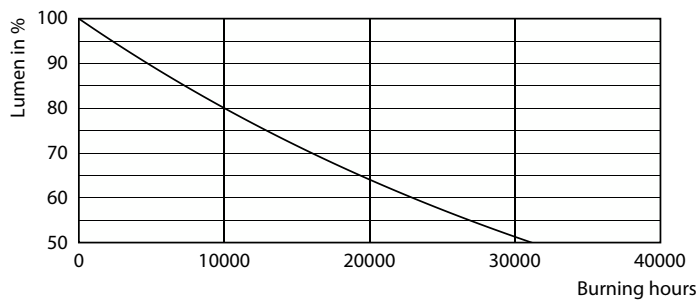

Durată de viață

Lumen Maintenance Diagram - CoreProLEDspot D 4.5-60W R63 E27 827 36D