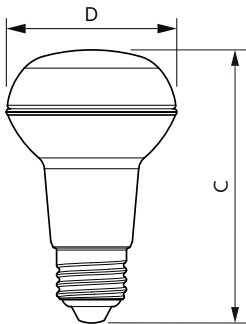

Catalog de date

Informații generale		Funcționare și sistem electric	
Baza elementului de fixare	E27	Randament luminos (nominal) (nom.)	76,00 lm/W
Durată de viață nominală	15.000 ore	Consistență culori	<6
Ciclu de comutare	50.000	Indice de redare a culorilor (IRC)	80
Lighting Technology	LEDspot	Factorul de menținere a fluxului luminos al lămpii la sfârșitul duratei de viață nominale (nom.)	70 %
Referință de măsurare a fluxului	Narrow Cone	Flux luminos în con de 90° (nominal)	345 lm
Perioadă de garanție	2 ani		
Date tehnice lumină			
Cod culoare	827 [CCT of 2700K]	Frecvență la linie	50 to 60 Hz
Unghi de distribuție luminoasă (nom.)	36°	Frecvență de intrare	De la 50 până la 60 Hz
Flux luminos	345 lm	Consum de curent	4,5 W
Intensitate luminoasă (nom.)	620 cd	Curent lămpă (nom.)	25 mA
Denumirea culorii	Alb cald (WW)	Echivalent putere	60 W
Temperatură de culoare corelată (nom.)	2700 K	Timp de pornire (nom.)	0,5 s

Cote

Product	D	C
CoreProLEDspot D 4.5-60W R63 E27 827 36D	63 mm	102 mm

Reflectoare cu spot CorePro LED

Date fotometrice

Light Distribution Diagram - CoreProLEDspot D 4.5-60W R63 E27 827 36D

Spectral Power Distribution Colour - CoreProLEDspot D 4.5-60W R63 E27 827 36D