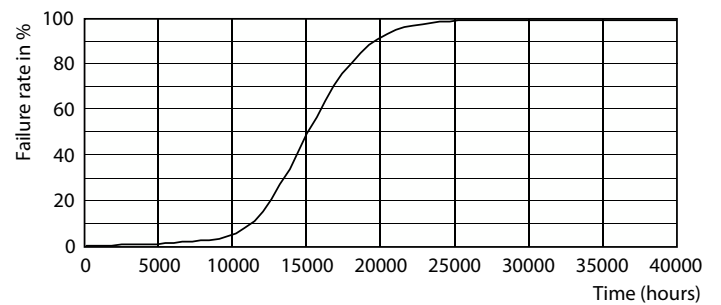

LEDspot CorePro 1.8-30W E14 R39 827 36D ND