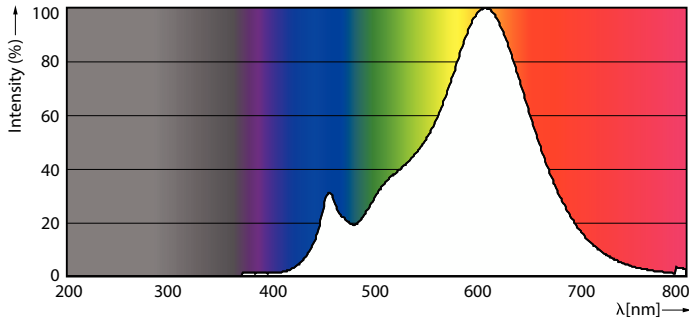

CorePro LEDspotreflektor

Fotometriske data

Spectral Power Distribution Colour - CoreProLEDspot ND 3-40W R63 E27 827 36D