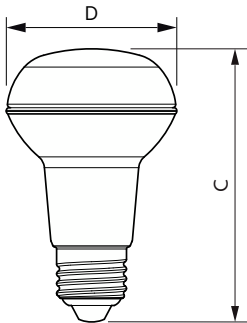

CorePro LEDspotreflektorer

CoreProLEDspot ND 3-40W R63 E27 827 36D

CorePro, LEDspot, R63, 40 W, E27, 2700 K, 210 lm, CRI 80, 15000 time(r), Glass

CorePro LED-spot reflektorer egner seg perfekt for spotbelysning og gir et varmt halogenlignende lys. De er kompatible med de fleste eksisterende armaturer med GU10- eller E27-holdere og er utformet som en ettermonterbar erstatning av halogen- eller glødelamper. CorePro LED-spot reflektorer gir store energibesparelser og reduserer vedlikeholdskostnader.

Produktdata

Generell informasjon	
Sokkelbase	E27
Nominell levetid	15 000 time(r)
Brytersyklus	50 000
Lighting Technology	LEDspot
Referanse for fluksmåling	Narrow Cone
Garantiperiode	2 år
Teknisk belysning	
Fargekode	827 [CCT of 2700K]
Spredningsvinkel (nom.)	36 grad(er)
Lysytelse	210 lm
Lysintensitet (nom.)	400 cd
Fargebetegnelse	Varmhvit (WW)
Korrelert fargetemperatur (nom.)	2700 K
Lysutbytte (vurdert) (Nom)	70,00 lm/W

CorePro LEDspotreflektorer

Spenning (nom.)	220-240 V
Temperatur	
Maksimal temperatur for innfatningen (nom.)	47 °C
Kontroller og dimming	
Kan dimmes	Nei
Mekanikk og innfatning	
Lyspæreoverflate	Matt
Lyspæremateriale	Glass
Lyspæreform	R63
Nettovekt (stykk)	0,094 kg
Godkjenning og bruksområde	
Energieffektivitet, klasse	G
Egnet til effektbelysning	Ja
Energiforbruk kWh/1000 t	3 kWh
EPREL-registreringsnummeret er:	397643
CE-merke	Ja
I samsvar med EU RoHS	Ja
EyeComfort	Ja

Målskisse

Product	D	C
CoreProLEDspot ND 3-40W R63 E27 827 36D	63 mm	102 mm

CorePro LEDspotreflektor

Fotometriske data

Spectral Power Distribution Colour - CoreProLEDspot ND 3-40W R63 E27 827 36D

Light Distribution Diagram - CoreProLEDspot ND 3-40W R63 E27 827 36D