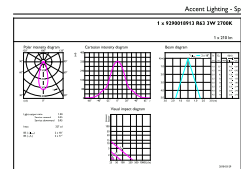

Målskisse

Product	D	C
CoreProLEDspot ND 3-40W R63 E27 827 36D	63 mm	102 mm

CorePro LEDspotreflektor

Fotometriske data

Spectral Power Distribution Colour - CoreProLEDspot ND 3-40W R63 E27 827 36D

Light Distribution Diagram - CoreProLEDspot ND 3-40W R63 E27 827 36D