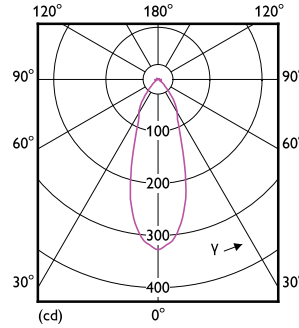

Målskisse

Product	D	C
CoreProLEDspot ND 3-40W R63 E27 827 36D	63 mm	102 mm

CorePro LEDspotreflektor

Fotometriske data

Spectral Power Distribution Colour - CoreProLEDspot ND 3-40W R63 E27 827 36D

Light Distribution Diagram - CoreProLEDspot ND 3-40W R63 E27 827 36D