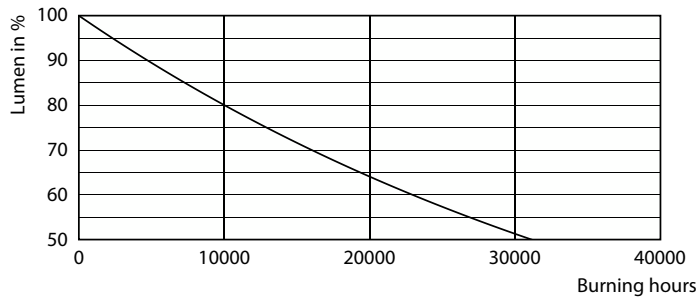

Levetid

Lumen Maintenance Diagram - CoreProLEDspot ND 3-40W R63 E27 827 36D