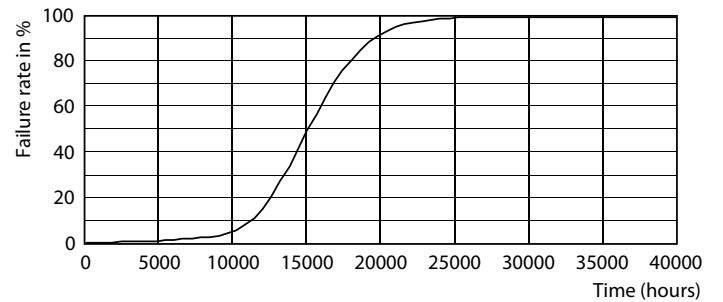

LEDspot CorePro 1.8-30W E14 R39 827 36D ND