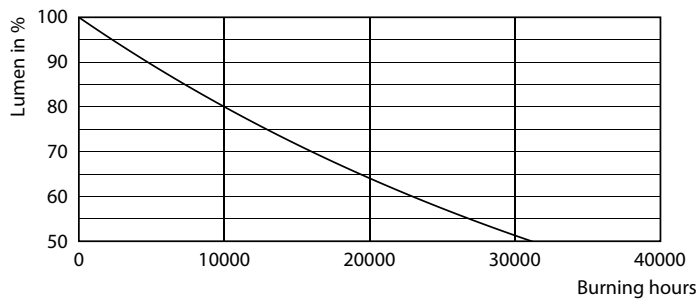

Reflectoare cu spot CorePro LED

Date fotometrice

Accent Lighting Spots - CoreProLEDspot ND2.8-40W R50 E14 827 36D

Durată de viață

Lumen Maintenance Diagram - CoreProLEDspot ND2.8-40W R50 E14 827 36D