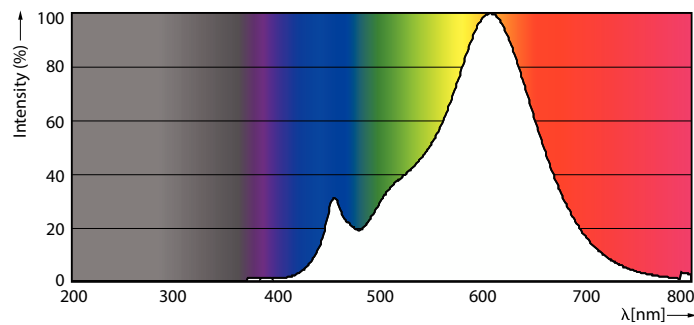

Date fotometrice

Spectral Power Distribution Colour - CoreProLEDspot ND2.8-40W R50 E14 827 36D