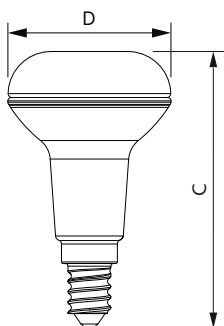

Reflectoare cu spot CorePro LED

Sisteme de comandă și reglarea intensității luminoase	
Cu reglarea intensității luminoase	Nu
Sistem mecanic și carcasă	
Finisaj bec	Transparent
Material bec	Sticlă
Formă bec	R50
Greutate netă (bucată)	0,054 kg
Aprobare și aplicație	
Clasă de eficiență energetică	F
Adecvat pentru iluminat de accent	Da
Consum de energie kWh/1000 h	3 kWh
Număr de înregistrare EPREL	397641
Marcaj CE	Da
În conformitate cu RoHS	Da
EyeComfort	Da
Valoare pâlpâire (PstLM)	1
Valoare efect stroboscopic (SVM)	0,4

Interval temperatură ambientală	De la -20 până la +45 °C
Condiții de utilizare	
Tehnologie fără fir	Nu se aplică
Date despre produs	
Nume comandă produs	CoreProLEDspot ND2.8-40W R50 E14 827 36D
Numele complet al produsului	CoreProLEDspot ND2.8-40W R50 E14 827 36D
Full EOC	871869681175700
Cod de comandă	81175700
Număr material (12NC)	929001891102
Numărător – Cantitate per pachet	1
EAN/UPC – Produs/Cutie	8718696811757
Numărător SAP – Pachete per exterior	6
EAN/UPC – Cutie	8718696811764

Cote

Product	D	C
CoreProLEDspot ND2.8-40W R50 E14 827 36D	50 mm	84 mm