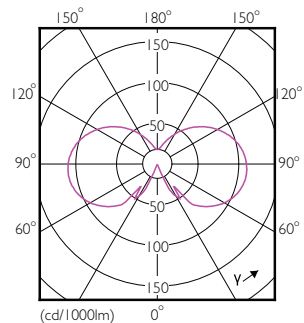

Målskisse

Product	D	C
CorePro LEDLusterND4.3-40W E27 827P45CLG	45 mm	82 mm

CorePro LED mignon og prismepærer av glass

Fotometriske data

Spectral Power Distribution Colour - CorePro LEDLusterND4.3-40W E27 827P45CLG