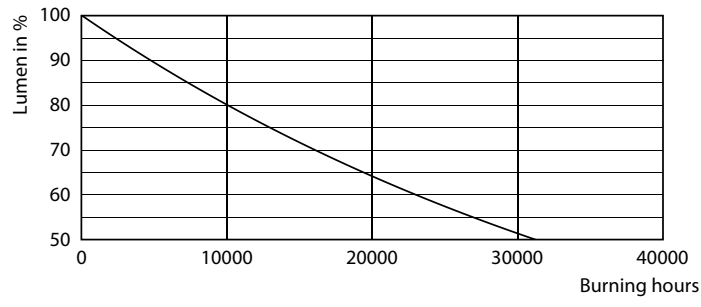

Light Distribution Diagram - CorePro LEDLusterND4.3-40W E27 827P45CLG

General uniform lighting - CorePro LEDLusterND4.3-40W E27 827P45CLG

Levetid

Life Expectancy Diagram

Lumen Maintenance Diagram - CorePro LEDLusterND4.3-40W E27 827P45CLG