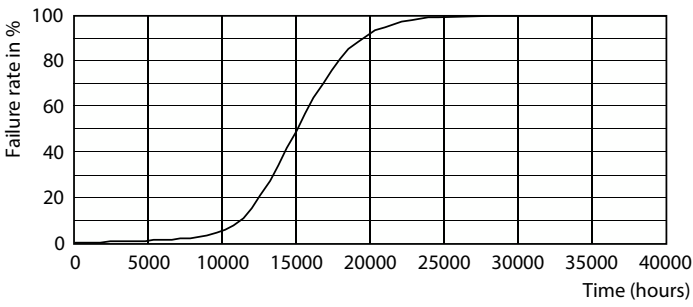

Levetid

Life Expectancy Diagram