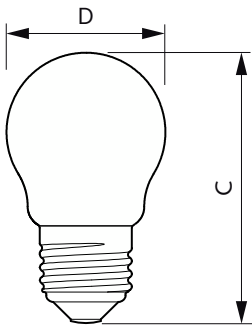

CorePro LED mignon og prismepærer av glass

Drift og elektronikk

Line Frequency	50 to 60 Hz
Inngangsfrekvens	50 til 60 Hz
Effektforbruk	4,3 W
lyskildestrøm (nom.)	40 mA
Effekten som tilsvarer	40 W
Starttid (nom.)	0,5 s
Tiden det tar før lyset er på 60 %	0.5 s
Effektfaktor (brøk)	0.41
Spenning (nom.)	220-240 V

Temperatur

Maksimal temperatur for innfatningen (nom.)	45 °C

Kontroller og dimming

Kan dimmes	Nei

Mekanikk og innfatning

Lyspæreoverflate	Matt
Lyspæremateriale	Glass
Lyspæreform	P45
Nettvekt (stykk)	0,014 kg

Godkjenning og bruksområde

Energieffektivitet, klasse	F
Energiforbruk kWh/1000 t	5 kWh

EPREL-registreringsnummeret er:	387410
CE-merke	Ja
I samsvar med EU RoHS	Ja
EyeComfort	Ja
Flimerverdi (PstLM)	1
Stroboskopisk effekt	0,4
For omgivelsestemperaturer mellom	-20 til +45 °C

Bruksforhold

Kan produktet brukes i lukkede armaturer?	No

Produktdata

Produktnavn for bestilling	CorePro LEDLusterND4.3-40W E27 827P45CLG
Fullstendig produktnavn	CorePro LEDLusterND4.3-40W E27 827P45CLG
Full EOC	871951434732800
Bestillingskode	929001890592
Materialenr. (12NC)	929001890592
Antall – per pakke	1
EAN/UPC – produkt/boks	8719514347328
SAP-teller – pakker per utvendige	10
EAN/UPC – boks	8719514347335

Målskisse

Product	D	C
CorePro LEDLusterND4.3-40W E27 827P45CLG	45 mm	82 mm