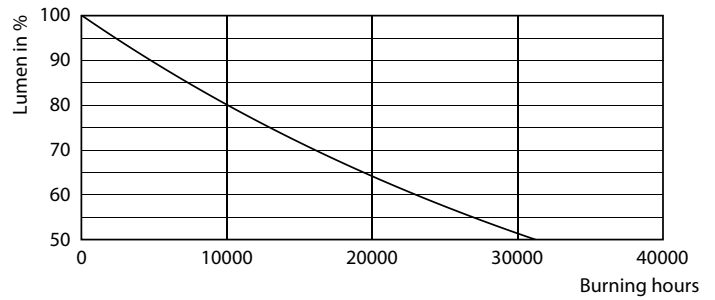

Levensduur

Life Expectancy Diagram

Lumen Maintenance Diagram - CorePro LEDLusterND4.3-40W E27 827P45CLG