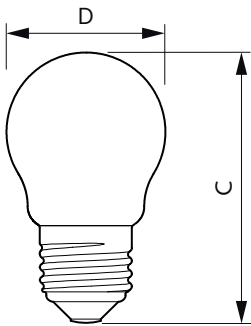

CorePro LED kaars- en kogellampen - Glas

Arbeidsfactor	0.41
Spanning (nom.)	220-240 V
Operationele temperatuur	
T-behuizing maximaal (nom.)	45 °C
Dimbaarheid en regelsystemen	
Dimbaar	Nee
Eigenschappen behuizing en afmetingen	
Lampafwerking	Helder
Lampmateriaal	Glas
Lampvorm	P45
Nettogewicht (per stuk)	0.014 kg
Keurmerken en classificaties	
Energie-efficiëntieklasse	F
Energieverbruik kWh/1.000 uur	5 kWh
EPREL-registratienummer	387410
CE-markering	Ja
Conform EU RoHS-richtlijn	Ja
EyeComfort	Ja
Flikkerwaarde (PstLM)	1

Stroboscoopeffectwaarde (SVM)	0,4
Bereik omgevingstemperatuur	-20 tot +45 °C
Toepassingsomstandigheden	
kan dit worden gebruikt in gesloten armaturen	No
Draadloze technologie	Niet van toepassing
Productgegevens	
Productnaam voor bestelling	CorePro LEDLusterND4.3-40W E27 827P45CLG
Volledige productnaam	CorePro LEDLusterND4.3-40W E27 827P45CLG
Full EOC	871951434732800
Bestelcode	8719514347328
Materiaalnr. (12NC)	929001890592
Lokale code	34732800
Numerator - Aantal per pak	1
EAN/UPC - product/behuizing	8719514347328
Numerator - Dozen per buitendoos	10
EAN/UPC - Case	8719514347335

Maatschets

Product	D	C
CorePro LEDLusterND4.3-40W E27 827P45CLG	45 mm	82 mm