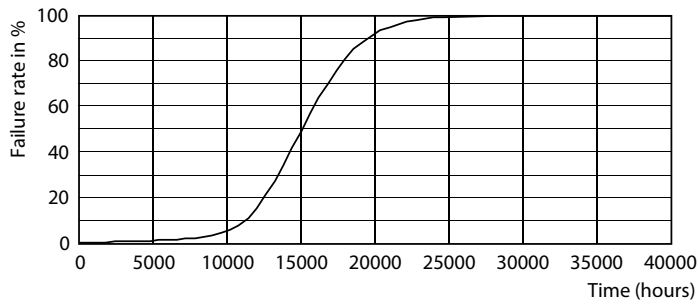

Levensduur

Life Expectancy Diagram

Lumen Maintenance Diagram - CorePro LEDLusterND4.3-40W E27 827P45CLG