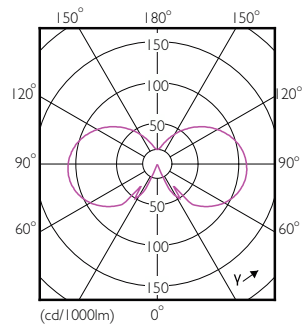

Product gegevens

Algemene informatie		Lichtrendement (gespec.) (nom.)	
Lampvoet	E27		109,00 lm/W
Nominale levensduur	15.000 hr	Kleurconsistentie	<6
Schakelcyclus	20.000	Kleurweergave-index (CRI)	80
Lamptype	LEDbulb	LLMF bij einde nominale levensduur (nom.)	70 %
Meetreferentie van lichtstroom	Sphere	Photobiological safety according to EN 62471	RG1
Garantieperiode	2 jaar		
Gegevens lichttechniek		Bedrijfs- en elektrische gegevens	
Kleurcode	827 [CCT of 2700K]	Ingangsfrequentie	50 to 60 Hz
Bundelhoek (nom.)	300 graden	Ingangsfrequentie	50 tot 60 Hz
Lichtstroom	470 lm	Energieverbruik	4,3 W
Kleuraanduiding	Warm wit (WW)	Lampstroom (nom.)	40 mA
Gecorrleerde kleurtemperatuur (nom.)	2700 K	Overeenkomstig vermogen	40 W
		Opstarttijd (nom.)	0,5 s
		Opwarmtijd tot 60% licht	0,5 s

Stroboscoopeffectwaarde (SVM)	0,4
Bereik omgevingstemperatuur	-20 tot +45 °C
Toepassingsomstandigheden	
kan dit worden gebruikt in gesloten armaturen	No
Draadloze technologie	Niet van toepassing
Productgegevens	
Productnaam voor bestelling	CorePro LEDLusterND4.3-40W E27 827P45CLG
Volledige productnaam	CorePro LEDLusterND4.3-40W E27 827P45CLG
Full EOC	871951434732800
Bestelcode	8719514347328
Materiaalnr. (12NC)	929001890592
Lokale code	34732800
Numerator - Aantal per pak	1
EAN/UPC - product/behuizing	8719514347328
Numerator - Dozen per buitendoos	10
EAN/UPC - Case	8719514347335

Maatschets

Product	D	C
CorePro LEDLusterND4.3-40W E27 827P45CLG	45 mm	82 mm

CorePro LED kaars- en kogellampen - Glas

Fotometrische gegevens

Spectral Power Distribution Colour - CorePro LEDLusterND4.3-40W E27 827P45CLG