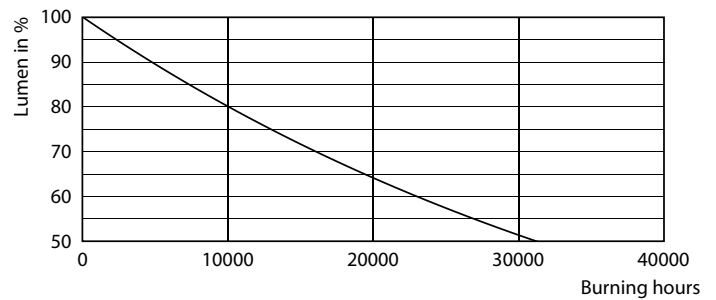

Life Expectancy Diagram

Lumen Maintenance Diagram - CorePro LEDLusterND4.3-40W E27 827P45CLG