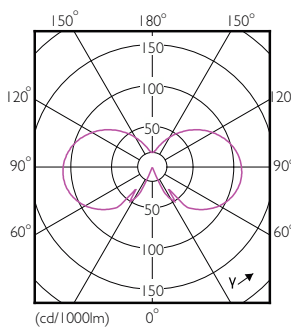

Consumo energético kWh/1000 h	5 kWh
Cumple con el reglamento RoHS de la UE	Si
Rango de temperatura ambiente	-20 a +45 °C

Información del producto

Nombre del producto del pedido	CorePro LEDLusterND4.3-40W E27 827P45CLG
--------------------------------	---

Plano de dimensiones

Product	D	C
CorePro LEDLusterND4.3-40W E27 827P45CLG	45 mm	82 mm

Datos fotométricos

Spectral Power Distribution Colour - CorePro LEDLusterND4.3-40W E27 827P45CLG

Light Distribution Diagram - CorePro LEDLusterND4.3-40W E27 827P45CLG