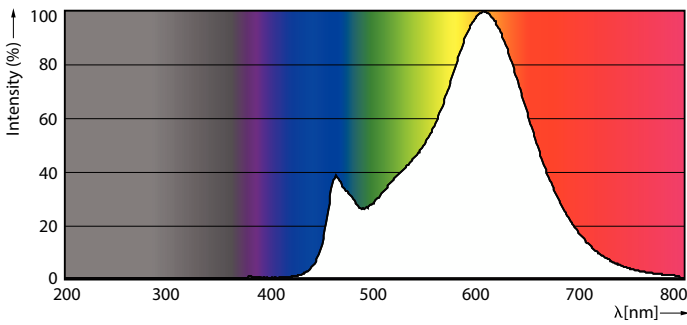

Datos fotométricos

Spectral Power Distribution Colour - CorePro LEDLusterND4.3-40W E27 827P45CLG