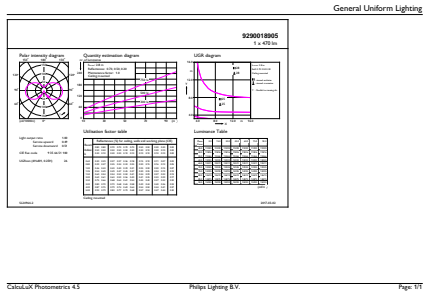

Velas y gotas LED clásicas de filamento

Datos fotométricos

General uniform lighting - CorePro LEDLusterND4.3-40W E27 827P45CLG

Lifetime