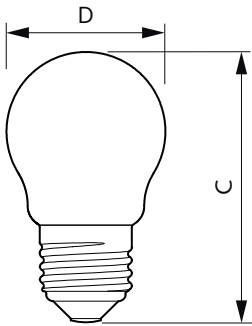

Datos del producto

Información general	
Tapa-base	E27
Vida útil nominal	10.000 hora(s)
Ciclo del interruptor	20.000
Lighting Technology	LEDbulb
Período de garantía	1 años
Información técnica sobre la luz	
Código de color	827 [CCT of 2700K]
Ángulo de haz (nominal)	270 °
Flujo luminoso	470 lm
Designación de color	Blanco cálido (WW)
Temperatura de color correlacionada (nominal)	2700 K
Eficacia lumínica (promedio) (nominal)	109,00 lm/W
Consistencia de color	<6
Índice de producción de color (IRC)	80

Velas y gotas LED clásicas de filamento

Controles y atenuación

Regulable	No
-----------	----

Mecánica y carcasa

Acabado de la luz	Transparente
Forma del foco	P45
Peso neto (pieza)	0,016 kg

Aprobación y aplicación

Plano de dimensiones

Product	D	C
CorePro LEDLusterND4.3-40W E27 827P45CLG	45 mm	82 mm

Datos fotométricos

Spectral Power Distribution Colour - CorePro LEDLusterND4.3-40W E27 827P45CLG

Light Distribution Diagram - CorePro LEDLusterND4.3-40W E27 827P45CLG