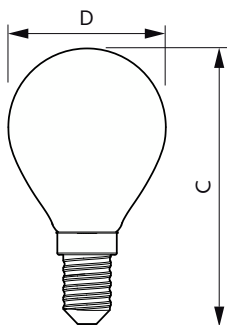

CorePro LED mignon og prismepærer av glass

Drift og elektronikk

Line Frequency	50 to 60 Hz
Inngangsfrekvens	50 til 60 Hz
Effektforbruk	4,3 W
lyskildestrøm (nom.)	40 mA
Effekten som tilsvarer	40 W
Starttid (nom.)	0,5 s
Tiden det tar før lyset er på 60 %	0,5 s
Effektfaktor (brøk)	0,41
Spenning (nom.)	220-240 V

Temperatur

Maksimal temperatur for innfatningen (nom.)	45 °C

Kontroller og dimming

Kan dimmes	Nei

Mekanikk og innfatning

Lyspæreoverflate	Matt
Lyspæremateriale	Glass
Lyspæreform	P45
Nettvekt (stykk)	0,014 kg

Godkjenning og bruksområde

Energieffektivitet, klasse	F
Energiforbruk kWh/1000 t	5 kWh
EPREL-registreringsnummeret er:	387409

CE-merke	Ja
I samsvar med EU RoHS	Ja
EyeComfort	Ja
Flimerverdi (PstLM)	1
Stroboskopisk effekt	0,4
For omgivelsestemperaturer mellom	-20 til +45 °C

Bruksforhold

Kan produktet brukes i lukkede armaturer?	No

Produktdata

Produktnavn for bestilling	CorePro LEDLusterND4.3-40W E14 827P45CLG
Fullstendig produktnavn	CorePro LEDLusterND4.3-40W E14 827P45CLG
Full EOC	871951434730400
Lokal kodebeskrivelse	3757983
Bestillingskode	929001890492
Materialenr. (12NC)	929001890492
Lokal bestillingskode	3757983
Antall – per pakke	1
EAN/UPC – produkt/boks	8719514347304
SAP-teller – pakker per utvendige	10
EAN/UPC – boks	8719514347311

Målskisse

Product	D	C
CorePro LEDLusterND4.3-40W E14 827P45CLG	45 mm	82 mm