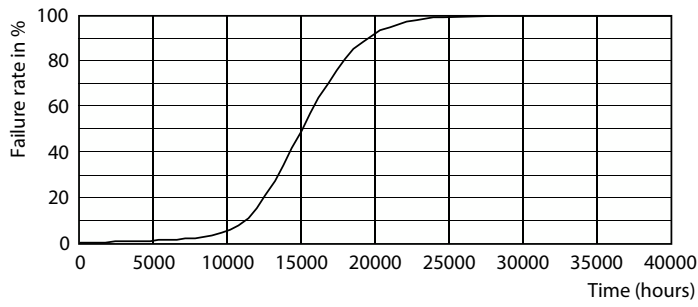

Levetid

Life Expectancy Diagram