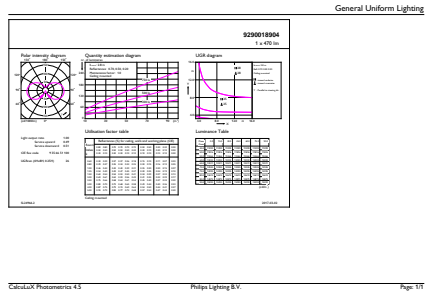

Målskisse

Product	D	C
CorePro LEDLusterND4.3-40W E14 827P45CLG	45 mm	82 mm

CorePro LED mignon og prismepærer av glass

Fotometriske data

Spectral Power Distribution Colour - CorePro LEDLusterND4.3-40W E14 827P45CLG