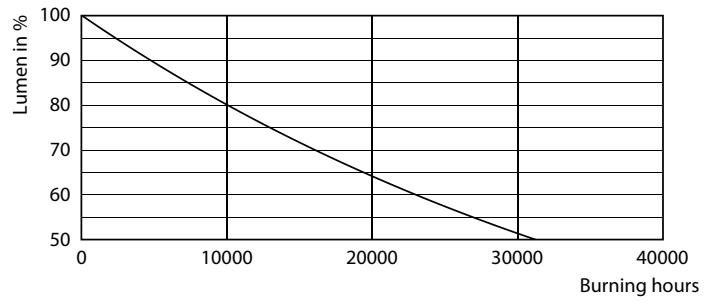

Lumen Maintenance Diagram - CorePro LEDLusterND4.3-40W E14 827P45CLG