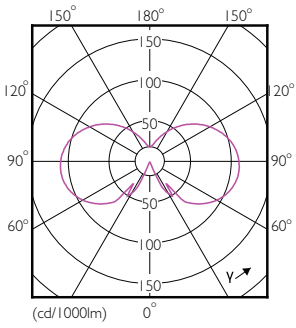

Light Distribution Diagram - CorePro LEDBulbND 4.3-40W E27 A60827 CLG