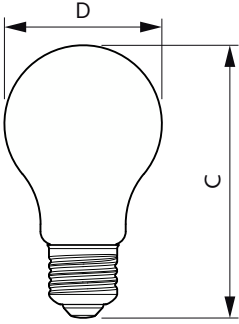

CorePro Glass LED ampuller

Voltaj (Nom)	220-240 V
Sıcaklık	
Muhafaza Maksimumu (Nom.)	45 °C
Kontroller ve Dim Etme	
Dim Edilebilir	Hayır
Mekanik ve Muhafaza	
Lamba Kaplaması	Şeffaf
Lamba Malzemesi	Cam
Lamba Biçimi	A60
Net Ağırlık (Parça Başı)	0,028 kg
Onay ve Uygulama	
Enerji Verimliliği Sınıfı	F
Enerji Tüketimi kWh/1000 sa.	5 kWh
EPREL Tescil Numarası	387405
CE işareti	Evet
EU RoHS ile uyumludur	Evet
Göz Konforu	Evet
Titreme değeri (PstLM) - EN 61000-3-3'e göre titreme değeri	1

Stroboskopik etki görünürlük ölçümü (SVM)	0,4
Ortam sıcaklığı aralığı	-20 ila +45 °C

Uygulama Koşulları

kapalı aydınlatma armatürlerinde kullanılabilir mi?	No

Ürün Verileri

Sipariş ürün adı	CorePro LEDBulbND 4.3-40W E27 A60827 CLG
Tam ürün adı	CorePro LEDBulbND 4.3-40W E27 A60827 CLG
Tam ürün kodu	871951434716800
Sipariş kodu	34716800
Malzeme No. (12NC)	929001890092
Numeratör - Paket Başına Miktar	1
EAN/UPC - Ürün/Kutu	8719514347168
Numeratör - Büyük kutu başına paket sayısı	10
EAN/UPC - Kutu	8719514347175

Boyutlu çizim

Product	D	C
CorePro LEDBulbND 4.3-40W E27 A60827 CLG	60 mm	104 mm