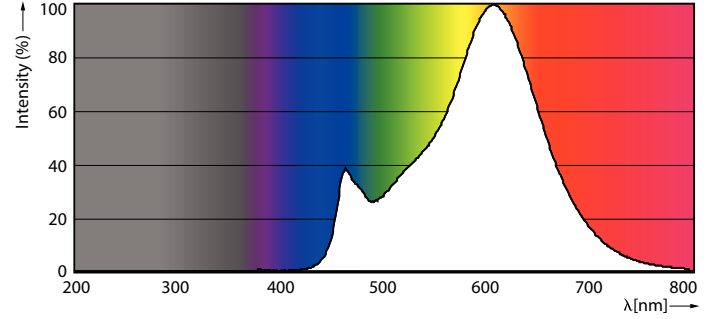

CorePro Glass LED ampuller

Fotometrik bilgi

Spectral Power Distribution Colour - CorePro LEDBulbND 4.3-40W E27 A60827 CLG