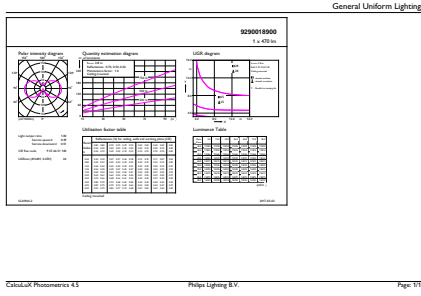

CorePro Glass LED ampuller

Fotometrik bilgi

General uniform lighting - CorePro LEDBulbND 4.3-40W E27 A60827 CLG