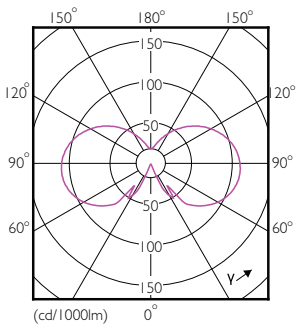

Light Distribution Diagram - CorePro LEDBulbND 4.3-40W E27 A60827 CLG