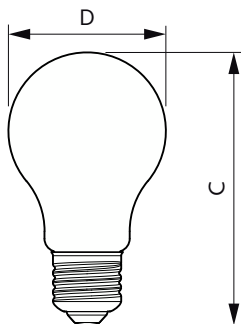

Σχεδιάγραμμα διαστάσεων

Product	D	C
CorePro LEDBulbND 4.3-40W E27 A60827 CLG	60 mm	104 mm

Λαμπήρες CorePro Glass LED

Φωτομετρικά δεδομένα

General uniform lighting - CorePro LEDBulbND 4.3-40W E27 A60827 CLG