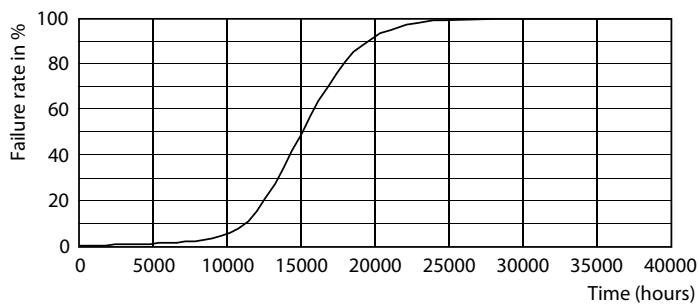

Διάρκεια ζωής

Life Expectancy Diagram