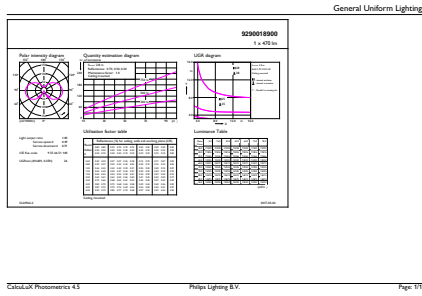

Σχεδιάγραμμα διαστάσεων

Product	D	C
CorePro LEDBulbND 4.3-40W E27 A60827 CLG	60 mm	104 mm

Λαμπήρες CorePro Glass LED

Φωτομετρικά δεδομένα

General uniform lighting - CorePro LEDBulbND 4.3-40W E27 A60827 CLG