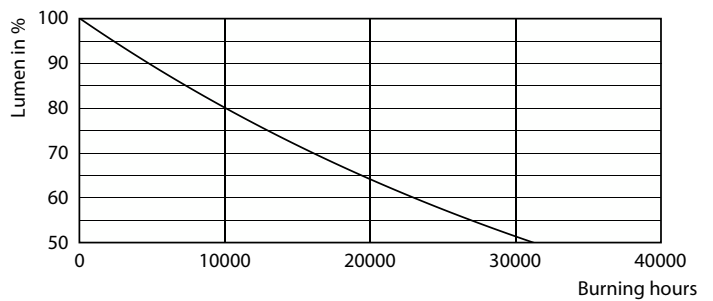

Σχετική θερμοκρασία χρώματος (ονομ.)	2700 K
Απόδοση φωτεινότητας (διαβαθμισμένη) (ονομ.)	109,00 lm/W
Συνάφεια χρωμάτων	<6
Δείκτης χρωματικής απόδοσης (CRI)	80
LLMF στο τέλος της ονομαστικής διάρκειας ζωής (ονομ.)	70 %
Photobiological safety according to EN 62471	RG1
Χαρακτηριστικά ηλεκτρικής λειτουργίας	
Line Frequency	50 to 60 Hz
Συχνότητα εισόδου	50 έως 60 Hz
Κατανάλωση ενέργειας	4,3 W
Ένταση ρεύματος λαμπτήρα (ονομ.)	40 mA

Spectral Power Distribution Colour - CorePro LEDBulbND 4.3-40W E27 A60827 CLG

Light Distribution Diagram - CorePro LEDBulbND 4.3-40W E27 A60827 CLG

Διάρκεια ζωής

Life Expectancy Diagram

Lumen Maintenance Diagram - CorePro LEDBulbND 4.3-40W E27 A60827 CLG