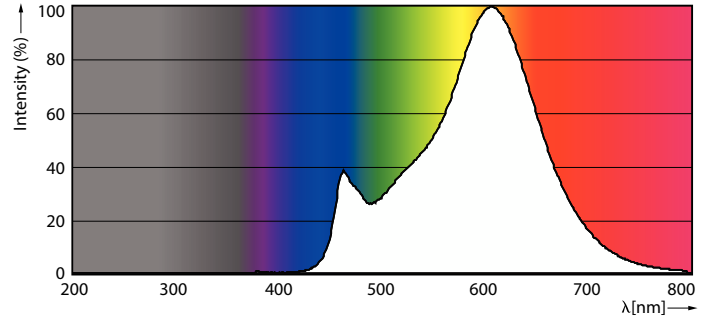

Λαμπήρες CorePro Glass LED

Φωτομετρικά δεδομένα

Spectral Power Distribution Colour - CorePro LEDBulbND 4.3-40W E27 A60827 CLG