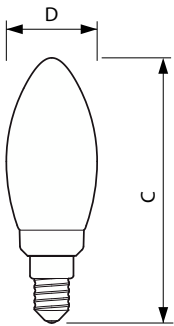

SceneSwitch LED-lyspærer

Temperatur

Maksimal temperatur for innfatningen (nom.)	65 °C

Kontroller og dimming

Kan dimmes	Nei

Mekanikk og innfatning

Lyspæreoverflate	Matt
Lyspæremateriale	Glass
Total lengde	106 mm
Total bredde	35,5 mm
Total høyde	106 mm
Mål (høyde x bredde x høyde)	106 x 36 x 106 mm
Lyspæreform	B35
Nettvekt (stykk)	0,014 kg

Godkjenning og bruksområde

Energieffektivitet, klasse	F
Energiforbruk kWh/1000 t	5 kWh
EPREL-registreringsnummeret er:	739281
I samsvar med EU RoHS	Ja
EyeComfort	Ja
LED-innovasjoner	EyeComfort

Flimerverdi (PstLM)	0,9
Stroboskopisk effekt	0,4

Bruksforhold

Kan produktet brukes i lukkede armaturer?	No

Produktdata

Produktnavn for bestilling	LEDClassic SSW 40W B35 E14 WW CLND 1SRT4
Fullstendig produktnavn	LEDClassic SSW 40W B35 E14 WW CLND 1SRT4
Full EOC	871869977215400
Lokal kodebeskrivelse	3766372
Bestillingskode	929001888855
Materialenr. (12NC)	929001888855
Lokal bestillingskode	3766372
Antall – per pakke	1
EAN/UPC – produkt/boks	8718699772154
SAP-teller – pakker per utvendige	4
EAN/UPC – boks	8718699772161

Målskisse

Product	D	C
LEDClassic SSW 40W B35 E14 WW CLND 1SRT4	35,5 mm	106 mm