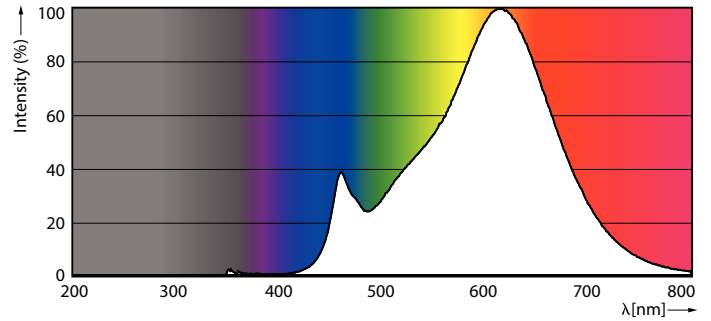

SceneSwitch LED-lyspærer

Temperatur

Maksimal temperatur for innfatningen (nom.)	65 °C
---	-------

Kontroller og dimming

Kan dimmes	Nei
------------	-----

Mekanikk og innfatning

Lyspæreoverflate	Matt
Lyspæremateriale	Glass
Total lengde	106 mm
Total bredde	35,5 mm
Total høyde	106 mm
Mål (høyde x bredde x høyde)	106 x 36 x 106 mm
Lyspæreform	B35
Nettvekt (stykk)	0,014 kg

Målskisse

Product	D	C
LEDClassic SSW 40W B35 E14 WW CLND 1SRT4	35,5 mm	106 mm

SceneSwitch LED-lyspærer

Fotometriske data

General uniform lighting - LEDClassic SSW 40W B35 E14 WW CLND 1SRT4

Spectral Power Distribution Colour - LEDClassic SSW 40W B35 E14 WW CLND 1SRT4