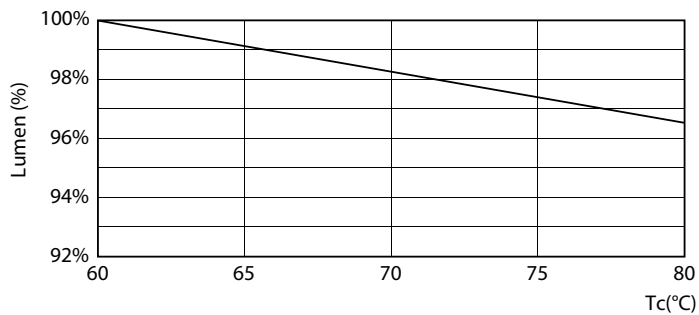

Životnost

Lumen Maintenance Diagram - CorePro LEDtube 1500mm HO 24W 840 T8