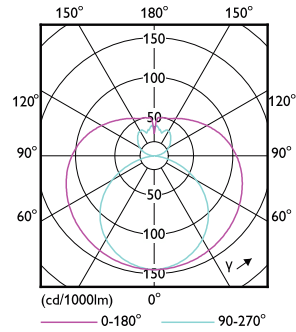

CorePro LEDtube EM/Mains

Fotometrické údaje

Light Distribution Diagram - CorePro LEDtube 1500mm HO 24W 840 T8