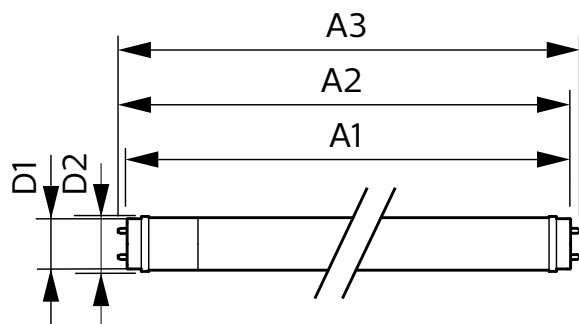

Teplota okolí

Maximální teplota (jmen.)	60 °C

Řízení a stmívání

Stmívatelné	Ne

Mechanické a materiály

Povrchová úprava žárovky	Matná
Materiál světelného zdroje	Sklo
Délka výrobku	1 500 mm
Tvar žárovky	T8
Celková hmotnost (kus)	0,270 kg

Certifikace a použití

Třída energetické účinnosti	E
Výrobek šetřící energii	Ano
Certifikační značky	Splňuje požadavky směrnice RoHS Značka CE Certifikát KEMA Keur
Spotřeba energie kWh/1000 h	24 kWh
Registrační číslo EPREL	1827694
Značka CE	Ano
Splňuje požadavky evropské směrnice RoHS	Ano
Hodnota blikání (PstLM)	1
Hodnota stroboskopického efektu (SVM)	0,4
Rozsah okolní teploty	-20 až +45 °C

Podmínky použití

Lze jej použít v uzavřených svítidlech?	Yes
Bezdrátová technologie	Nevztahuje se

Označení a balení

Objednávací název produktu	CorePro LEDtube 1500mm HO 24W 840 T8
Celý název výrobku	CorePro LEDtube 1500mm HO 24W 840 T8
Full EOC	871869680617300
Kód objednávky	80617300
Číslo materiálu (12NC)	929001875102
Číslování – počet v balení	1
EAN/UPC – výrobek/pouzdro	8718696806173
Číslování SAP – balení v krabici	10
Pouzdro – EAN/UPC	8718696806180

Rozměrové výkresy

Product	D1	D2	A1	A2	A3
CorePro LEDtube 1500mm HO 24W 840 T8	25,7 mm	28 mm	1 500 mm	1 507,1 mm	1 514,2 mm