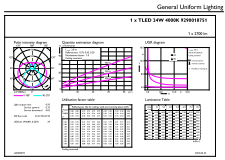

CorePro LEDtube EM/Mains

Fotometrické údaje

Light Distribution Diagram - CorePro LEDtube 1500mm HO 24W 840 T8