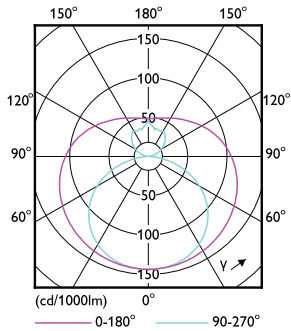

CorePro LED-lysrør EM/230V

Målskitse

Product	D1	D2	A1	A2	A3
CorePro LEDtube 1500mm HO 24W 865 T8	25,7 mm	28 mm	1.500 mm	1.507,1 mm	1.514,2 mm

Fotometriske data

Light Distribution Diagram - CorePro LEDtube 1500mm HO 24W 865 T8