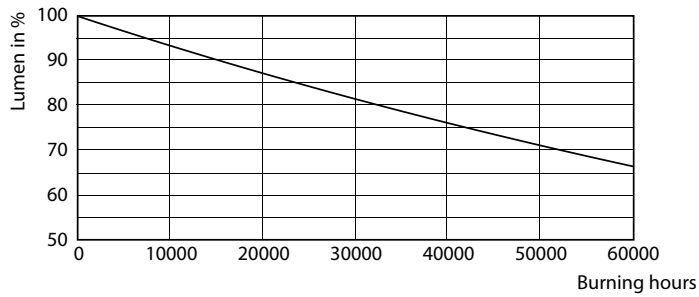

FailureRate

Lumen Maintenance Diagram - CorePro LEDtube 1500mm HO 24W 865 T8