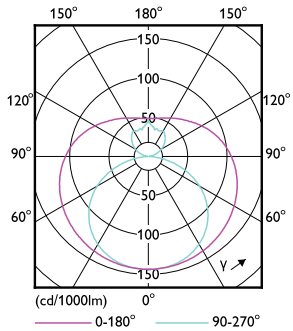

CorePro LEDtube EM/Mains

Rozměrové výkresy

Product	D1	D2	A1	A2	A3
CorePro LEDtube 1500mm HO 24W 865 T8	25,7 mm	28 mm	1 500 mm	1 507,1 mm	1 514,2 mm

Fotometrické údaje

Light Distribution Diagram - CorePro LEDtube 1500mm HO 24W 865 T8