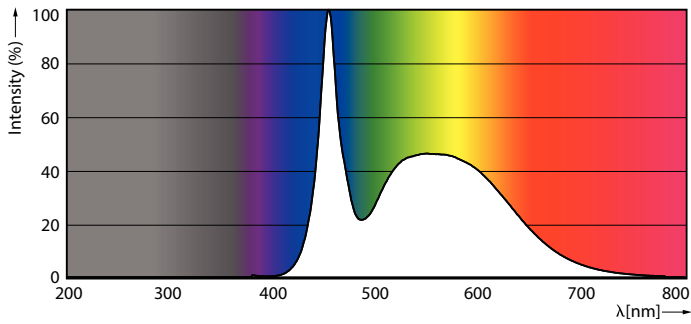

Spectral Power Distribution Colour - CorePro LEDtube 1500mm HO 24W 865 T8