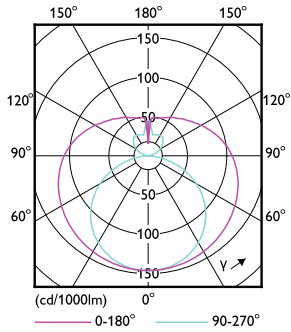

CorePro LEDtube EM/Mains

Fotometrické údaje

Light Distribution Diagram - CorePro LEDtube 1200mm HO 18W 840 T8