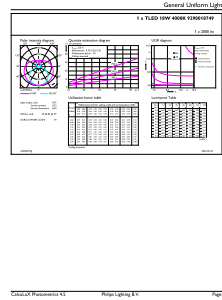

CorePro LEDtube EM/Mains

Fotometrické údaje

General uniform lighting - CorePro LEDtube 1200mm HO 18W 840 T8