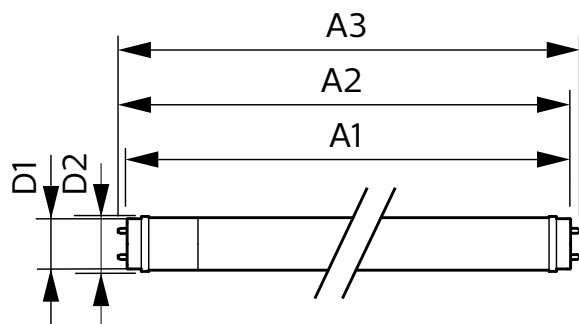

Teplota okolí

Maximální teplota (jmen.)	60 °C

Řízení a stmívání

Stmívatelné	Ne

Mechanické a materiály

Povrchová úprava žárovky	Matná
Materiál světelného zdroje	Sklo
Délka výrobku	1 200 mm
Tvar žárovky	T8
Celková hmotnost (kus)	0,220 kg

Certifikace a použití

Třída energetické účinnosti	E
Výrobek šetřící energii	Ano
Certifikační značky	Splňuje požadavky směrnice RoHS Značka CE Certifikát KEMA Keur
Spotřeba energie kWh/1000 h	18 kWh
Registrační číslo EPREL	1827692
Značka CE	Ano
Splňuje požadavky evropské směrnice RoHS	Ano
Hodnota blikání (PstLM)	1
Hodnota stroboskopického efektu (SVM)	0,4
Rozsah okolní teploty	-20 až +45 °C

Podmínky použití

Lze jej použít v uzavřených svítidlech?	Yes
Bezdrátová technologie	Nevztahuje se

Označení a balení

Objednávací název produktu	CorePro LEDtube 1200mm HO 18W 840 T8
Celý název výrobku	CorePro LEDtube 1200mm HO 18W 840 T8
Full EOC	871869680613500
Kód objednávky	80613500
Číslo materiálu (12NC)	929001874902
Číslování – počet v balení	1
EAN/UPC – výrobek/pouzdro	8718696806135
Číslování SAP – balení v krabici	10
Pouzdro – EAN/UPC	8718696806142

Rozměrové výkresy

Product	D1	D2	A1	A2	A3
CorePro LEDtube 1200mm HO 18W 840 T8	25,7 mm	28 mm	1 198 mm	1 205 mm	1 212 mm