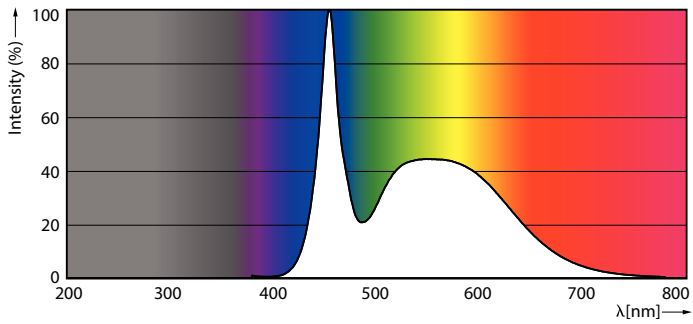

General uniform lighting - CorePro LEDtube 1200mm HO 18W 865 T8

Spectral Power Distribution Colour - CorePro LEDtube 1200mm HO 18W 865 T8