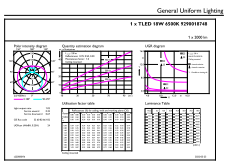

CorePro LEDtube EM/Mains

Rozmerový obrázok

Product	D1	D2	A1	A2	A3
CorePro LEDtube 1200mm HO 18W 865 T8	25,7 mm	28 mm	1 198 mm	1 205 mm	1 212 mm

Fotometrické údaje

Metzger Photonics AG Page Lighting BV Page 11