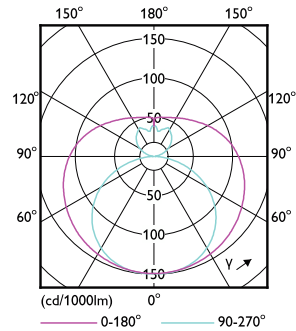

CorePro LEDtube EM/Mains

Rozmerový obrázok

Product	D1	D2	A1	A2	A3
CorePro LEDtube 1200mm HO 18W 865 T8	25,7 mm	28 mm	1 198 mm	1 205 mm	1 212 mm

Fotometrické údaje

Metzger Photonics AG Page Lighting BV Page 11