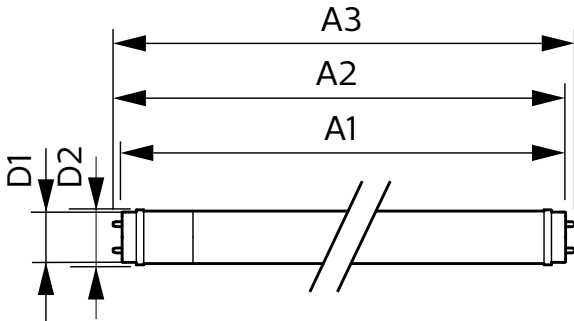

CorePro LEDtube EM/Mains

Rozmerový obrázok

Product	D1	D2	A1	A2	A3
CorePro LEDtube 1200mm HO 18W 865 T8	25,7 mm	28 mm	1 198 mm	1 205 mm	1 212 mm

Fotometrické údaje

Metzger Photonics AG Page Lighting BV Page 11