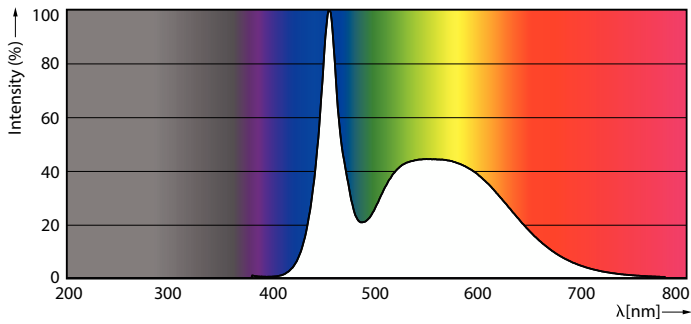

General uniform lighting - CorePro LEDtube 1200mm HO 18W 865 T8

Spectral Power Distribution Colour - CorePro LEDtube 1200mm HO 18W 865 T8