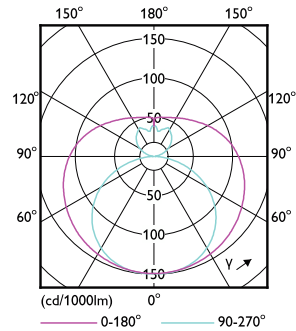

CorePro LED-buis EM/Mains T8

Maatschets

Product	D1	D2	A1	A2	A3
CorePro LEDtube 1200mm HO 18W 865 T8	25,7 mm	28 mm	1.198 mm	1.205 mm	1.212 mm

Fotometrische gegevens

Black Phantom v1 Page Lighting BV Page 11