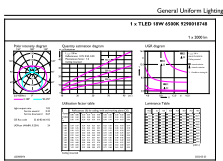

Fotometrische gegevens

Black Phantom v1 Page Lighting BV Page 11