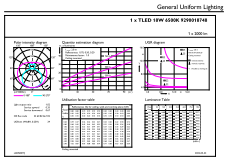

Rozměrové výkresy

Product	D1	D2	A1	A2	A3
CorePro LEDtube 1200mm HO 18W 865 T8	25,7 mm	28 mm	1 198 mm	1 205 mm	1 212 mm

CorePro LEDtube EM/Mains

Fotometrické údaje

General uniform lighting - CorePro LEDtube 1200mm HO 18W 865 T8