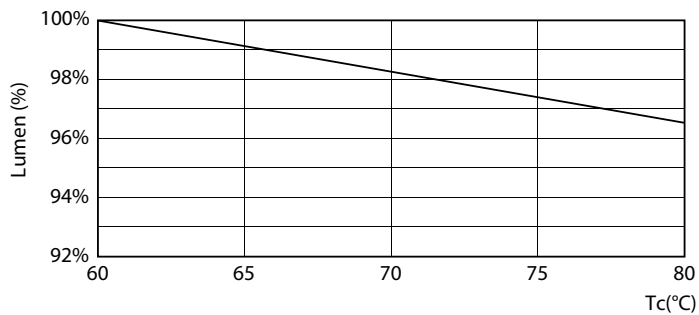

Životnost

Lumen Maintenance Diagram - CorePro LEDtube 1200mm HO 18W 865 T8