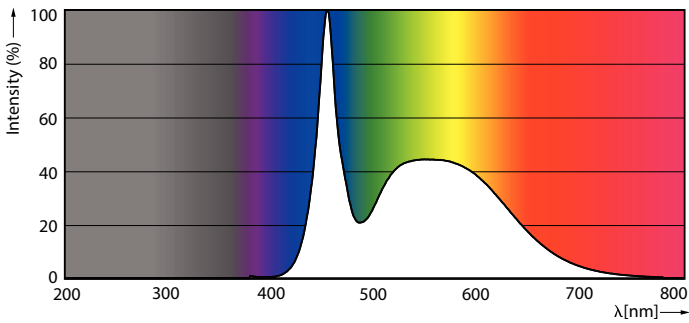

General uniform lighting - CorePro LEDtube 1200mm HO 18W 865 T8

Spectral Power Distribution Colour - CorePro LEDtube 1200mm HO 18W 865 T8