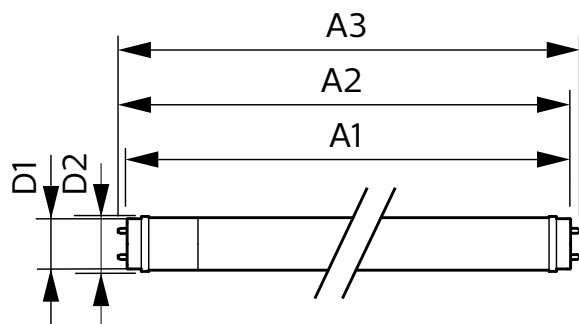

Teplota okolí

Maximální teplota (jmen.)	60 °C
---------------------------	-------

Řízení a stmívání

Stmívatelné	Ne
-------------	----

Mechanické a materiály

Povrchová úprava žárovky	Matná
Materiál světelného zdroje	Sklo
Délka výrobku	1 200 mm
Tvar žárovky	T8
Celková hmotnost (kus)	0,220 kg

Rozměrové výkresy

Product	D1	D2	A1	A2	A3
CorePro LEDtube 1200mm HO 18W 865 T8	25,7 mm	28 mm	1 198 mm	1 205 mm	1 212 mm

CorePro LEDtube EM/Mains

Fotometrické údaje

General uniform lighting - CorePro LEDtube 1200mm HO 18W 865 T8