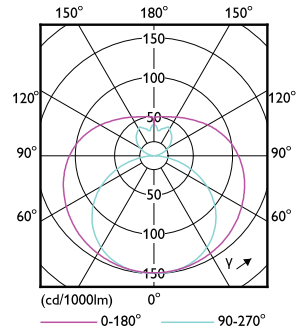

Rozměrové výkresy

Product	D1	D2	A1	A2	A3
CorePro LEDtube 1200mm HO 18W 865 T8	25,7 mm	28 mm	1 198 mm	1 205 mm	1 212 mm

CorePro LEDtube EM/Mains

Fotometrické údaje

General uniform lighting - CorePro LEDtube 1200mm HO 18W 865 T8