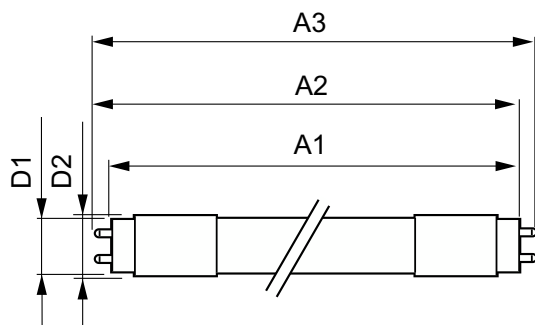

Température

Température maximale du produit (nom.)	60 °C
--	-------

Commandes et gradation

Variation de l'intensité lumineuse	Non
------------------------------------	-----

Mécanique et boîtier

Finition ampoule	Dépoli
Matériaux des lampes	Verre
Longueur du produit	1 500 mm
Forme de la lampe	T8
Poids net (pièce)	0,270 kg

Conditions d'application

peut-il être utilisé dans des luminaires fermés ?	Yes
Technologie sans fil	Non applicable

Données du produit

Nom du produit de la commande	CorePro LEDtube UN 1500mm HO 23W865 T8
Nom de produit complet	CorePro LEDtube UN 1500mm HO 23W865 T8
Code EOC	871869680176500
Code de commande	80176500
Code 12NC	929001869702
Numérateur - Quantité par kit	1
Code EAN – Produit/Boîte	8718696801765
Conditionnement par carton	10
Codes EAN/UPC – Boîte	8718696801772

Schéma dimensionnel

Product	D1	D2	A1	A2	A3
CorePro LEDtube UN 1500mm HO 23W865 T8	27,9 mm	28 mm	1 500 mm	1 505,9 mm	1 514,2 mm

CorePro LED tube Universal T8

Données photométriques

General uniform lighting - CorePro LEDtube UN 1500mm HO 23W865 T8