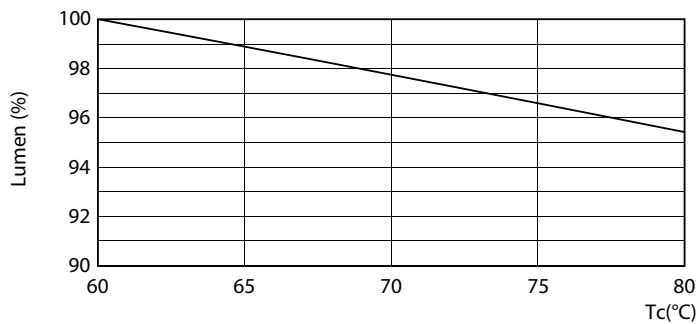

Durée de vie

Lumen Maintenance Diagram - CorePro LEDtube UN 1500mm HO 23W865 T8