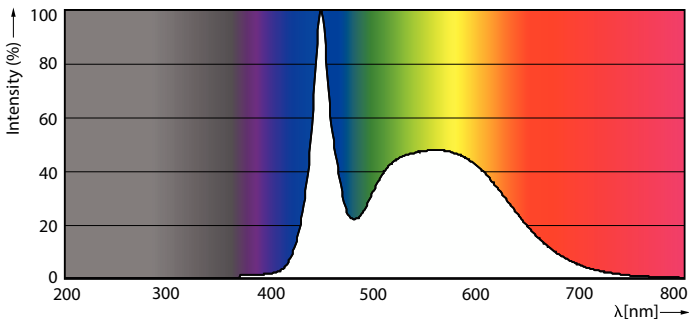

Spectral Power Distribution Colour - CorePro LEDtube UN 1500mm HO 23W865 T8