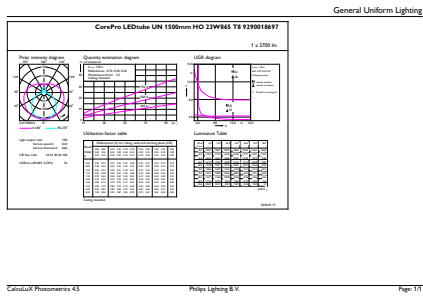

Conditions d'application

peut-il être utilisé dans des luminaires fermés ?	Yes
Technologie sans fil	Non applicable

Données du produit

Nom du produit de la commande	CorePro LEDtube UN 1500mm HO 23W865 T8
Nom de produit complet	CorePro LEDtube UN 1500mm HO 23W865 T8
Code EOC	871869680176500
Code de commande	80176500
Code 12NC	929001869702
Numérateur - Quantité par kit	1
Code EAN – Produit/Boîte	8718696801765
Conditionnement par carton	10
Codes EAN/UPC – Boîte	8718696801772

Schéma dimensionnel

Product	D1	D2	A1	A2	A3
CorePro LEDtube UN 1500mm HO 23W865 T8	27,9 mm	28 mm	1 500 mm	1 505,9 mm	1 514,2 mm

CorePro LED tube Universal T8

Données photométriques

General uniform lighting - CorePro LEDtube UN 1500mm HO 23W865 T8