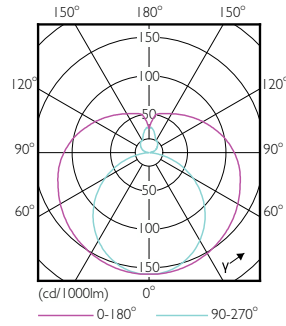

Température

Température maximale du produit (nom.)	60 °C
--	-------

Commandes et gradation

Variation de l'intensité lumineuse	Non
------------------------------------	-----

Mécanique et boîtier

Finition ampoule	Dépoli
Matériaux des lampes	Verre
Longueur du produit	1 500 mm
Forme de la lampe	T8
Poids net (pièce)	0,270 kg

Schéma dimensionnel

Product	D1	D2	A1	A2	A3
CorePro LEDtube UN 1500mm HO 23W865 T8	27,9 mm	28 mm	1 500 mm	1 505,9 mm	1 514,2 mm

CorePro LED tube Universal T8

Données photométriques

General uniform lighting - CorePro LEDtube UN 1500mm HO 23W865 T8