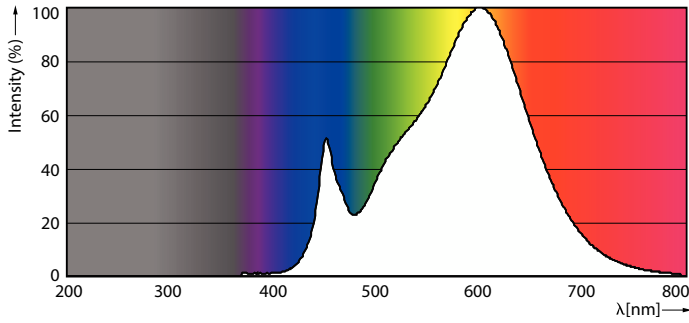

CorePro LEDtube Universal T8

Fotometrische gegevens

Spectral Power Distribution Colour - CorePro LEDtube UN 1500mm HO 23W830 T8