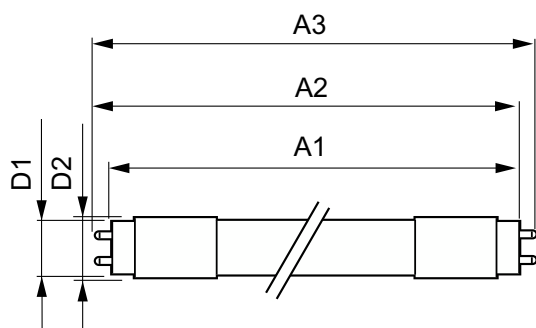

Operationele temperatuur

T-behuizing maximaal (nom.)	60 °C

Dimbaarheid en regelsystemen

Dimbaar	Nee

Eigenschappen behuizing en afmetingen

Lampafwerking	Mat
Lampmateriaal	Glas
Productlengte	1.500 mm
Lampvorm	T8
Nettogewicht (per stuk)	0,270 kg

Keurmerken en classificaties

Energie-efficiëntieklasse	F
Energiebesparend product	Ja
Keurmerken	Conform RoHS CE-markering KEMA Keur-certificaat
Energieverbruik kWh/1.000 uur	23 kWh
EPREL-registratienummer	1936623
CE-markering	Ja
Conform EU RoHS-richtlijn	Ja
Flikkerwaarde (PstLM)	1
Stroboscoopeffectwaarde (SVM)	0,4
Bereik omgevingstemperatuur	-20 tot +45 °C

Toepassingsomstandigheden

kan dit worden gebruikt in gesloten armaturen	Yes

Productgegevens

Productnaam voor bestelling	CorePro LEDtube UN 1500mm HO 23W830 T8
Volledige productnaam	CorePro LEDtube UN 1500mm HO 23W830 T8
Full EOC	871869680172700
Bestelcode	8718696801727
Materiaalnr. (12NC)	929001869502
Lokale code	80172700
Numerator - Aantal per pak	1
EAN/UPC - product/behuizing	8718696801727
Numerator - Dozen per buitendoos	10
EAN/UPC - Case	8718696801734

Maatschets

Product	D1	D2	A1	A2	A3
CorePro LEDtube UN 1500mm HO 23W830 T8	27,9 mm	28 mm	1.500 mm	1.505,9 mm	1.514,2 mm