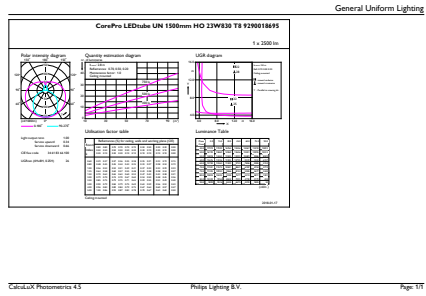

General uniform lighting - CorePro LEDtube UN 1500mm HO 23W830 T8

CorePro LEDtube Universal T8

Fotometrische gegevens