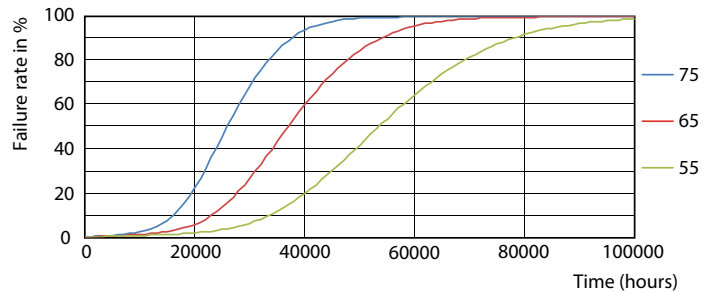

Light Distribution Diagram - CorePro LEDtube UN 1200mm HO 18W865 T8

Spectral Power Distribution Colour - CorePro LEDtube UN 1200mm HO 18W865 T8

Élettartam

Life Expectancy Diagram

FailureRate

CorePro LEDtube Universal T8