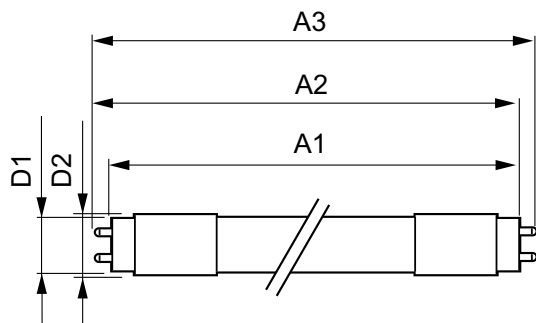

Alkalmazási feltételek

használható zárt lámpatestekben?	Yes
----------------------------------	-----

Termékadatok

A termék megrendelési neve	CorePro LEDtube UN 1200mm HO 18W865 T8
Teljes terméknév	CorePro LEDtube UN 1200mm HO 18W865 T8
Full EOC	871869680170300
Rendelési kód	80170300
Cikkszám (12NC)	929001869402
Számláló – mennyiség csomagonként	1
EAN/UPC – termék/csomagolás	8718696801703
Számláló – csomag külső dobozonként	10
EAN/UPC – gyűjtőcsomagolás	8718696801710

Méretezett rajza

Product	D1	D2	A1	A2	A3
CorePro LEDtube UN 1200mm HO 18W865 T8	27,9 mm	28 mm	1 199,4 mm	1 205,3 mm	1 213,6 mm

CorePro LEDtube Universal T8

Fotometriai adatok

General uniform lighting - CorePro LEDtube UN 1200mm HO 18W865 T8