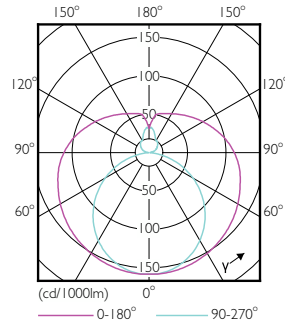

Méretezett rajza

Product	D1	D2	A1	A2	A3
CorePro LEDtube UN 1200mm HO 18W865 T8	27,9 mm	28 mm	1 199,4 mm	1 205,3 mm	1 213,6 mm

CorePro LEDtube Universal T8

Fotometriai adatok

General uniform lighting - CorePro LEDtube UN 1200mm HO 18W865 T8