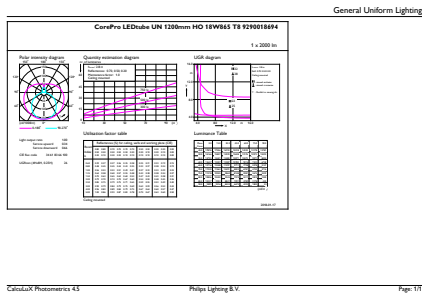

Alkalmazási feltételek

használható zárt lámpatestekben?	Yes
----------------------------------	-----

Termékadatok

A termék megrendelési neve	CorePro LEDtube UN 1200mm HO 18W865 T8
Teljes terméknév	CorePro LEDtube UN 1200mm HO 18W865 T8
Full EOC	871869680170300
Rendelési kód	80170300
Cikkszám (12NC)	929001869402
Számláló – mennyiség csomagonként	1
EAN/UPC – termék/csomagolás	8718696801703
Számláló – csomag külső dobozonként	10
EAN/UPC – gyűjtőcsomagolás	8718696801710

Méretezett rajza

Product	D1	D2	A1	A2	A3
CorePro LEDtube UN 1200mm HO 18W865 T8	27,9 mm	28 mm	1 199,4 mm	1 205,3 mm	1 213,6 mm

CorePro LEDtube Universal T8

Fotometriai adatok

General uniform lighting - CorePro LEDtube UN 1200mm HO 18W865 T8