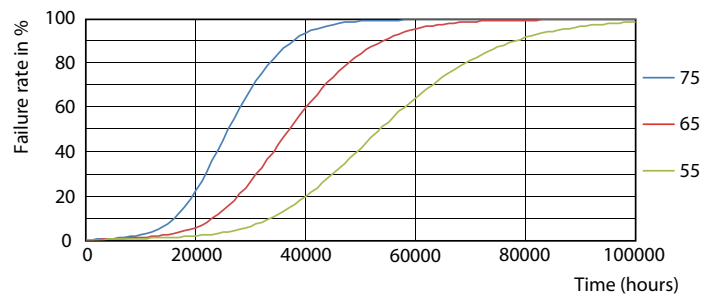

Spectral Power Distribution Colour - CorePro LEDtube UN 1200mm HO 18W840 T8

Light Distribution Diagram - CorePro LEDtube UN 1200mm HO 18W840 T8

Okres eksploatacji

Life Expectancy Diagram

FailureRate

Światłówka CorePro LED Universal T8