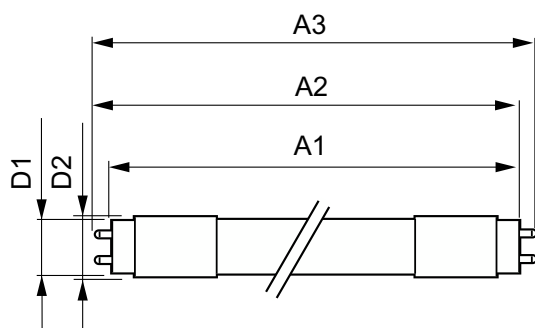

Mechanika i korpus

Wykończenie żarówki	Matowy
Materiał żarówki	Szyba
Kształt bańki	T8
Waga netto (szt.)	0,215 kg

Certyfikaty i zastosowania

Klasa energooszczędności	E
Energooszczędny produkt	Tak
Oznaczenia Certyfikatów	Zgodność z normą RoHS Znak CE Certyfikat KEMA Keur
Zużycie energii elektrycznej w kWh/1000 h	18 kWh
Numer rejestracji EPREL	1932578
Znak CE	Tak
Zgodność z normą UE RoHS	Tak
Wartość migotania (PstLM)	1
Wartość efektu stroboskopowego (SVM)	0,4
Zakres temperatury otoczenia	Od -20°C do +45°C

Warunki dotyczące zastosowań

czy można go stosować w oprawach zamkniętych?	Yes
Technologia bezprzewodowa	Nie dotyczy

Dane techniczne produktu

Nazwa produktu na zamówieniu	CorePro LEDtube UN 1200mm HO 18W840 T8
Pełna nazwa produktu	CorePro LEDtube UN 1200mm HO 18W840 T8
Full EOC	871869680168000
Kod zamówienia	80168000
Materiał Nr (12NC)	929001869302
Numerator – Liczba sztuk w opakowaniu	1
EAN/UPC – Produkt/opakowanie	8718696801680
Numerator - Packs per outer box	10
EAN/UPC – Opakowanie	8718696801697

Rysunki techniczne

Product	D1	D2	A1	A2	A3
CorePro LEDtube UN 1200mm HO 18W840 T8	27,9 mm	28 mm	1 199,4 mm	1 205,3 mm	1 213,6 mm

Światłówka CorePro LED Universal T8

Dane fotometryczne

General uniform lighting - CorePro LEDtube UN 1200mm HO 18W840 T8