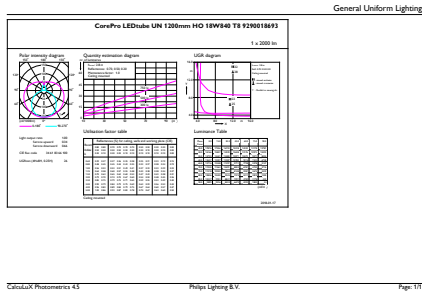

Mechanika i korpus

Wykończenie żarówki	Matowy
Materiał żarówki	Szyba
Kształt bańki	T8
Waga netto (szt.)	0,215 kg

Certyfikaty i zastosowania

Klasa energooszczędności	E
Energooszczędny produkt	Tak
Oznaczenia Certyfikatów	Zgodność z normą RoHS Znak CE Certyfikat KEMA Keur
Zużycie energii elektrycznej w kWh/1000 h	18 kWh
Numer rejestracji EPREL	1932578
Znak CE	Tak
Zgodność z normą UE RoHS	Tak
Wartość migotania (PstLM)	1
Wartość efektu stroboskopowego (SVM)	0,4
Zakres temperatury otoczenia	Od -20°C do +45°C

Warunki dotyczące zastosowań

czy można go stosować w oprawach zamkniętych?	Yes
Technologia bezprzewodowa	Nie dotyczy

Dane techniczne produktu

Nazwa produktu na zamówieniu	CorePro LEDtube UN 1200mm HO 18W840 T8
Pełna nazwa produktu	CorePro LEDtube UN 1200mm HO 18W840 T8
Full EOC	871869680168000
Kod zamówienia	80168000
Materiał Nr (12NC)	929001869302
Numerator – Liczba sztuk w opakowaniu	1
EAN/UPC – Produkt/opakowanie	8718696801680
Numerator - Packs per outer box	10
EAN/UPC – Opakowanie	8718696801697

Rysunki techniczne

Product	D1	D2	A1	A2	A3
CorePro LEDtube UN 1200mm HO 18W840 T8	27,9 mm	28 mm	1 199,4 mm	1 205,3 mm	1 213,6 mm

Światłówka CorePro LED Universal T8

Dane fotometryczne

General uniform lighting - CorePro LEDtube UN 1200mm HO 18W840 T8