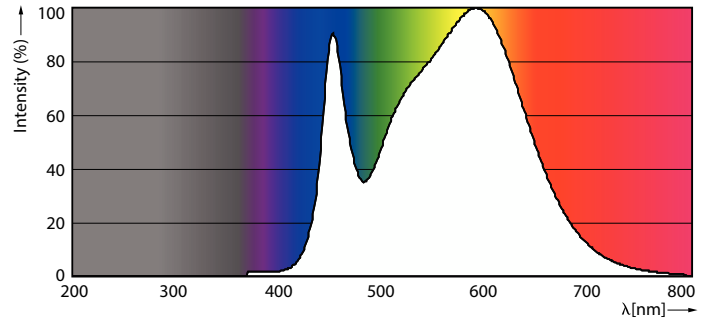

Światłówka CorePro LED Universal T8

Dane fotometryczne

Spectral Power Distribution Colour - CorePro LEDtube UN 1200mm HO 18W840 T8