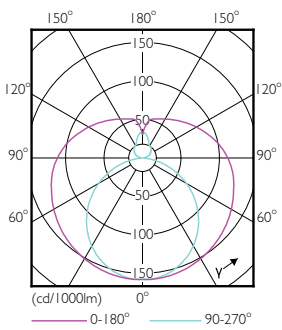

Light Distribution Diagram - CorePro LEDtube UN 1200mm HO 18W840 T8