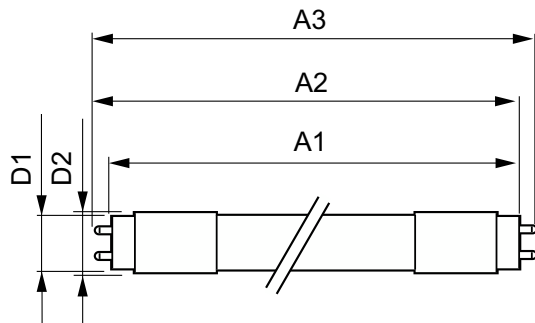

### Mécanique et boîtier

Finition ampoule	Dépoli
Matériaux des lampes	Verre
Longueur du produit	1 200 mm
Forme de la lampe	T8
Poids net (pièce)	0,215 kg

## Schéma dimensionnel

Product	D1	D2	A1	A2	A3
CorePro LEDtube UN 1200mm HO 18W830 T8	27,9 mm	28 mm	1 199,4 mm	1 205,3 mm	1 213,6 mm