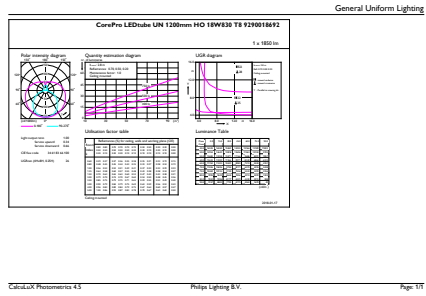

General uniform lighting - CorePro LEDtube UN 1200mm HO 18W830 T8

CorePro LED tube Universal T8

Données photométriques