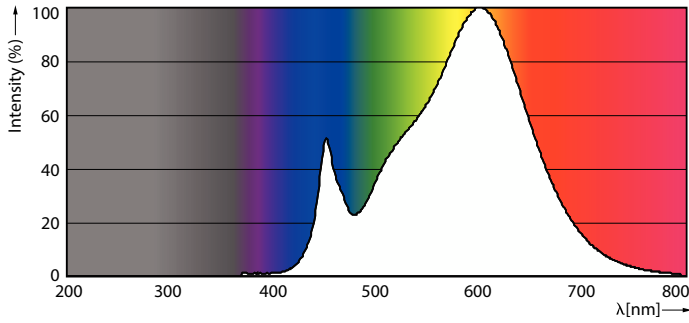

CorePro LED tube Universal T8

Données photométriques

Spectral Power Distribution Colour - CorePro LEDtube UN 1200mm HO 18W830 T8