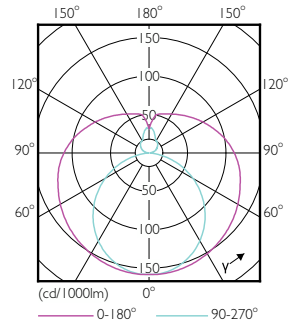

Light Distribution Diagram - CorePro LEDtube UN 1200mm HO 18W830 T8