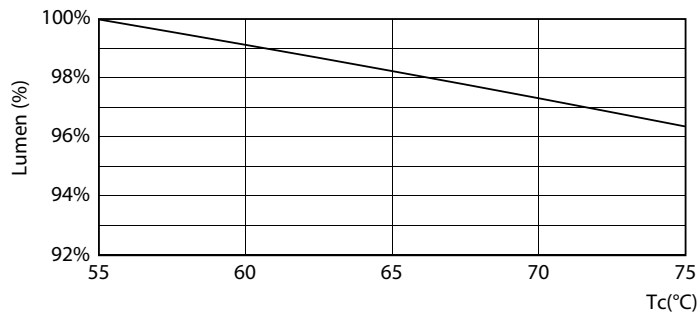

Données du produit

Informations générales	
Culot	G13
Durée de vie nominale	50 000 h
Cycle d'allumage	200 000
Lighting Technology	LEDtube
Données techniques de l'éclairage	
Code couleur	2200
Angle d'émission du faisceau (nom.)	160 degré(s)
Flux lumineux	1 500 lm
Couleur	2200
Température de couleur corrélée (nom.)	2200 K
Efficacité lumineuse (valeur nominale)	107 lm/W
Variation des coordonnées trichromatiques en fonction du temps de fonctionnement	<6
Indice de rendu de couleur (IRC)	-
LLMF à la fin de la durée de vie nominale (nom.)	70 %
Fonctionnement et électricité	
Fréquence d'entrée	50 à 60 Hz

Lumen Maintenance Diagram - MAS LEDtube Spectrum 1200mm 1500lm

FailureRate

LifetimeVsTc

Tube LED spécialisé

Durée de vie

Lumen Maintenance Diagram - MAS LEDtube Spectrum 1200mm 1500lm