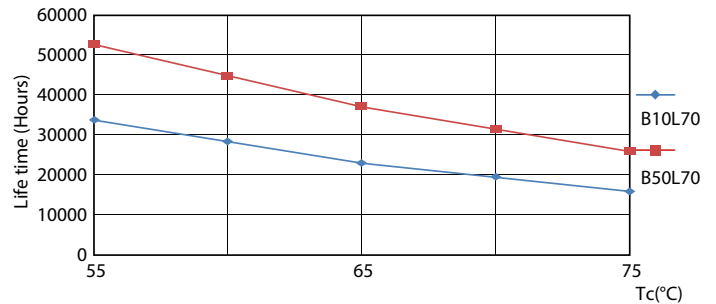

FailureRate

LifetimeVsTc