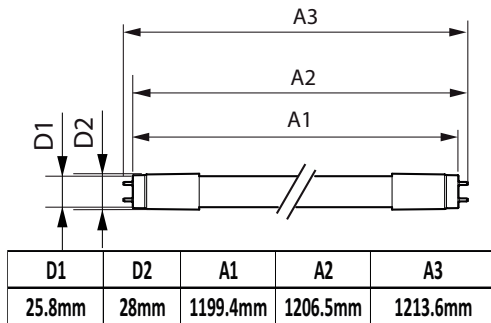

Conditions d'application

Technologie sans fil	Non applicable
----------------------	----------------

Données du produit

Nom du produit de la commande	MAS LEDtube Spectrum 1200mm 1500lm
-------------------------------	---------------------------------------

Schéma dimensionnel

Product	D1	D2	A1	A2	A3
MAS LEDtube Spectrum 1200mm 1500lm	25,8 mm	28 mm	1 199,4 mm	1 206,5 mm	1 213,6 mm

Données photométriques

Light Distribution Diagram - MAS LEDtube Spectrum 1200mm 1500lm