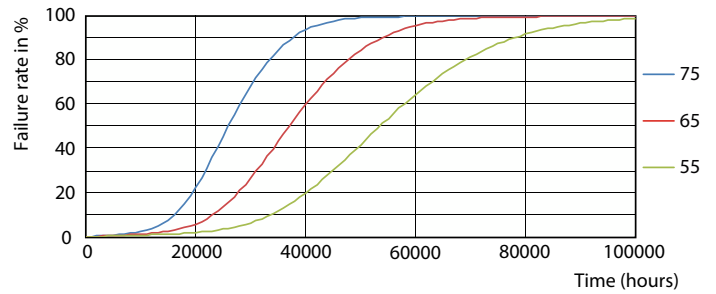

Données du produit

Informations générales	
Culot	G13
Durée de vie nominale	50 000 h
Cycle d'allumage	200 000
Lighting Technology	LEDtube
Données techniques de l'éclairage	
Code couleur	2200
Angle d'émission du faisceau (nom.)	160 degré(s)
Flux lumineux	1 500 lm
Couleur	2200
Température de couleur corrélée (nom.)	2200 K
Efficacité lumineuse (valeur nominale)	107 lm/W
Variation des coordonnées trichromatiques en fonction du temps de fonctionnement	<6
Indice de rendu de couleur (IRC)	-
LLMF à la fin de la durée de vie nominale (nom.)	70 %
Fonctionnement et électricité	
Fréquence d'entrée	50 à 60 Hz

General uniform lighting - MAS LEDtube Spectrum 1200mm 1500lm

Tube LED spécialisé

Données photométriques

Spectral Power Distribution Colour - MAS LEDtube Spectrum 1200mm 1500lm

Durée de vie

Life Expectancy Diagram