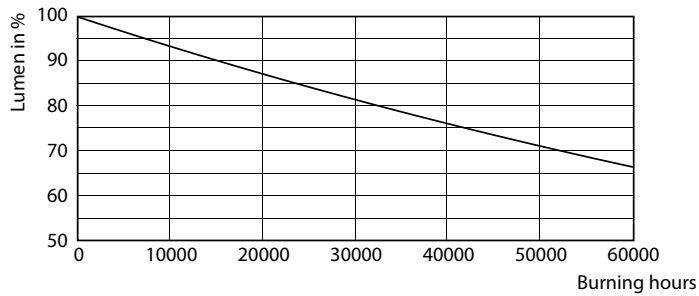

Données du produit

Informations générales	
Culot	G13
Durée de vie nominale	50 000 h
Cycle d'allumage	200 000
Lighting Technology	LEDtube
Données techniques de l'éclairage	
Code couleur	2200
Angle d'émission du faisceau (nom.)	160 degré(s)
Flux lumineux	1 500 lm
Couleur	2200
Température de couleur corrélée (nom.)	2200 K
Efficacité lumineuse (valeur nominale)	107 lm/W
Variation des coordonnées trichromatiques en fonction du temps de fonctionnement	<6
Indice de rendu de couleur (IRC)	-
LLMF à la fin de la durée de vie nominale (nom.)	70 %
Fonctionnement et électricité	
Fréquence d'entrée	50 à 60 Hz

General uniform lighting - MAS LEDtube Spectrum 1200mm 1500lm

Tube LED spécialisé

Données photométriques

Spectral Power Distribution Colour - MAS LEDtube Spectrum 1200mm 1500lm

Durée de vie

Life Expectancy Diagram