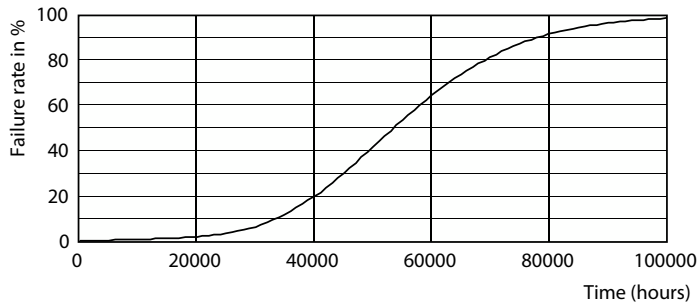

General uniform lighting - MAS LEDtube Spectrum 1200mm 1500lm

Tube LED spécialisé

Données photométriques

Spectral Power Distribution Colour - MAS LEDtube Spectrum 1200mm 1500lm

Durée de vie

Life Expectancy Diagram