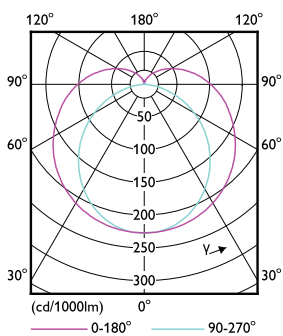

Schéma dimensionnel

Product	D1	D2	A1	A2	A3
MAS LEDtube Spectrum 1200mm 1500lm	25,8 mm	28 mm	1 199,4 mm	1 206,5 mm	1 213,6 mm

Données photométriques

Light Distribution Diagram - MAS LEDtube Spectrum 1200mm 1500lm