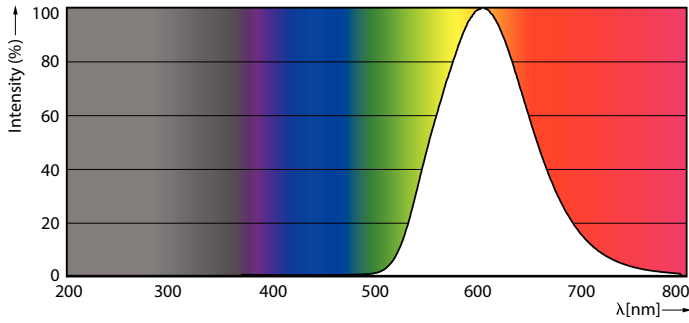

Données du produit

Informations générales	
Culot	G13
Durée de vie nominale	50 000 h
Cycle d'allumage	200 000
Lighting Technology	LEDtube
Données techniques de l'éclairage	
Code couleur	2200
Angle d'émission du faisceau (nom.)	160 degré(s)
Flux lumineux	1 500 lm
Couleur	2200
Température de couleur corrélée (nom.)	2200 K
Efficacité lumineuse (valeur nominale)	107 lm/W
Variation des coordonnées trichromatiques en fonction du temps de fonctionnement	<6
Indice de rendu de couleur (IRC)	-
LLMF à la fin de la durée de vie nominale (nom.)	70 %
Fonctionnement et électricité	
Fréquence d'entrée	50 à 60 Hz

Schéma dimensionnel

Product	D1	D2	A1	A2	A3
MAS LEDtube Spectrum 1200mm 1500lm	25,8 mm	28 mm	1 199,4 mm	1 206,5 mm	1 213,6 mm

Données photométriques

Light Distribution Diagram - MAS LEDtube Spectrum 1200mm 1500lm

General uniform lighting - MAS LEDtube Spectrum 1200mm 1500lm

Tube LED spécialisé

Données photométriques

Spectral Power Distribution Colour - MAS LEDtube Spectrum 1200mm 1500lm

Durée de vie

Life Expectancy Diagram