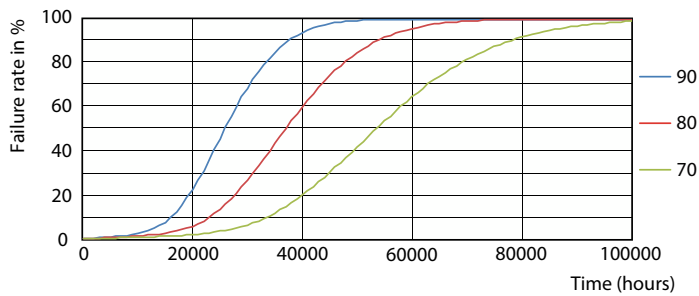

InstantFit (UL Type-A) T5

Photometric data

Spectral Power Distribution Colour - 8T5HE/22-830/IF10/G/DIM 10/1

Lifetime

LEDtube 8-14W G5 830-850 200D DIM IF10-21

LEDtube 8-14W G5 830-850 200D DIM IF10-21

LEDtube 8-14W G5 830-850 200D DIM IF10-21