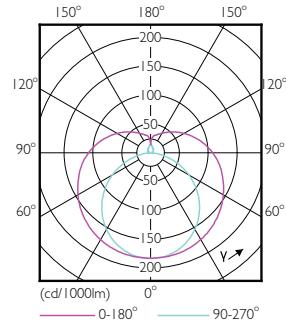

Light Distribution Diagram - MAS LEDtube HF 1200mm HE 16.5W 830 T5

MASTER LED-buis InstantFit HF T5

Fotometrische gegevens