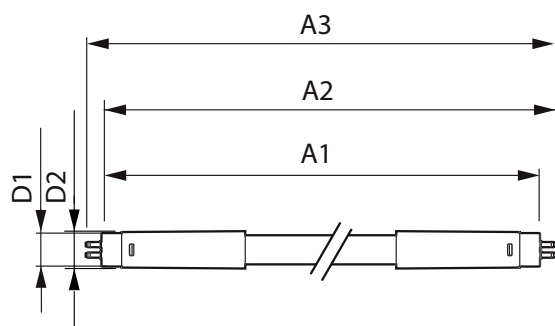

Operationele temperatuur

T-behuizing maximaal (nom.)	65 °C

Dimbaarheid en regelsystemen

Dimbaar	Ja - Controleer de compatibiliteit van het VSA

Eigenschappen behuizing en afmetingen

Lampafwerking	Mat
Lampmateriaal	Glas
Productlengte	1.200 mm
Lampvorm	T5

Nettogewicht (per stuk)	0,160 kg

Keurmerken en classificaties

Energie-efficiëntieklasse	E
Energiebesparend product	Ja
Keurmerken	Conform RoHS KEMA Keurcertificaat
Energieverbruik kWh/1.000 uur	17 kWh
EPREL-registratienummer	1384134
CE-markering	Ja
Conform EU RoHS-richtlijn	Ja
Bereik omgevingstemperatuur	-20 °C t/m 45 °C

Toepassingsomstandigheden

Draadloze technologie	Niet van toepassing

Productgegevens

Productnaam voor bestelling	MAS LEDtube HF 1200mm HE 16.5W 830 T5
Volledige productnaam	MAS LEDtube HF 1200mm HE 16.5W 830 T5
Full EOC	871869674329400
Bestelcode	8718696743294
Materiaalnr. (12NC)	929001391002
Lokale code	MTT5HE12016W830
Numerator - Aantal per pak	1
EAN/UPC - product/behuizing	8718696743294
Numerator - Dozen per buitendoos	10
EAN/UPC - Case	8718696743300

Maatschets

Product	D1	D2	A1	A2	A3
MAS LEDtube HF 1200mm HE 16.5W 830 T5	15,5 mm	18,8 mm	1.149 mm	1.156,1 mm	1.163,2 mm