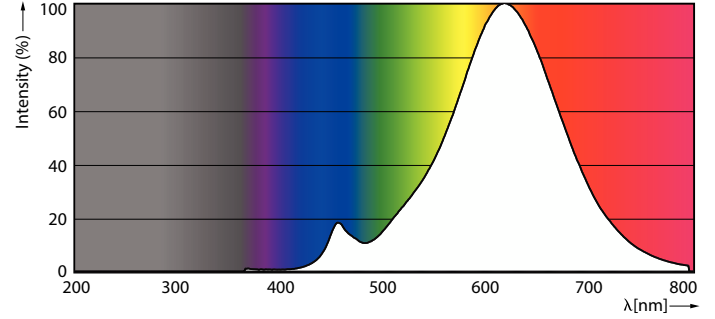

CorePro Glass LED ampuller

Fotometrik bilgi

Spectral Power Distribution Colour - CorePro LEDBulbND 7-60W E27 G93 827 CL G