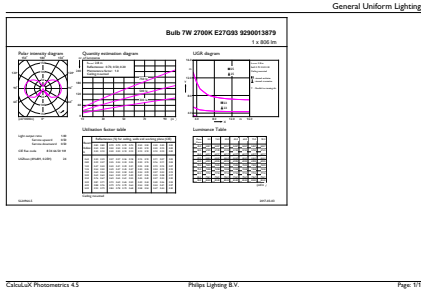

CorePro Glass LED ampuller

Fotometrik bilgi

General uniform lighting - CorePro LEDBulbND 7-60W E27 G93 827 CL G