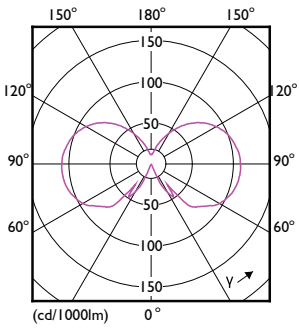

Stroboskopik etki görünürlük ölçümü (SVM)	0,4
Ortam sıcaklığı aralığı	-20 ila +45 °C

Uygulama Koşulları

kapalı aydınlatma armatürlerinde kullanılabilir mi?	No
---	----

Ürün Verileri

Sipariş ürün adı	CorePro LEDBulbND 7-60W E27 G93 827 CL G
Tam ürün adı	CorePro LEDBulbND 7-60W E27 G93 827 CL G
Tam ürün kodu	871951434677200
Sipariş kodu	34677200
Malzeme No. (12NC)	929001387992
Numeratör - Paket Başına Miktar	1
EAN/UPC - Ürün/Kutu	8719514346772
Numeratör - Büyük kutu başına paket sayısı	6
EAN/UPC - Kutu	8719514346789

Boyutlu çizim

Product	D	C
CorePro LEDBulbND 7-60W E27 G93 827 CL G	95 mm	140 mm

CorePro Glass LED ampuller

Fotometrik bilgi

General uniform lighting - CorePro LEDBulbND 7-60W E27 G93 827 CL G

Spectral Power Distribution Colour - CorePro LEDBulbND 7-60W E27 G93 827 CL G