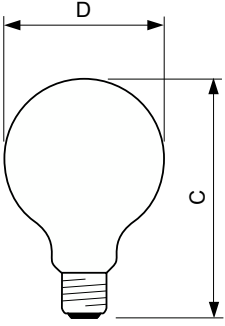

CorePro Glass LED ampuller

Voltaj (Nom)	220-240 V
Sıcaklık	
Muhafaza Maksimumu (Nom.)	45 °C
Kontroller ve Dim Etme	
Dim Edilebilir	Hayır
Mekanik ve Muhafaza	
Lamba Kaplaması	Şeffaf
Lamba Malzemesi	Cam
Lamba Biçimi	G93
Net Ağırlık (Parça Başı)	0,070 kg
Onay ve Uygulama	
Enerji Verimliliği Sınıfı	E
Enerji Tüketimi kWh/1000 sa.	7 kWh
EPREL Tescil Numarası	1825194
CE İşareti	Evet
EU RoHS ile uyumludur	Evet
Göz Konforu	Evet
Titreme değeri (PstLM) - EN 61000-3-3'e göre	1
titreme değeri	

Stroboskopik etki görünürlük ölçümü (SVM)	0,4
Ortam sıcaklığı aralığı	-20 ila +45 °C

Uygulama Koşulları

kapalı aydınlatma armatürlerinde kullanılabilir mi?	No
---	----

Ürün Verileri

Sipariş ürün adı	CorePro LEDBulbND 7-60W E27 G93 827 CL G
Tam ürün adı	CorePro LEDBulbND 7-60W E27 G93 827 CL G
Tam ürün kodu	871951434677200
Sipariş kodu	34677200
Malzeme No. (12NC)	929001387992
Numeratör - Paket Başına Miktar	1
EAN/UPC - Ürün/Kutu	8719514346772
Numeratör - Büyük kutu başına paket sayısı	6
EAN/UPC - Kutu	8719514346789

Boyutlu çizim

Product	D	C
CorePro LEDBulbND 7-60W E27 G93 827 CL G	95 mm	140 mm

CorePro Glass LED ampuller

Fotometrik bilgi

General uniform lighting - CorePro LEDBulbND 7-60W E27 G93 827 CL G

Spectral Power Distribution Colour - CorePro LEDBulbND 7-60W E27 G93 827 CL G