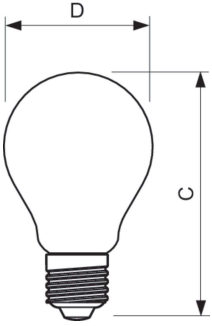

CorePro Glass LED ampuller

Voltaj (Nom)	220-240 V
Sıcaklık	
Muhafaza Maksimumu (Nom.)	45 °C
Kontroller ve Dim Etme	
Dim Edilebilir	Hayır
Mekanik ve Muhafaza	
Lamba Kaplaması	Şeffaf
Lamba Malzemesi	Cam
Lamba Biçimi	A60
Net Ağırlık (Parça Baş)	0,030 kg
Onay ve Uygulama	
Enerji Verimliliği Sınıfı	E
Enerji Tüketimi kWh/1000 sa.	7 kWh
EPREL Tescil Numarası	1825155
CE işareti	Evet
EU RoHS ile uyumludur	Evet
Göz Konforu	Evet
Titreme değeri (PstLM) - EN 61000-3-3'e göre	1
titreme değeri	

Boyutlu çizim

Stroboskopik etki görünürlük ölçümü (SVM)	0,4
Ortam sıcaklığı aralığı	-20 ila +45 °C

Uygulama Koşulları

kapalı aydınlatma armatürlerinde kullanılabilir mi?	No

Ürün Verileri

Sipariş ürün adı	CorePro LEDBulbND 7-60W E27 WW A60 CL G
Tam ürün adı	CorePro LEDBulbND 7-60W E27 WW A60 CL G
Tam ürün kodu	871951438003500
Sipariş kodu	38003500
Malzeme No. (12NC)	929001387362
Numeratör - Paket Başına Miktar	1
EAN/UPC - Ürün/Kutu	8719514380035
Numeratör - Büyük kutu başına paket sayısı	10
EAN/UPC - Kutu	8719514380042

Product	D	C
CorePro LEDBulbND 7-60W E27 WW A60 CL G	60 mm	104 mm