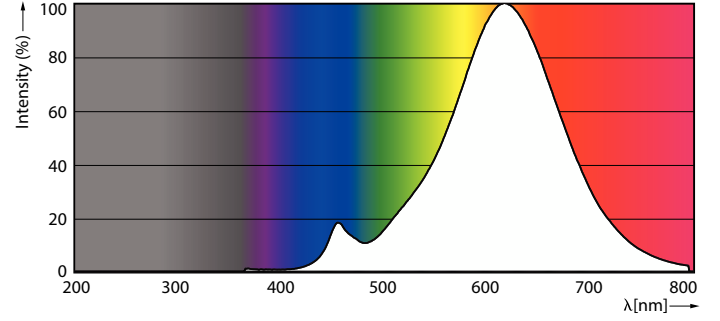

CorePro Glass LED ampuller

Fotometrik bilgi

Spectral Power Distribution Colour - CorePro LEDBulbND 7-60W E27 WW A60 CL G