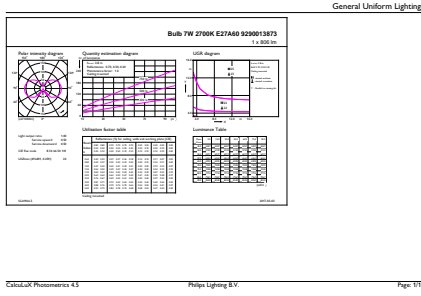

CorePro Glass LED ampuller

Fotometrik bilgi

General uniform lighting - CorePro LEDBulbND 7-60W E27 WW A60 CL G