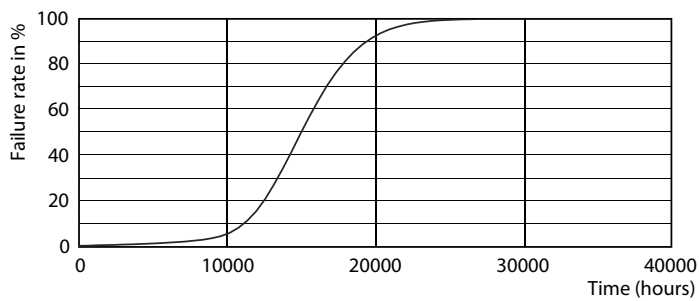

Levensduur

Life Expectancy Diagram