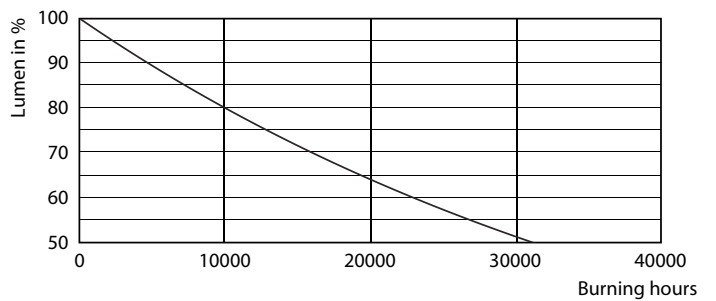

Lumen Maintenance Diagram - CorePro LEDBulbND 7-60W E27 WW A60 CL G