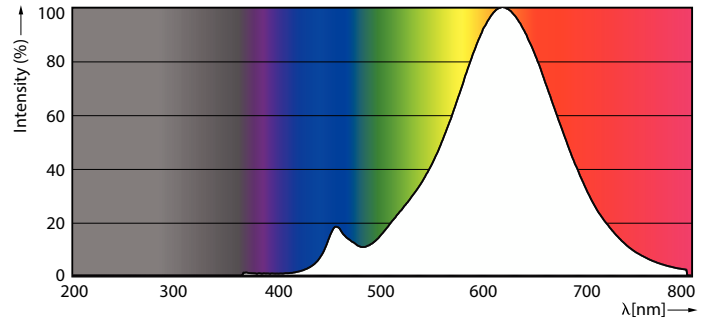

CorePro LEDbulb - Glas

Fotometrische gegevens

Spectral Power Distribution Colour - CorePro LEDBulbND 7-60W E27 WW A60 CL G