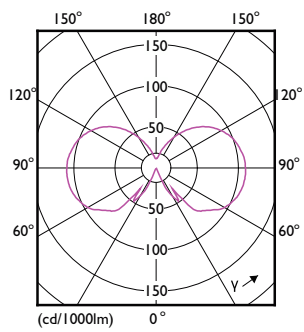

Flikkerwaarde (PstLM)	1
Stroboscoopeffectwaarde (SVM)	0,4
Bereik omgevingstemperatuur	-20 tot +45 °C
Toepassingsomstandigheden	
kan dit worden gebruikt in gesloten armaturen No	
Productgegevens	
Productnaam voor bestelling	CorePro LEDBulbND 7-60W E27 WW A60 CL G
Volledige productnaam	CorePro LEDBulbND 7-60W E27 WW A60 CL G
Full EOC	871951438003500
Bestelcode	8719514380035
Materiaalnr. (12NC)	929001387362
Lokale code	38003500
Numerator - Aantal per pak	1
EAN/UPC - product/behuizing	8719514380035
Numerator - Dozen per buitendoos	10
EAN/UPC - Case	8719514380042

Maatschets

Product	D	C
CorePro LEDBulbND 7-60W E27 WW A60 CL G	60 mm	104 mm

CorePro LEDbulb - Glas

Fotometrische gegevens

General uniform lighting - CorePro LEDBulbND 7-60W E27 WW A60 CL G

Spectral Power Distribution Colour - CorePro LEDBulbND 7-60W E27 WW A60 CL G

Light Distribution Diagram - CorePro LEDBulbND 7-60W E27 WW A60 CL G

Levensduur

Life Expectancy Diagram

Lumen Maintenance Diagram - CorePro LEDBulbND 7-60W E27 WW A60 CL G

CorePro LEDbulb - Glas