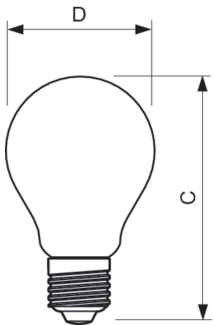

Product gegevens

Algemene informatie	
Lampvoet	E27
Nominale levensduur	15.000 hr
Schakelcyclus	20.000
Lamptype	LEDbulb
Meetreferentie van lichtstroom	Sphere
Garantieperiode	2 jaar
Gegevens lichttechniek	
Kleurcode	827 [CCT of 2700K]
Bundelhoek (nom.)	330 graden
Lichtstroom	806 lm
Kleuraanduiding	Warm wit (WW)
Gecorreleerde kleurtemperatuur (nom.)	2700 K

Maatschets

Product	D	C
CorePro LEDBulbND 7-60W E27 WW A60 CL G	60 mm	104 mm

CorePro LEDbulb - Glas

Fotometrische gegevens

General uniform lighting - CorePro LEDBulbND 7-60W E27 WW A60 CL G

Spectral Power Distribution Colour - CorePro LEDBulbND 7-60W E27 WW A60 CL G