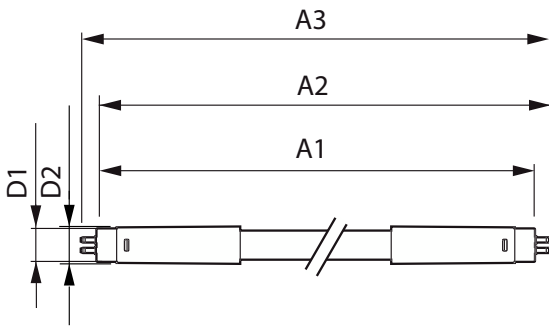

Suhu	
T-Case Maksimum (Nom)	70 °C

CorePro LED tube Mains T5

Kontrol dan Peredupan	
Dapat diredupkan	Tidak
Mekanis dan Housing	
Panjang Produk	1.200 mm
Bentuk Bohlam	T5
Berat Bersih (Bagian)	0,124 kg
Penyetujuan dan Aplikasi	
Produk Hemat energi	Ya
Tanda Persetujuan	Penandaan CE Sesuai RoHS Sertifikat KEMA Keur
Penggunaan Energi kWh/1000 h	16 kWh
Sesuai EU RoHS	Ya

Dimensional drawing

Product	D1	D2	A1	A2	A3
CorePro LEDtube 1200mm 16W865 G5 I APR	15,8 mm	19 mm	1.149 mm	1.156,1 mm	1.163,2 mm

Photometric data

Spectral Power Distribution Colour - CorePro LEDtube 1200mm 16W865 G5 I APR