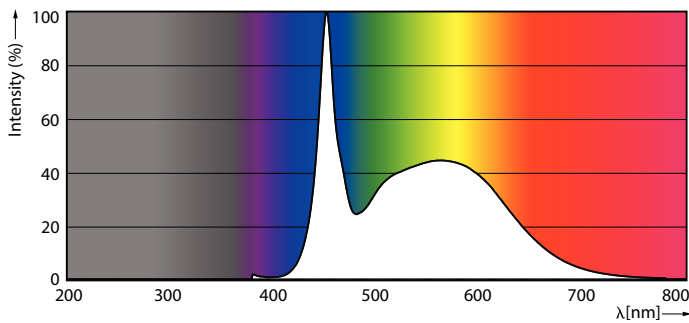

Product data

Informasi Umum	
Tutup-Dasar	G5
Nominal masa pakai	30.000 jam
Siklus Sakelar	50.000
Teknologi Pencahayaan	LEDtube

Teknis Lampu	
Kode Warna	865 [CCT of 6500K]
Sudut Cahaya (Nom)	200 °
Flux Cahaya	2.100 lm
Penandaan Warna	Cool Daylight
Suhu Warna Terkorelasi (Nom)	6500 K
Daya Penerangan (terukur) (Nom)	131,00 lm/W
Konsistensi Warna	<6
Indeks renderasi warna (CRI)	80
LLMF di Akhir Masa Pakai Nominal (Nom)	70 %

Suhu	
T-Case Maksimum (Nom)	70 °C

CorePro LED tube Mains T5

Kontrol dan Peredupan	
Dapat diredupkan	Tidak
Mekanis dan Housing	
Panjang Produk	1.200 mm
Bentuk Bohlam	T5
Berat Bersih (Bagian)	0,124 kg
Penyetujuan dan Aplikasi	
Produk Hemat energi	Ya
Tanda Persetujuan	Penandaan CE Sesuai RoHS Sertifikat KEMA Keur
Penggunaan Energi kWh/1000 h	16 kWh
Sesuai EU RoHS	Ya

Dimensional drawing

Product	D1	D2	A1	A2	A3
CorePro LEDtube 1200mm 16W865 G5 I APR	15,8 mm	19 mm	1.149 mm	1.156,1 mm	1.163,2 mm

Photometric data

Spectral Power Distribution Colour - CorePro LEDtube 1200mm 16W865 G5 I APR