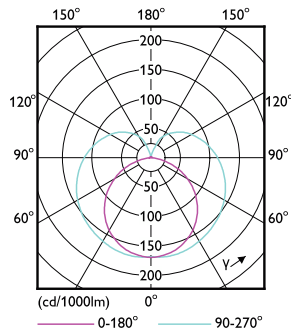

Suhu	
T-Case Maksimum (Nom)	70 °C

CorePro LED tube Mains T5

Kontrol dan Peredupan	
Dapat diredupkan	Tidak
Mekanis dan Housing	
Panjang Produk	1.200 mm
Bentuk Bohlam	T5
Berat Bersih (Bagian)	0,124 kg
Penyetujuan dan Aplikasi	
Produk Hemat energi	Ya
Tanda Persetujuan	Penandaan CE Sesuai RoHS Sertifikat KEMA Keur
Penggunaan Energi kWh/1000 h	16 kWh
Sesuai EU RoHS	Ya

Dimensional drawing

Product	D1	D2	A1	A2	A3
CorePro LEDtube 1200mm 16W865 G5 I APR	15,8 mm	19 mm	1.149 mm	1.156,1 mm	1.163,2 mm

Photometric data

Spectral Power Distribution Colour - CorePro LEDtube 1200mm 16W865 G5 I APR

Light Distribution Diagram - CorePro LEDtube 1200mm 16W865 G5 I APR

CorePro LED tube Mains T5

Photometric data

General uniform lighting - CorePro LEDtube 1200mm 16W865 G5 I APR

Lifetime

ESSENTIAL LEDtube 8-16W G5 830-865 APR