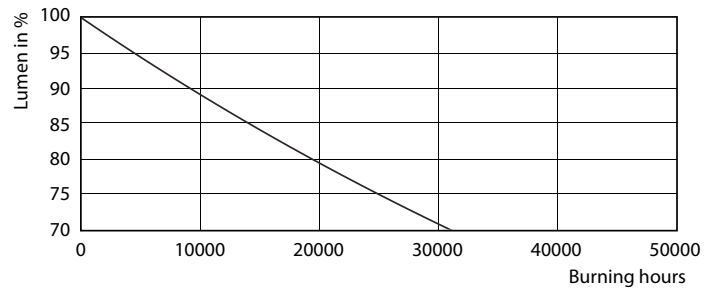

ESSENTIAL LEDtube 8-16W G5 830-865 APR