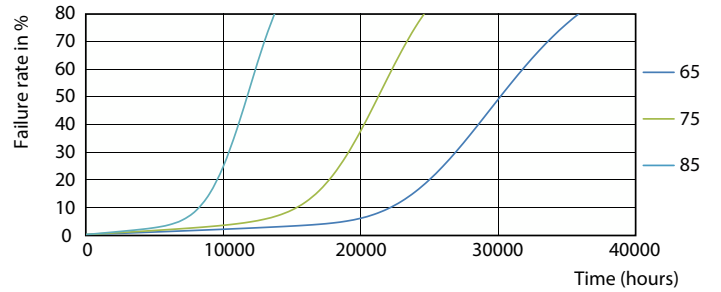

CorePro LED 燈管 Mains T5

光度数据

© Philips Lighting B.V. Page 11

General uniform lighting - CorePro LEDtube 1200mm 16W830 G5 I APR

壽命

ESSENTIAL LEDtube 8-16W G5 830-865 APR