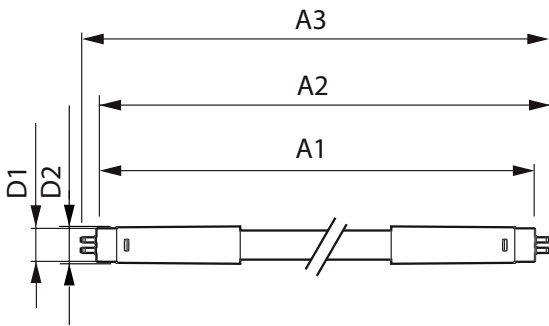

# CorePro LED 燈管 Mains T5

燈泡形狀	T5
淨重 (個)	0.124 kg
<b>認證與應用</b>	
節能燈具產品	是
被准標記	CE 標記 符合 RoHS 標準 KEMA Keur 認證
能源消耗 kWh/1000 h	16 kWh
符合歐盟 RoHS 標準	是
環境溫度範圍	-20 °C 至 45 °C

## 二维绘图

Product	D1	D2	A1	A2	A3
CorePro LEDtube 1200mm 16W830 G5 I APR	15.8 mm	19 mm	1,149 mm	1,156.1 mm	1,163.2 mm