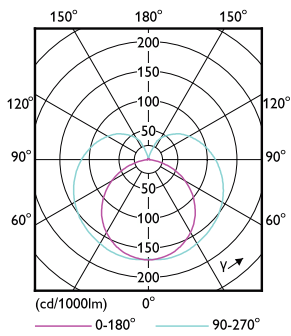

光度数据

Light Distribution Diagram - CorePro LEDtube 1200mm 16W830 G5 I APR