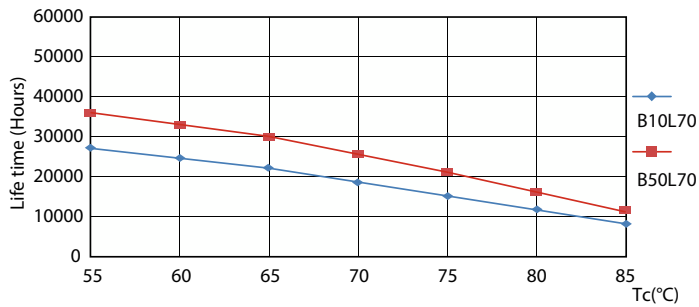

CorePro LED 燈管 Mains T5

光度数据

© Philips Lighting B.V. Page 11

General uniform lighting - CorePro LEDtube 1200mm 16W830 G5 I APR

壽命

ESSENTIAL LEDtube 8-16W G5 830-865 APR