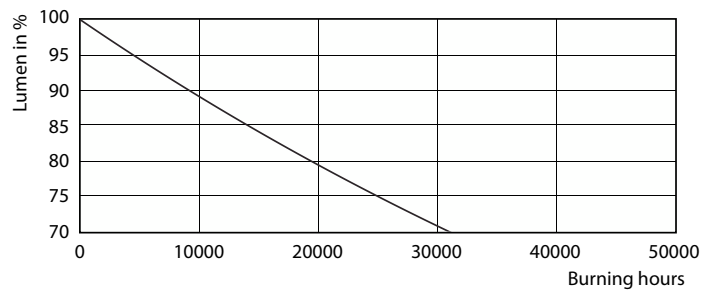

## Tuổi thọ

ESSENTIAL LEDtube 8-16W G5 830-865 APR

ESSENTIAL LEDtube 8-16W G5 830-865 APR

ESSENTIAL LEDtube 8-16W G5 830-865 APR

Lumen Maintenance Diagram - CorePro LEDtube 600mm 8W865 G5 I APR