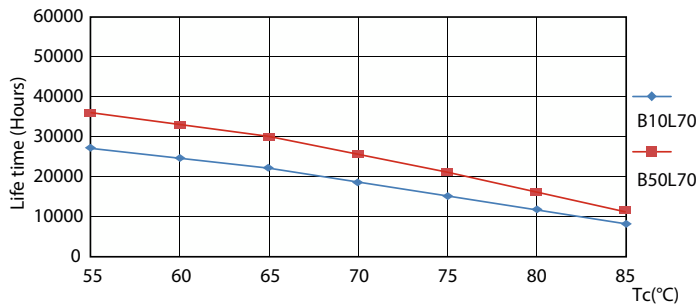

Tuổi thọ

ESSENTIAL LEDtube 8-16W G5 830-865 APR