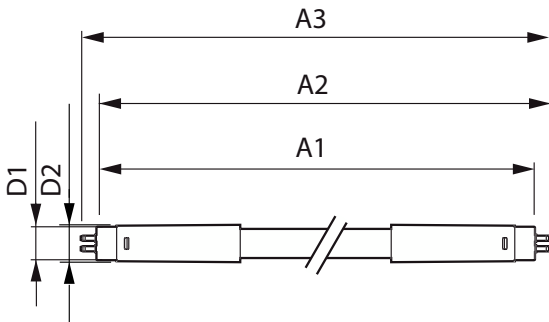

### Dữ liệu sản phẩm

Thông tin chung		LLMF khi kết thúc tuổi thọ danh định (Danh định)	
Đế dui đèn	G5		70 %
Tuổi thọ danh định	30.000 h	<b>Vận hành và điện</b>	
Chu kỳ bật/tắt	50.000	Tần số dòng	50 to 60 Hz
Công nghệ chiếu sáng	LEDtube	Tần số đầu vào	50 đến 60 Hz
<b>Thông tin kỹ thuật về đèn</b>		Mức tiêu thụ điện	8 W
Mã màu	865 [CCT of 6500K]	Dòng điện bóng đèn (Tối đa)	89 mA
Góc chùm sáng (Danh định)	200 °	Dòng điện bóng đèn (Tối thiểu)	39 mA
Quang thông	1.050 lm	Thời gian khởi động (Danh định)	0,5 s
Ký hiệu màu sắc	Ánh sáng ban ngày mát	Thời gian khởi động đạt đến 60% độ sáng	0,5 s
Nhiệt độ màu tương quan (Danh định)	6500 K	Hệ số công suất (Tỷ lệ)	0,92
Quang hiệu (định mức) (Danh định)	131,00 lm/W	Điện áp (Danh định)	100-240 V
Độ đồng nhất màu sắc	<6	Công suất đèn LED thay thế cho đèn huỳnh quang	14W TL5 HE
Chỉ số hoàn màu (CRI)	80	Khả năng tương thích của chấn lưu	Nguồn điện lưới

## Đèn tuýp LED CorePro cho Nguồn trực tiếp T5

Nhiệt độ	
Nhiệt độ vỏ tối đa (Danh định)	70 °C
Điều khiển và điều chỉnh độ sáng	
Có thể điều chỉnh độ sáng	Không
Cơ khí và vỏ đèn	
Chiều dài sản phẩm	600 mm
Hình dạng bóng đèn	T5
Trọng lượng tịnh (Bộ)	0.070 kg
Phê duyệt và ứng dụng	
Sản phẩm tiết kiệm năng lượng	Có
Dấu phê duyệt	Dấu CE Tuân thủ RoHS Chứng nhận KEMA Keur
Mức tiêu thụ năng lượng kWh/1000 h	8 kWh
Tuân thủ tiêu chuẩn RoHS châu Âu	Có
Nhiệt độ môi trường cho phép	-20 °C đến 45 °C

Điều kiện ứng dụng	
Công nghệ không dây	Không áp dụng
Dữ liệu sản phẩm	
Tên sản phẩm đặt hàng	CorePro LEDtube 600mm 8W865 G5 I APR
Tên sản phẩm đầy đủ	CorePro LEDtube 600mm 8W865 G5 I APR
Mã sản phẩm đầy đủ	871869673200700
Mã đơn hàng	929001380808
Số vật liệu (12NC)	929001380808
Phần tử - Số lượng trên một bộ	1
EAN/UPC - Sản phẩm/Hộp	8718696732007
Phần tử - Số bộ trên một hộp ngoài	20
EAN/UPC - Vỏ	8718696732014

### Bản vẽ kích thước

Product	D1	D2	A1	A2	A3
CorePro LEDtube 600mm 8W865 G5 I APR	15,8 mm	19 mm	549 mm	556,1 mm	563,2 mm