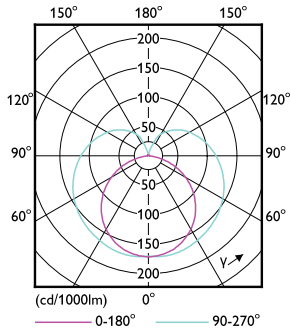

Đèn tuýp LED CorePro cho Nguồn trực tiếp T5

Dữ liệu phân bố ánh sáng

Light Distribution Diagram - CorePro LEDtube 600mm 8W865 G5 I APR