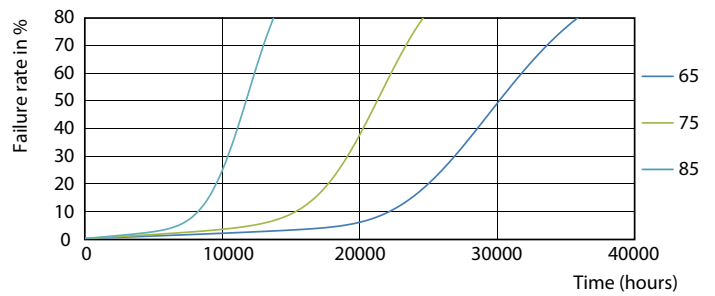

Đèn tuýp LED CorePro cho Nguồn trực tiếp T5

Dữ liệu phân bố ánh sáng

Tuổi thọ

Lumen Maintenance Diagram - CorePro LEDtube 600mm 8W865 G5 I APR