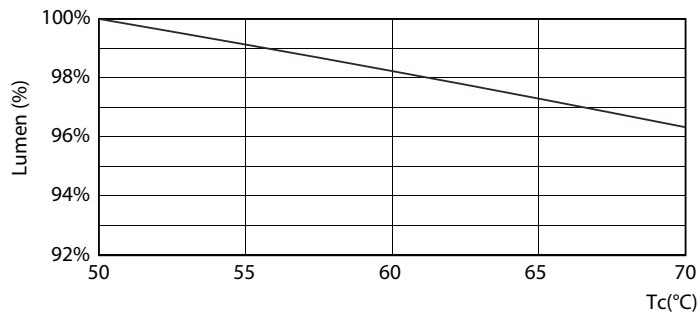

Đèn tuýp LED CorePro cho Nguồn trực tiếp T5

Tuổi thọ

Lumen Maintenance Diagram - CorePro LEDtube 600mm 8W865 G5 I APR