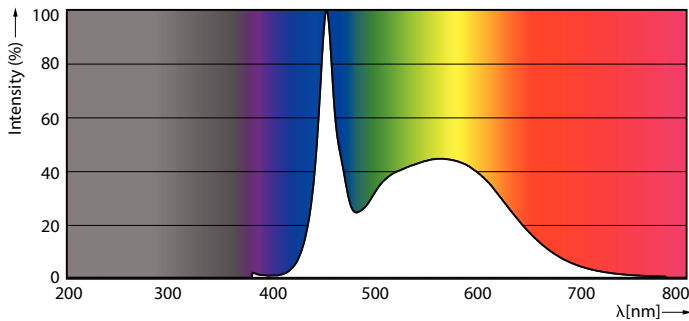

Dữ liệu phân bố ánh sáng

Spectral Power Distribution Colour - CorePro LEDtube 600mm 8W865 G5 I APR

General uniform lighting - CorePro LEDtube 600mm 8W865 G5 I APR