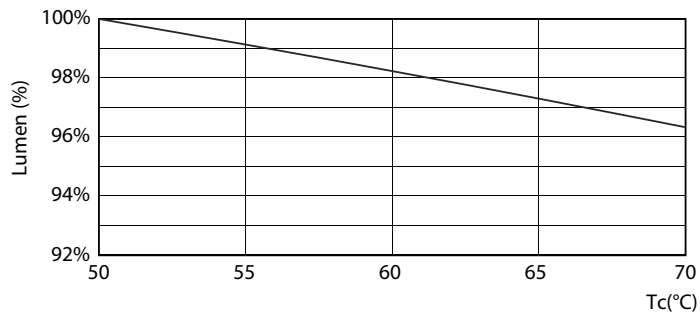

CorePro LED tube Mains T5

Durée de vie

Lumen Maintenance Diagram - CorePro LEDtube 600mm 8W865 G5 I APR