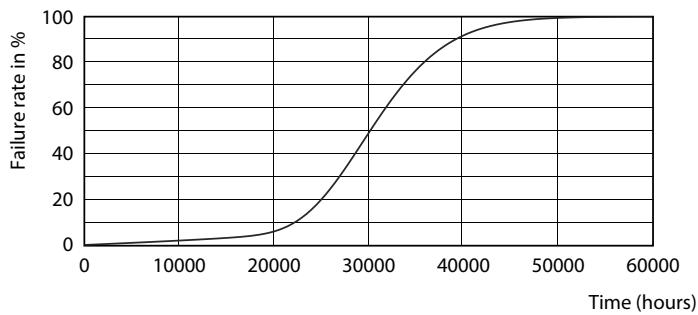

ESSENTIAL LEDtube 8-16W G5 830-865 APR