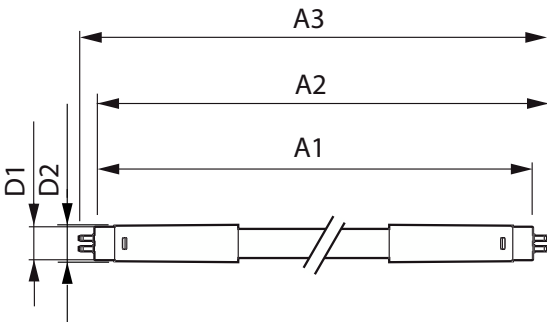

CorePro LED tube Mains T5

Température

Température maximale du boîtier (nom.)	70 °C

Commandes et gradation

Variation de l'intensité lumineuse	Non

Mécanique et boîtier

Longueur du produit	600 mm
Forme de l'ampoule	T5
Poids net (pièce)	0,070 kg

Approbation et application

Produit à faible consommation	Oui
Marques d'homologation	Marquage CE Conformité à la directive RoHS Certificat KEMA Keur
Consommation d'énergie kWh/1000 h	8 kWh
Conforme à la directive RoHS UE	Oui
Plage de température ambiante	-20 °C à 45 °C

Conditions d'application

Technologie sans fil	Non applicable

Données du produit

Nom du produit de la commande	CorePro LEDtube 600mm 8W865 G5 I APR
Nom de produit complet	CorePro LEDtube 600mm 8W865 G5 I APR
Full EOC	871869673200700
Code de commande	929001380808
Code 12NC	929001380808
Numérateur - Quantité par kit	1
Code EAN – Produit/Boîte	8718696732007
Conditionnement par carton	20
EAN/UPC - Boîte	8718696732014

Schéma dimensionnel

Product	D1	D2	A1	A2	A3
CorePro LEDtube 600mm 8W865 G5 I APR	15,8 mm	19 mm	549 mm	556,1 mm	563,2 mm