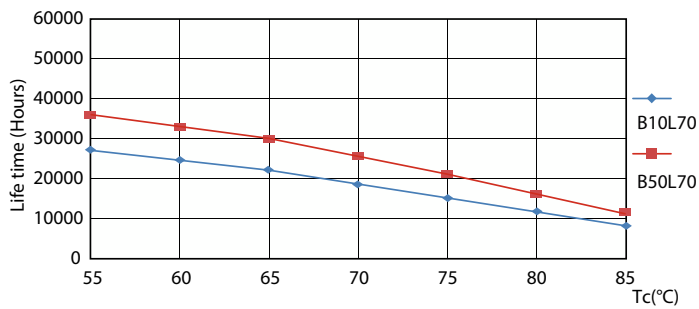

Durée de vie

ESSENTIAL LEDtube 8-16W G5 830-865 APR