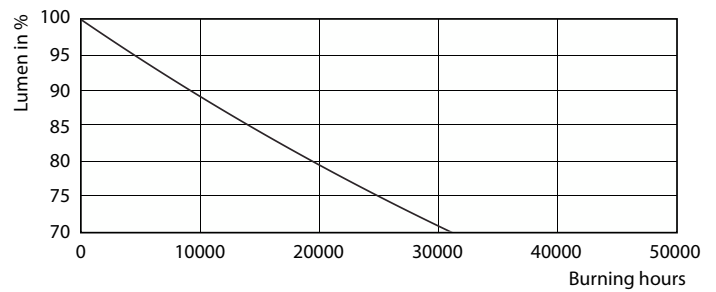

## Durée de vie

ESSENTIAL LEDtube 8-16W G5 830-865 APR

ESSENTIAL LEDtube 8-16W G5 830-865 APR

ESSENTIAL LEDtube 8-16W G5 830-865 APR

Lumen Maintenance Diagram - CorePro LEDtube 600mm 8W865 G5 I APR