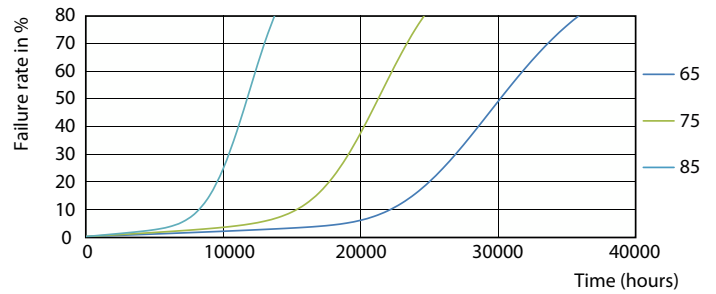

CorePro LED tube Mains T5

Données photométriques

Durée de vie

Lumen Maintenance Diagram - CorePro LEDtube 600mm 8W865 G5 I APR