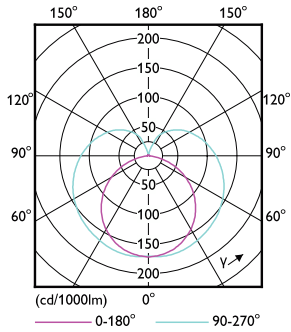

CorePro LED tube Mains T5

Données photométriques

Light Distribution Diagram - CorePro LEDtube 600mm 8W865 G5 I APR