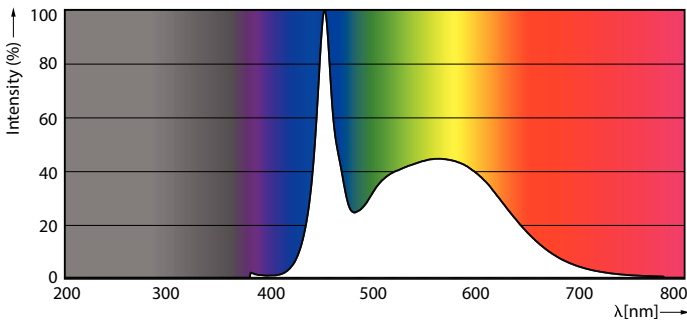

Données photométriques

Spectral Power Distribution Colour - CorePro LEDtube 600mm 8W865 G5 I
APR

General uniform lighting - CorePro LEDtube 600mm 8W865 G5 I APR