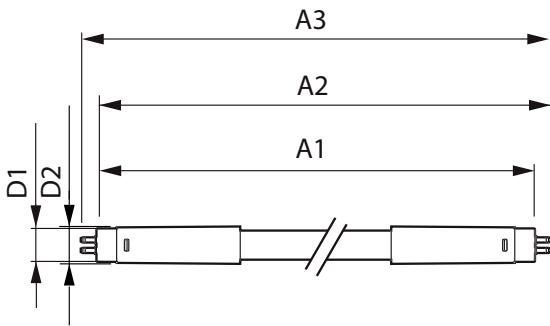

Product data

Informasi Umum	
Tutup-Dasar	G5
Nominal masa pakai	30.000 jam
Siklus Sakelar	50.000
Teknologi Pencahayaan	LEDtube

Teknis Lampu	
Kode Warna	840 [CCT of 4000K]
Sudut Cahaya (Nom)	200 °
Flux Cahaya	1.050 lm
Penandaan Warna	Cool White (CW)
Suhu Warna Terkorelasi (Nom)	4000 K
Daya Penerangan (terukur) (Nom)	131,00 lm/W
Konsistensi Warna	<6
Indeks renderasi warna (CRI)	80
LLMF di Akhir Masa Pakai Nominal (Nom)	70 %

Suhu	
T-Case Maksimum (Nom)	70 °C

CorePro LED tube Mains T5

Kontrol dan Peredupan	
Dapat diredupkan	Tidak
Mekanis dan Housing	
Panjang Produk	600 mm
Bentuk Bohlam	T5
Berat Bersih (Bagian)	0,070 kg
Penyetujuan dan Aplikasi	
Produk Hemat energi	Ya
Tanda Persetujuan	Penandaan CE Sesuai RoHS Sertifikat KEMA Keur
Penggunaan Energi kWh/1000 h	8 kWh
Sesuai EU RoHS	Ya

Dimensional drawing

Product	D1	D2	A1	A2	A3
CorePro LEDtube 600mm 8W840 G5 I APR	15,8 mm	19 mm	549 mm	556,1 mm	563,2 mm

Photometric data

Spectral Power Distribution Colour - CorePro LEDtube 600mm 8W840 G5 I APR