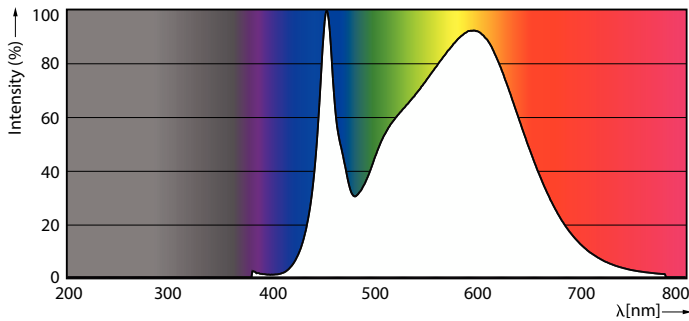

Product data

Informasi Umum	
Tutup-Dasar	G5
Nominal masa pakai	30.000 jam
Siklus Sakelar	50.000
Teknologi Pencahayaan	LEDtube

Teknis Lampu	
Kode Warna	840 [CCT of 4000K]
Sudut Cahaya (Nom)	200 °
Flux Cahaya	1.050 lm
Penandaan Warna	Cool White (CW)
Suhu Warna Terkorelasi (Nom)	4000 K
Daya Penerangan (terukur) (Nom)	131,00 lm/W
Konsistensi Warna	<6
Indeks renderasi warna (CRI)	80
LLMF di Akhir Masa Pakai Nominal (Nom)	70 %

Suhu	
T-Case Maksimum (Nom)	70 °C

CorePro LED tube Mains T5

Kontrol dan Peredupan	
Dapat diredupkan	Tidak
Mekanis dan Housing	
Panjang Produk	600 mm
Bentuk Bohlam	T5
Berat Bersih (Bagian)	0,070 kg
Penyetujuan dan Aplikasi	
Produk Hemat energi	Ya
Tanda Persetujuan	Penandaan CE Sesuai RoHS Sertifikat KEMA Keur
Penggunaan Energi kWh/1000 h	8 kWh
Sesuai EU RoHS	Ya

Dimensional drawing

Product	D1	D2	A1	A2	A3
CorePro LEDtube 600mm 8W840 G5 I APR	15,8 mm	19 mm	549 mm	556,1 mm	563,2 mm

Photometric data

Spectral Power Distribution Colour - CorePro LEDtube 600mm 8W840 G5 I APR