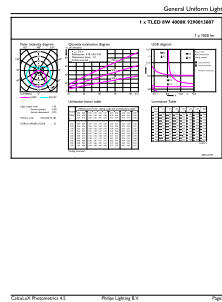

Suhu	
T-Case Maksimum (Nom)	70 °C

CorePro LED tube Mains T5

Kontrol dan Peredupan	
Dapat diredupkan	Tidak
Mekanis dan Housing	
Panjang Produk	600 mm
Bentuk Bohlam	T5
Berat Bersih (Bagian)	0,070 kg
Penyetujuan dan Aplikasi	
Produk Hemat energi	Ya
Tanda Persetujuan	Penandaan CE Sesuai RoHS Sertifikat KEMA Keur
Penggunaan Energi kWh/1000 h	8 kWh
Sesuai EU RoHS	Ya

Dimensional drawing

Product	D1	D2	A1	A2	A3
CorePro LEDtube 600mm 8W840 G5 I APR	15,8 mm	19 mm	549 mm	556,1 mm	563,2 mm

Photometric data

Spectral Power Distribution Colour - CorePro LEDtube 600mm 8W840 G5 I APR