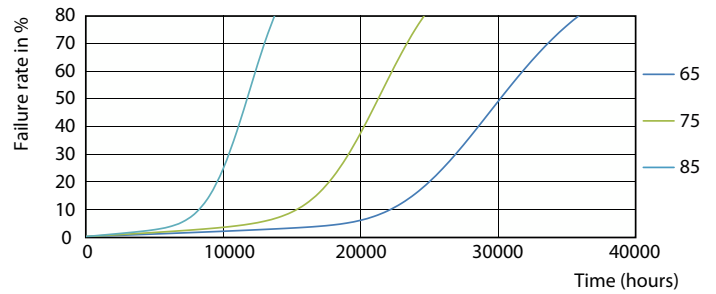

General uniform lighting - CorePro LEDtube 600mm 8W830 G5 I MX

Tubo LED CorePro Mains T5

Datos fotométricos

Light Distribution Diagram - CorePro LEDtube 600mm 8W830 G5 I MX

Lifetime

ESSENTIAL LEDtube 8-16W G5 830-865 APR