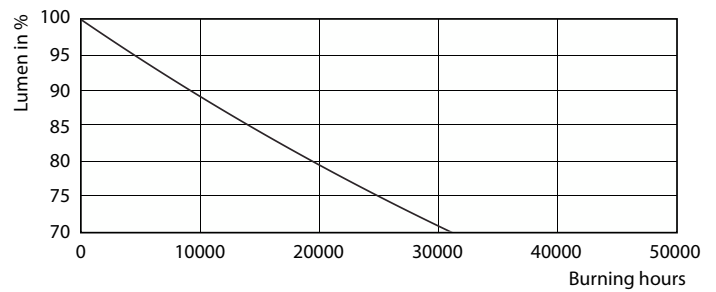

ESSENTIAL LEDtube 8-16W G5 830-865 APR

Lumen Maintenance Diagram - CorePro LEDtube 600mm 8W830 G5 I MX