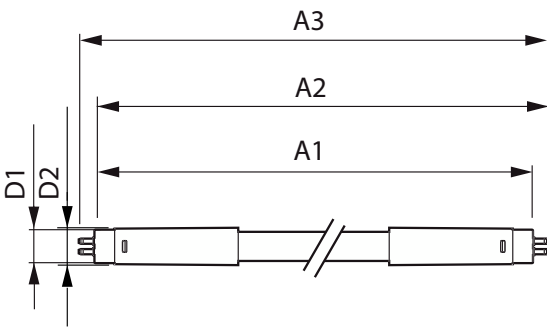

Tubo LED CorePro Mains T5

CorePro LEDtube 600mm 8W830 G5 I MX

CorePro, LEDtube, T5, Solo red eléctrica, 600 mm, 100-240 V, 8 W, 14W TL5 HE, 3000 K, 1000 lm, 30000 hora(s)

CorePro, LEDtube, T5, Solo red eléctrica, 600 mm, 100-240 V, 8 W, LED alternative to 14W TL5 HE, 3000 K, 1000 lm, 30000 hora(s), 112.00 lm/W, G5, Cristal

Tubo LED CorePro Mains T5

Controles y atenuación

Regulable	No
-----------	----

Mecánica y carcasa

Material del foco	Cristal
Forma del foco	T5
Peso neto (pieza)	0.070 kg

Aprobación y aplicación

Producto de ahorro de energía	Sí
Marcas de aprobación	Marcado CE Conformidad con RoHS Certificado KEMA Keur
Cumple con el reglamento RoHS de la UE	Sí
Rango de temperatura ambiente	-20 °C a 45 °C

Condiciones de aplicación

Tecnología inalámbrica	No aplica
------------------------	-----------

Información del producto

Nombre del producto del pedido	CorePro LEDtube 600mm 8W830 G5 I MX
Nombre del producto completo	CorePro LEDtube 600mm 8W830 G5 I MX
Full EOC	871869673414800
Descripción de código local	CorePro LEDtube 600mm 8W830 G5 I MX
Código del pedido	929001380612
N.º de material (12NC)	929001380612
Código local	929001380612
Numerador: cantidad por paquete	1
EAN/UPC: producto/caja	8718696734148
Numerador: paquetes por caja externa	20
EAN/UPC - Caja	8718696734155

Plano de dimensiones

Product	D1	D2	A1	A2	A3
CorePro LEDtube 600mm 8W830 G5 I MX	15.8 mm	19 mm	549 mm	556.1 mm	563.2 mm

Datos fotométricos

Spectral Power Distribution Colour - CorePro LEDtube 600mm 8W830 G5 I
MX