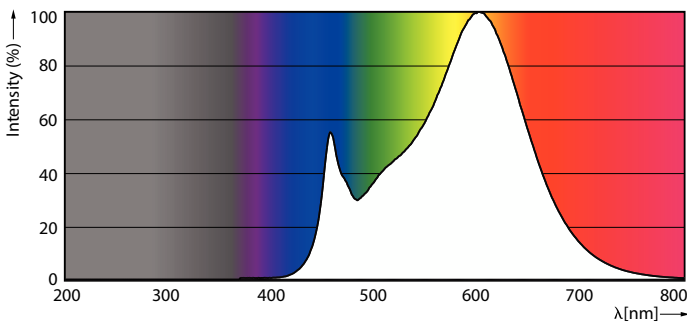

Datos del producto

Información general		Operación y aspectos eléctricos	
Tapa-base	G5	Frecuencia de línea	50 to 60 Hz
Vida útil nominal	30,000 hora(s)	Frecuencia de entrada	50 a 60 Hz
Ciclo del interruptor	50,000	Consumo de energía	8 W
Lighting Technology	LEDtube	Corriente de la lámpara (máx.)	75 mA
Periodo de garantía	3 años	Corriente de la lámpara (mín.)	30 mA
Información técnica sobre la luz		Tiempo de inicio (nominal)	0.5 s
Código de color	830 [CCT of 3000K]	Tiempo de calentamiento de hasta un 60 % de luz	0.5 s
Ángulo de haz (nominal)	200 °	Factor de potencia (fracción)	0.92
Flujo luminoso	1,000 lm	Voltaje (nominal)	100-240 V
Designación de color	Blanco (WH)	LED alternative to fluorescent lamp power	14W TL5 HE
Temperatura de color correlacionada (nominal)	3000 K	Compatibilidad de balastos	Solo red eléctrica
Eficacia lumínica (promedio) (nominal)	112.00 lm/W	Temperatura	
Consistencia de color	<6	T° estuche máxima (nominal)	70 °C
Índice de producción de color (IRC)	80		
LLMF al final de la vida útil nominal (nominal)	70 %		

Condiciones de aplicación

Tecnología inalámbrica	No aplica
------------------------	-----------

Información del producto

Nombre del producto del pedido	CorePro LEDtube 600mm 8W830 G5 I MX
Nombre del producto completo	CorePro LEDtube 600mm 8W830 G5 I MX
Full EOC	871869673414800
Descripción de código local	CorePro LEDtube 600mm 8W830 G5 I MX
Código del pedido	929001380612
N.º de material (12NC)	929001380612
Código local	929001380612
Numerador: cantidad por paquete	1
EAN/UPC: producto/caja	8718696734148
Numerador: paquetes por caja externa	20
EAN/UPC - Caja	8718696734155

Plano de dimensiones

Product	D1	D2	A1	A2	A3
CorePro LEDtube 600mm 8W830 G5 I MX	15.8 mm	19 mm	549 mm	556.1 mm	563.2 mm

Datos fotométricos

Spectral Power Distribution Colour - CorePro LEDtube 600mm 8W830 G5 I
MX