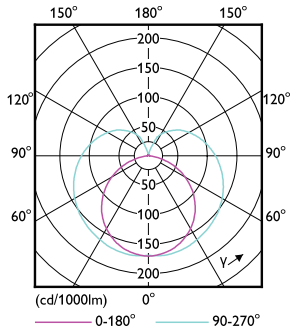

Plano de dimensiones

Product	D1	D2	A1	A2	A3
CorePro LEDtube 600mm 8W830 G5 I MX	15.8 mm	19 mm	549 mm	556.1 mm	563.2 mm

Datos fotométricos

Spectral Power Distribution Colour - CorePro LEDtube 600mm 8W830 G5 I
MX

General uniform lighting - CorePro LEDtube 600mm 8W830 G5 I MX

Tubo LED CorePro Mains T5

Datos fotométricos

Light Distribution Diagram - CorePro LEDtube 600mm 8W830 G5 I MX

Lifetime

ESSENTIAL LEDtube 8-16W G5 830-865 APR