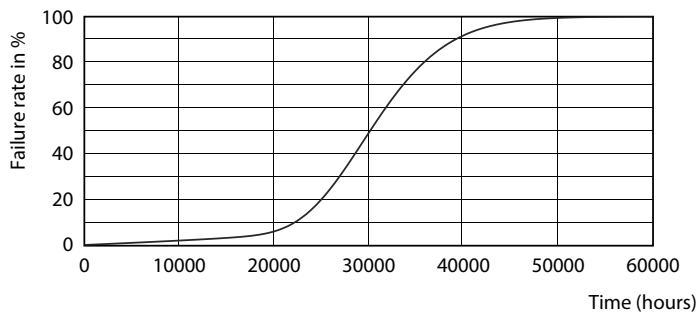

ESSENTIAL LEDtube 8-16W G5 830-865 APR