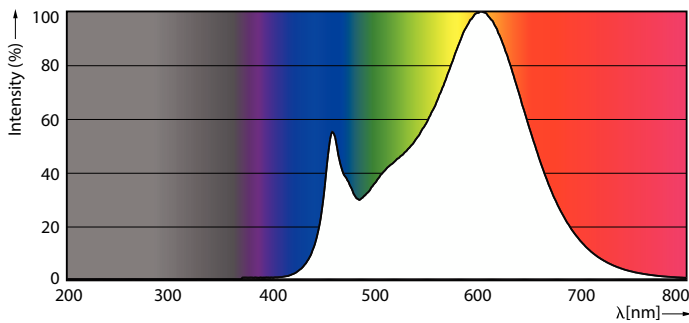

光度数据

Spectral Power Distribution Colour - CorePro LEDtube 600mm 8W830 G5 I APR

General uniform lighting - CorePro LEDtube 600mm 8W830 G5 I APR