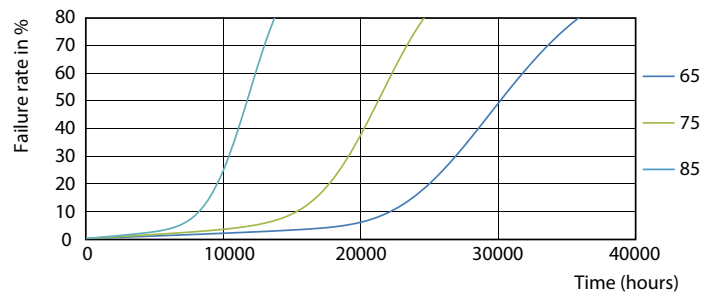

CorePro LED 燈管 Mains T5

光度数据

壽命

Lumen Maintenance Diagram - CorePro LEDtube 600mm 8W830 G5 I APR