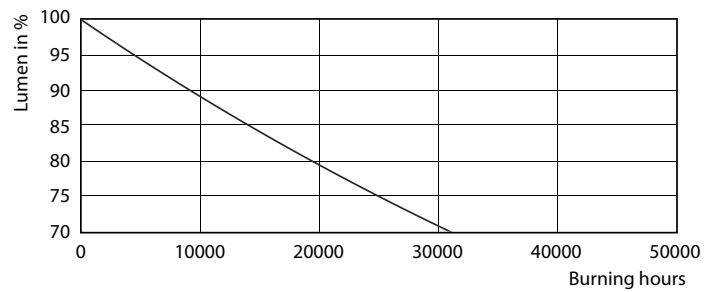

## 壽命

ESSENTIAL LEDtube 8-16W G5 830-865 APR

ESSENTIAL LEDtube 8-16W G5 830-865 APR

ESSENTIAL LEDtube 8-16W G5 830-865 APR

Lumen Maintenance Diagram - CorePro LEDtube 600mm 8W830 G5 I APR