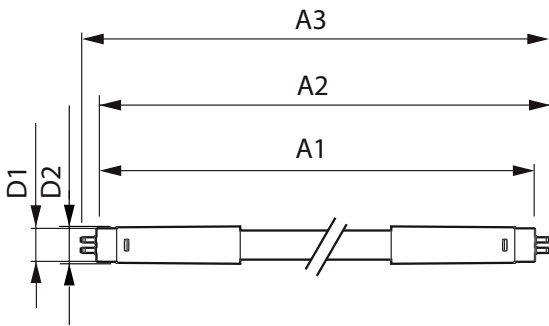

CorePro LED 燈管 Mains T5

燈泡形狀	T5
淨重 (個)	0.070 kg
認證與應用	
節能燈具產品	是
核准標記	CE 標記 符合 RoHS 標準 KEMA Keur 認證
能源消耗 kWh/1000 h	8 kWh
符合歐盟 RoHS 標準	是
環境溫度範圍	-20 °C 至 45 °C

產品資料

下訂產品名稱	CorePro LEDtube 600mm 8W830 G5 I APR

完整產品名稱	CorePro LEDtube 600mm 8W830 G5 I APR
完整產品代碼	871869673196300
訂單代碼	929001380608
材質 Nr. (12NC)	929001380608
分子 - 每個包裝的數量	1
EAN/UPC - 產品/案例	8718696731963
分子 - 每一外盒包裝	20
EAN/UPC - 箱	8718696731970

二维绘图

Product	D1	D2	A1	A2	A3
CorePro LEDtube 600mm 8W830 G5 I APR	15.8 mm	19 mm	549 mm	556.1 mm	563.2 mm