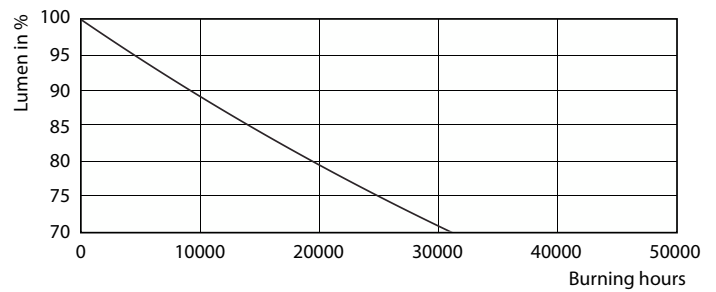

## Lifetime

ESSENTIAL LEDtube 8-16W G5 830-865 APR

ESSENTIAL LEDtube 8-16W G5 830-865 APR

ESSENTIAL LEDtube 8-16W G5 830-865 APR

Lumen Maintenance Diagram - CorePro LEDtube 600mm 8W830 G5 I APR