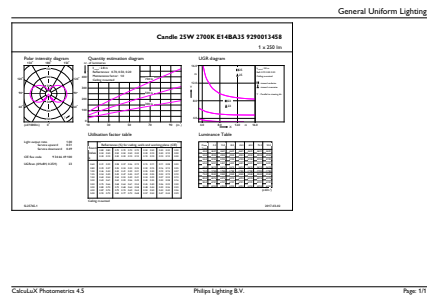

General uniform lighting - CorePro LEDCandleND 2.2-25W BA35 E14 FRG