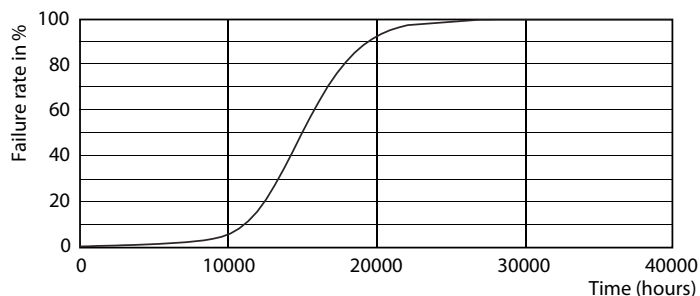

Διάρκεια ζωής

LEDbulb 25W E14 827 FR B35