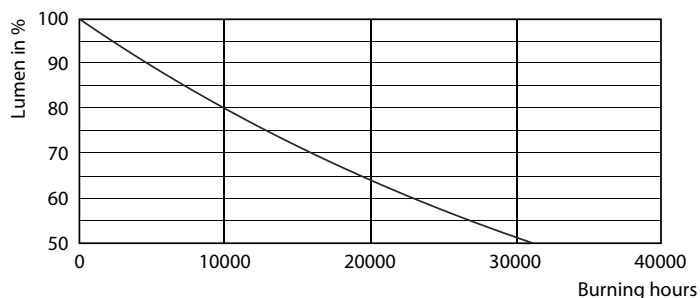

Lumen Maintenance Diagram - CorePro LEDCandleND 2.2-25W BA35 E14 FRG