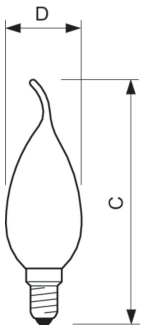

### Σχεδιάγραμμα διαστάσεων

| Product                                  | D     | C      |
|--|-------|--------|
| CorePro LEDCandleND 2.2-25W BA35 E14 FRG | 35 mm | 123 mm |