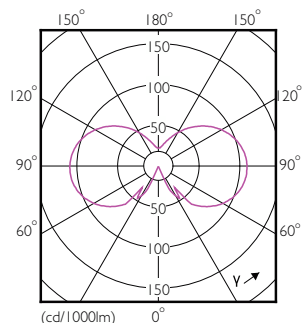

Κερί και luster CorePro GLASS LED

Φωτομετρικά δεδομένα

Light Distribution Diagram - CorePro LEDCandleND 2.2-25W BA35 E14 FRG