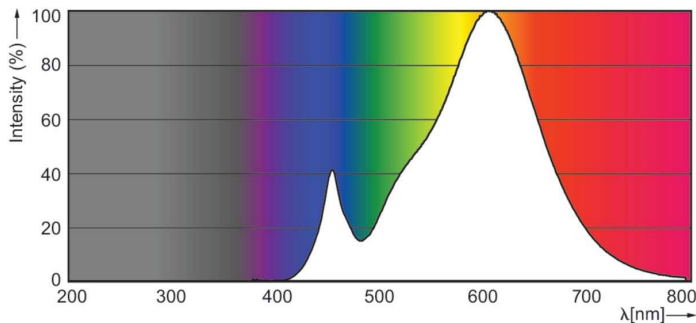

Κεριά και luster CorePro GLASS LED

Μηχανικά εξαρτήματα και Περιβλημά

Φινίρισμα λαμπτήρα	Ματ
Υλικό λαμπτήρα	Γυαλί
Σχήμα λαμπτήρα	BA35
Καθαρό βάρος (τεμάχιο)	0,014 kg

Έγκριση και Εφαρμογή

Κατηγορία ενεργειακής απόδοσης	E
Κατανάλωση ενέργειας kWh/1000 ώρες	3 kWh
Αρ. εγγραφής EPREL	387387
Σήμανση CE	Ναι
Συμβατότητα με την οδηγία RoHS της ΕΕ	Ναι
EyeComfort	Ναι
Τιμή τρεμοπαίγματος (PstLM)	1
Στροβοσκοπικό εφέ	0,4

Προϋποθέσεις εφαρμογής

Ασύρματη τεχνολογία	Δεν εφαρμόζεται

Στοιχεία προϊόντος

Όνομα παραγωγέας προϊόντος	CorePro LEDCandleND 2.2-25W BA35 E14 FRG
Πλήρες όνομα προϊόντος	CorePro LEDCandleND 2.2-25W BA35 E14 FRG
Full EOC	871951434685700
Υπολογισμένη περιγραφή τοπικού κωδικού B2B	CLEDC2.2E14BAF
Κωδικός παραγωγέας	34685700
Αρ. υλικού (12NC)	929001345892
Τοπικός κωδικός	CLEDC2.2E14BAF
Αριθμητής - Ποσότητα ανά συσκευασία	1
EAN/UPC - Προϊόν/Θήκη	8719514346857
Αριθμητής SAP - Πακέτα ανά εξωτερικό κουτί	10
EAN/UPC - Κιβώτιο	8719514346864

Σχεδιάγραμμα διαστάσεων

Product	D	C
CorePro LEDCandleND 2.2-25W BA35 E14 FRG	35 mm	123 mm

Φωτομετρικά δεδομένα

Spectral Power Distribution Colour - CorePro LEDCandleND 2.2-25W BA35 E14 FRG