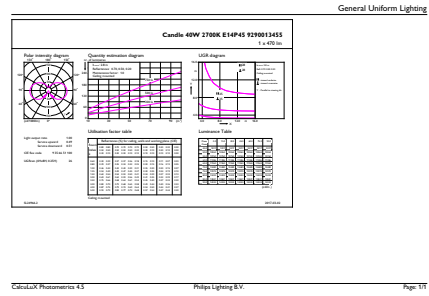

Målskisse

Product	D	C
CorePro LEDLusterND4.3-40W E14 827P45FRG	45 mm	80 mm

CorePro LED mignon og prismepærer av glass

Fotometriske data

Spectral Power Distribution Colour - CorePro LEDLusterND4.3-40W E14 827P45FRG