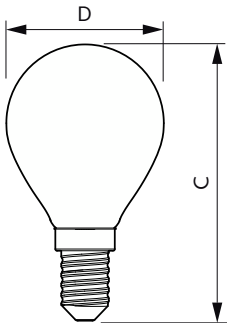

CorePro LED mignon og prismepærer av glass

Drift og elektronikk

Line Frequency	50 to 60 Hz
Inngangsfrekvens	50 til 60 Hz
Effektforbruk	4,3 W
lyskildestrøm (nom.)	35 mA
Effekten som tilsvarer	40 W
Starttid (nom.)	0,5 s
Tiden det tar før lyset er på 60 %	0,5 s
Effektfaktor (brøk)	0,5
Spenning (nom.)	220-240 V

Temperatur

Maksimal temperatur for innfatningen (nom.)	55 °C

Kontroller og dimming

Kan dimmes	Nei

Mekanikk og innfatning

Lyspæreoverflate	Matt
Lyspæremateriale	Glass
Lyspæreform	P45
Nettvekt (stykk)	0,014 kg

Godkjenning og bruksområde

Energieffektivitet, klasse	F
Energiforbruk kWh/1000 t	5 kWh
EPREL-registreringsnummeret er:	387384

CE-merke	Ja
I samsvar med EU RoHS	Ja
EyeComfort	Ja
Flimmerverdi (PstLM)	1
Stroboskopisk effekt	0,4
For omgivelsestemperaturer mellom	-20 til +45 °C

Bruksforhold

Kan produktet brukes i lukkede armaturer?	No

Produktdata

Produktnavn for bestilling	CorePro LEDLusterND4.3-40W E14 827P45FRG
Fullstendig produktnavn	CorePro LEDLusterND4.3-40W E14 827P45FRG
Full EOC	871951434720500
Lokal kodebeskrivelse	3758325
Bestillingskode	929001345592
Materialenr. (12NC)	929001345592
Lokal bestillingskode	3758325
Antall – per pakke	1
EAN/UPC – produkt/boks	8719514347205
SAP-teller – pakker per utvendige	10
EAN/UPC – boks	8719514347212

Målskisse

Product	D	C
CorePro LEDLusterND4.3-40W E14 827P45FRG	45 mm	80 mm