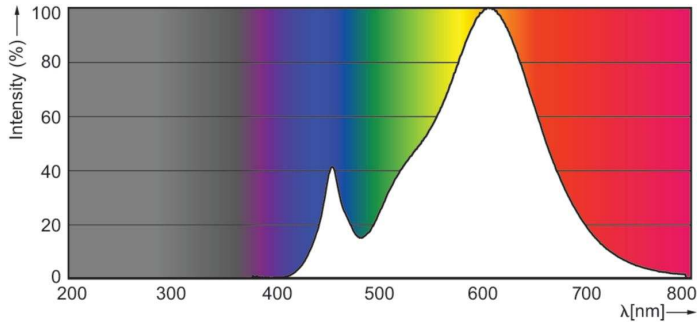

CorePro LED mignon og prismepærer av glass

Fotometriske data

Spectral Power Distribution Colour - CorePro LEDLusterND4.3-40W E14 827P45FRG