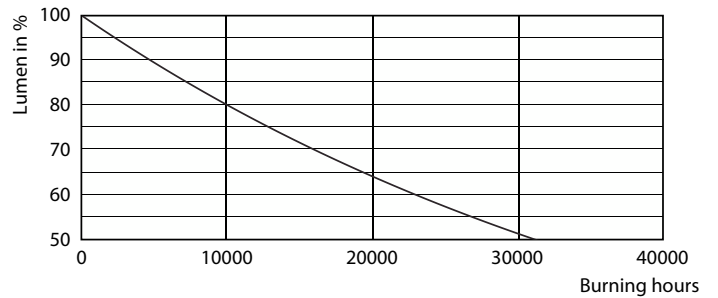

Lumen Maintenance Diagram - CorePro LEDLusterND4.3-40W E14 827P45FRG