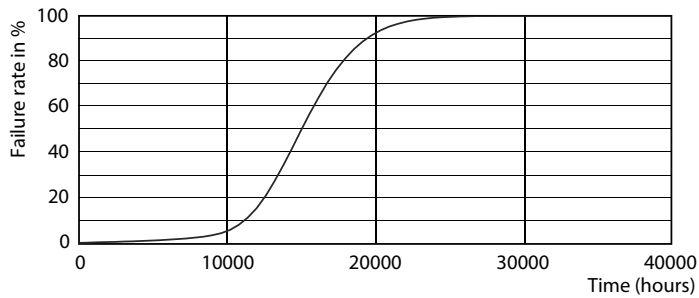

Levetid

Life Expectancy Diagram