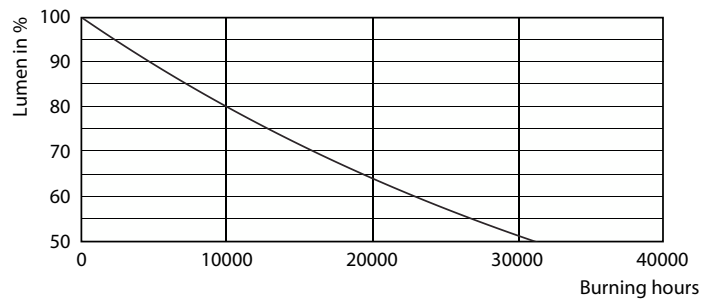

Lumen Maintenance Diagram - CorePro LEDLuster ND 2.2-25W P45 E14 FRG