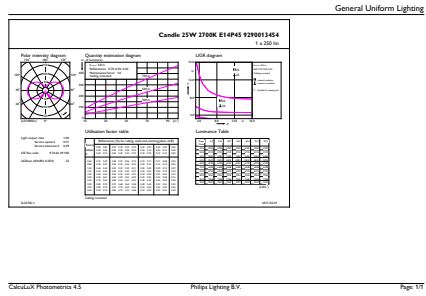

Maatschets

Product	D	C
CorePro LEDLuster ND 2.2-25W P45 E14 FRG	45 mm	80 mm

CorePro LED kaars- en kogellampen - Glas

Fotometrische gegevens

Spectral Power Distribution Colour - CorePro LEDLuster ND 2.2-25W P45 E14 FRG