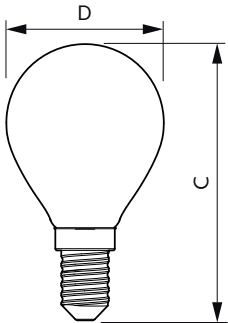

CorePro LED kaars- en kogellampen - Glas

Arbeidsfactor	0.4
Spanning (nom.)	220-240 V
Operationele temperatuur	
T-behuizing maximaal (nom.)	36 °C
Dimbaarheid en regelsystemen	
Dimbaar	Nee
Eigenschappen behuizing en afmetingen	
Lampafwerking	Mat
Lampmateriaal	Glas
Lampvorm	P45
Nettogewicht (per stuk)	0,014 kg
Keurmerken en classificaties	
Energie-efficiëntieklasse	E
Energieverbruik kWh/1.000 uur	3 kWh
EPREL-registratienummer	387383
CE-markering	Ja
Conform EU RoHS-richtlijn	Ja
EyeComfort	Ja

Flikkerwaarde (PstLM)	1
Stroboscoopeffectwaarde (SVM)	0,4
Bereik omgevingstemperatuur	-20 tot +45 °C
Toepassingsomstandigheden	
kan dit worden gebruikt in gesloten armaturen No	
Productgegevens	
Productnaam voor bestelling	CorePro LEDLuster ND 2.2-25W P45 E14 FRG
Volledige productnaam	CorePro LEDLuster ND 2.2-25W P45 E14 FRG
Full EOC	871951434681900
Bestelcode	8719514346819
Materiaalnr. (12NC)	929001345492
Lokale code	34681900
Numerator - Aantal per pak	1
EAN/UPC - product/behuizing	8719514346819
Numerator - Dozen per buitendoos	10
EAN/UPC - Case	8719514346826

Maatschets

Product	D	C
CorePro LEDLuster ND 2.2-25W P45 E14 FRG	45 mm	80 mm