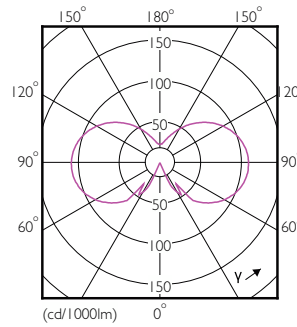

Light Distribution Diagram - CorePro LEDLuster ND 2.2-25W P45 E14 FRG