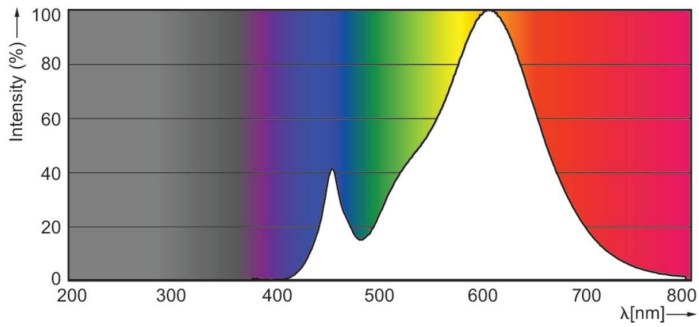

CorePro LED kaars- en kogellampen - Glas

Fotometrische gegevens

Spectral Power Distribution Colour - CorePro LEDLuster ND 2.2-25W P45 E14 FRG