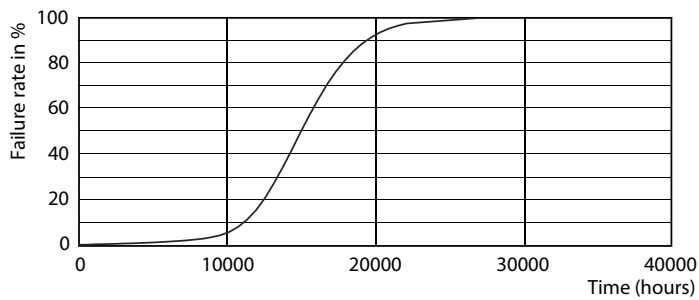

Levensduur

LEDbulb 25W E14 827 FR B35