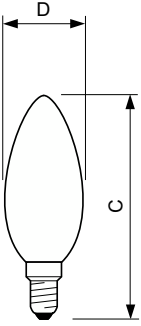

CorePro GLASS LED mumlar ve şamdanlar

%60 ışığa kadar ısınma süresi	0.5 s
Güç Faktörü (Kesir)	0.5
Voltaj (Nom)	220-240 V
Sıcaklık	
Muhafaza Maksimumu (Nom.)	55 °C
Kontroller ve Dim Etme	
Dim Edilebilir	Hayır
Mekanik ve Muhafaza	
Lamba Kaplaması	Buzlu
Lamba Malzemesi	Cam
Lamba Biçimi	B35
Net Ağırlık (Parça Başı)	0,012 kg
Onay ve Uygulama	
Enerji Verimliliği Sınıfı	F
Enerji Tüketimi kWh/1000 sa.	5 kWh
EPREL Tescil Numarası	387382
CE işareti	Evet
EU RoHS ile uyumludur	Evet
Göz Konforu	Evet

Boyutlu çizim

Titreme değeri (PstLM) - EN 61000-3-3'e göre titreme değeri	1
Stroboskopik etki görünürlük ölçümü (SVM)	0,4
Ortam sıcaklığı aralığı	-20 ila +45 °C
Uygulama Koşulları	
kapalı aydınlatma armatürlerinde kullanılabilir mi?	No
Ürün Verileri	
Sipariş ürün adı	CorePro LEDCandleND4.3-40W E14 827B35FRG
Tam ürün adı	CorePro LEDCandleND4.3-40W E14 827B35FRG
Tam ürün kodu	871951434718200
Sipariş kodu	34718200
Malzeme No. (12NC)	929001345392
Numeratör - Paket Başına Miktar	1
EAN/UPC - Ürün/Kutu	8719514347182
Numeratör - Büyük kutu başına paket sayısı	10
EAN/UPC - Kutu	8719514347199

Product	D	C
CorePro LEDCandleND4.3-40W E14 827B35FRG	35 mm	97 mm