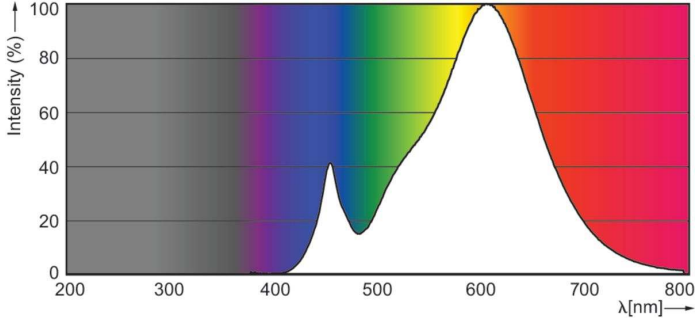

CorePro GLASS LED mumlar ve şamdanlar

Fotometrik bilgi

Spectral Power Distribution Colour - CorePro LEDCandleND4.3-40W E14 827B35FRG