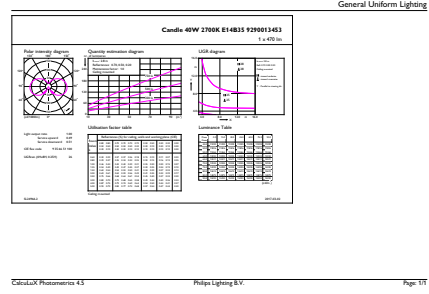

General uniform lighting - CorePro LEDCandleND4.3-40W E14 827B35FRG