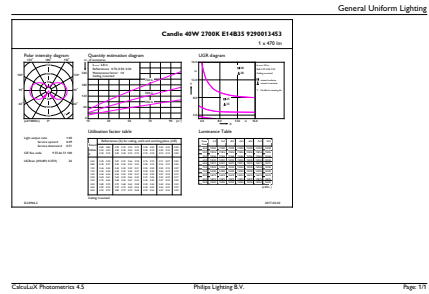

General uniform lighting - CorePro LEDCandleND4.3-40W E14 827B35FRG