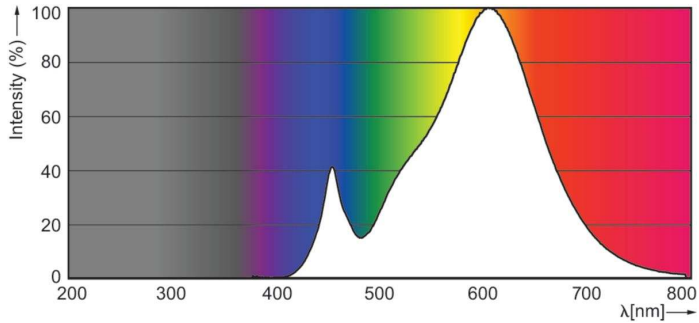

CorePro LED kaars- en kogellampen - Glas

Fotometrische gegevens

Spectral Power Distribution Colour - CorePro LEDCandleND4.3-40W E14 827B35FRG