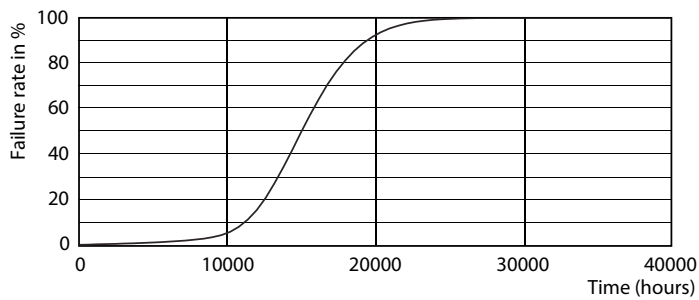

Levensduur

Life Expectancy Diagram