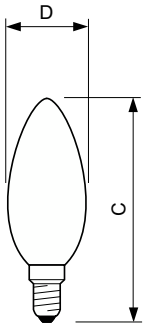

CorePro LED kaars- en kogellampen - Glas

Arbeidsfactor	0.5
Spanning (nom.)	220-240 V
Operationele temperatuur	
T-behuizing maximaal (nom.)	55 °C
Dimbaarheid en regelsystemen	
Dimbaar	Nee
Eigenschappen behuizing en afmetingen	
Lampafwerking	Mat
Lampmateriaal	Glas
Lampvorm	B35
Nettogewicht (per stuk)	0.012 kg
Keurmerken en classificaties	
Energie-efficiëntieklasse	F
Energieverbruik kWh/1.000 uur	5 kWh
EPREL-registratienummer	387382
CE-markering	Ja
Conform EU RoHS-richtlijn	Ja
EyeComfort	Ja

Maatschets

Flikkerwaarde (PstLM)	1
Stroboscoopeffectwaarde (SVM)	0,4
Bereik omgevingstemperatuur	-20 tot +45 °C
Toepassingsomstandigheden	
kan dit worden gebruikt in gesloten armaturen No	
Productgegevens	
Productnaam voor bestelling	CorePro LEDCandleND4.3-40W E14 827B35FRG
Volledige productnaam	CorePro LEDCandleND4.3-40W E14 827B35FRG
Full EOC	871951434718200
Bestelcode	8719514347182
Materiaalnr. (12NC)	929001345392
Lokale code	34718200
Numerator - Aantal per pak	1
EAN/UPC - product/behuizing	8719514347182
Numerator - Dozen per buitendoos	10
EAN/UPC - Case	8719514347199

Product	D	C
CorePro LEDCandleND4.3-40W E14 827B35FRG	35 mm	97 mm