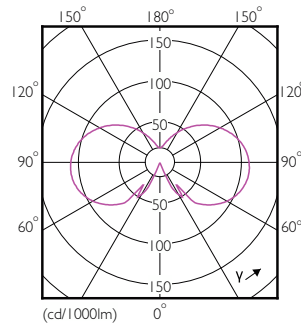

Light Distribution Diagram - CorePro LEDCandleND4.3-40W E14 827B35FRG