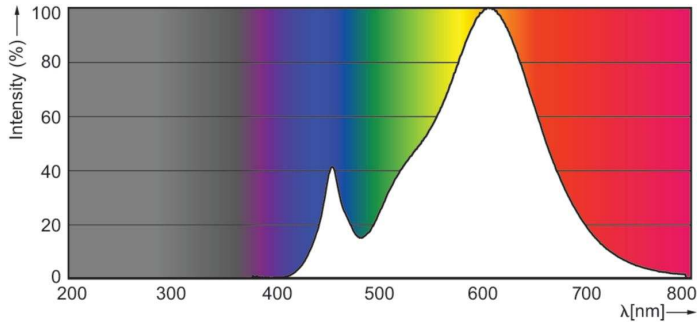

CorePro LED-kerter og -kroner i glas

Fotometriske data

Spectral Power Distribution Colour - CorePro LEDCandleND4.3-40W E14 827B35FRG