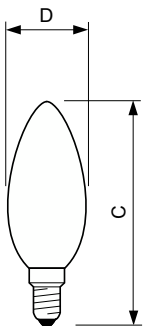

Omgivelsestemperaturområde	-20 til +45 °C
----------------------------	----------------

Anvendelsesbetingelser

Kan det bruges i lukkede armaturer?	No
Trådløs teknologi	Ikke relevant

Produktdata

Ordreproduktnavn	CorePro LEDCandleND4.3-40W E14 827B35FRG
Det fulde produktnavn	CorePro LEDCandleND4.3-40W E14 827B35FRG
Full EOC	871951434718200
Beskrivelse af lokal kode	2057814807
Ordrekode	929001345392
Materialenr. (12NC)	929001345392
Lokal ordrekode	2057814807
Tæller – antal pr. pakke	1
EAN/UPC – Produkt/Æske	8719514347182
Tæller – antal pakker pr. kasse (udvendig emballage)	10
EAN/UPC – kasse	8719514347199

Målskitse

Product	D	C
CorePro LEDCandleND4.3-40W E14 827B35FRG	35 mm	97 mm

CorePro LED-kerter og -kroner i glas

Fotometriske data

Spectral Power Distribution Colour - CorePro LEDCandleND4.3-40W E14 827B35FRG