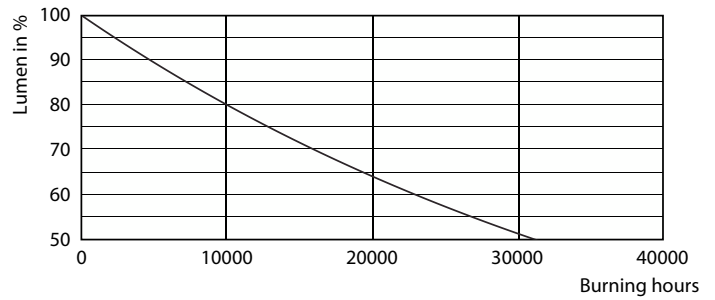

Lumen Maintenance Diagram - CorePro LEDCandleND4.3-40W E14 827B35FRG