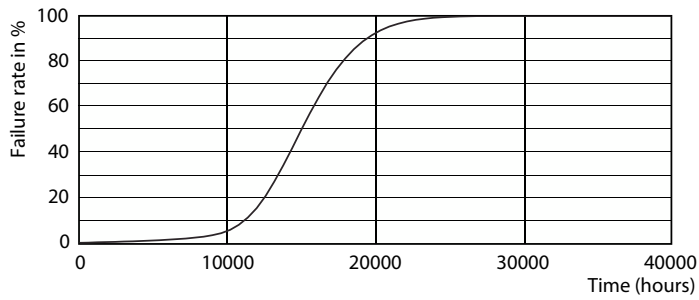

Levetid

Life Expectancy Diagram