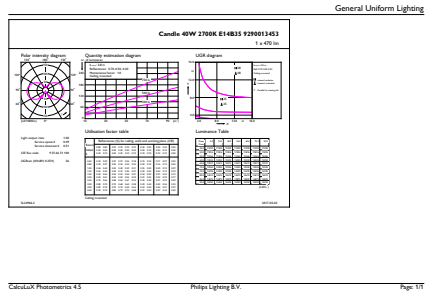

Målskitse

Product	D	C
CorePro LEDCandleND4.3-40W E14 827B35FRG	35 mm	97 mm

CorePro LED-kerter og -kroner i glas

Fotometriske data

Spectral Power Distribution Colour - CorePro LEDCandleND4.3-40W E14 827B35FRG