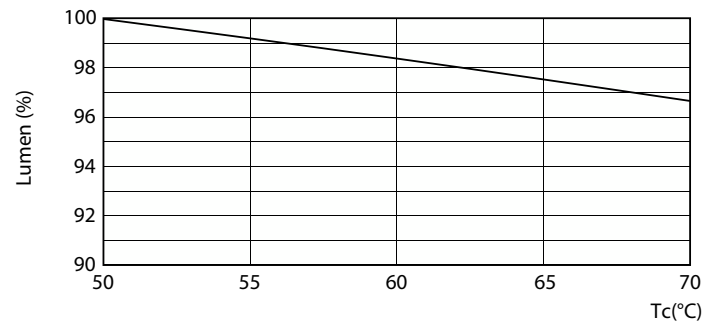

Lumen Maintenance Diagram - 14T8/COR/48-850/IF21/G/DIM 10/1