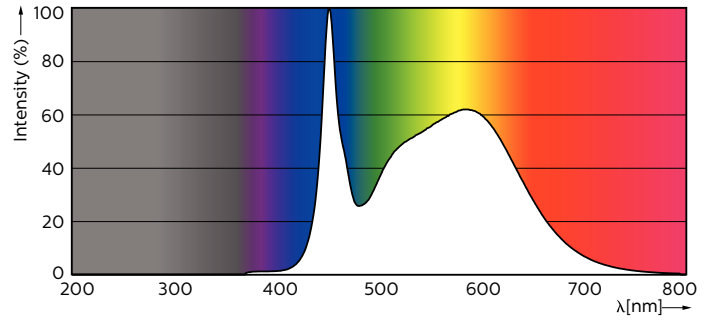

Spectral Power Distribution Colour - 14T8/COR/48-850/IF21/G/DIM 10/1

General uniform lighting - 14T8/COR/48-850/IF21/G/DIM 10/1