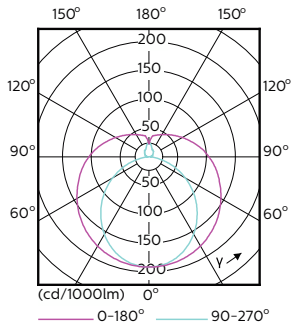

Corepro InstantFit (UL Type-A) T8

Datos fotométricos

Light Distribution Diagram - 14T8/COR/48-850/IF21/G/DIM 10/1