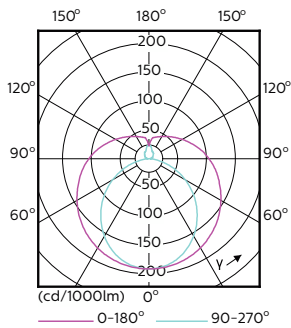

Condiciones de aplicación

Tecnología inalámbrica	No aplica
------------------------	-----------

Información del producto

Nombre del producto del pedido	14T8/COR/48-840/IF21/G/DIM 10/1
Nombre del producto completo	14T8/COR/48-840/IF21/G/DIM 10/1
Código del pedido	929001343234
N.º de material (12NC)	929001343234
Numerador: cantidad por paquete	1
EAN/UPC: producto/caja	046677453251
Numerador: paquetes por caja externa	10
EAN/UPC - Caja	50046677470116

Plano de dimensiones

Product	D1	D2	A1	A2	A3
14T8/COR/48-840/IF21/G/DIM 10/1	25.7 mm	28 mm	1,198 mm	1,205 mm	1,212 mm

Datos fotométricos

Light Distribution Diagram - 14T8/COR/48-840/IF21/G/DIM 10/1

Spectral Power Distribution Colour - 14T8/COR/48-840/IF21/G/DIM 10/1