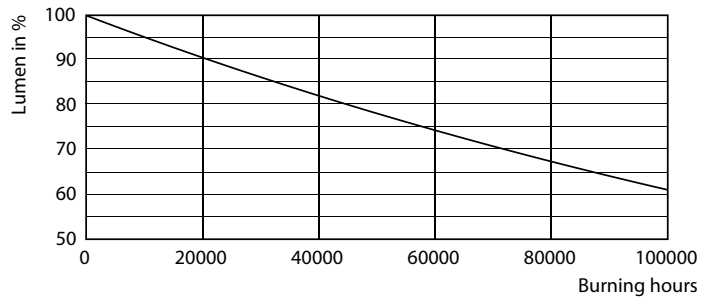

Corepro InstantFit (UL Type-A) T8

Lifetime

Lumen Maintenance Diagram - 14T8/COR/48-840/IF21/G/DIM 10/1