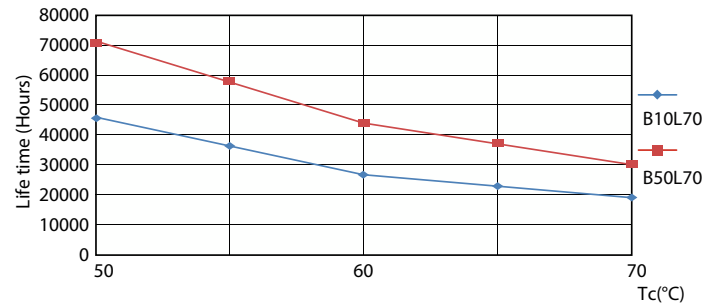

LEDtube 70K 5070 LifetimeVsTc-LED