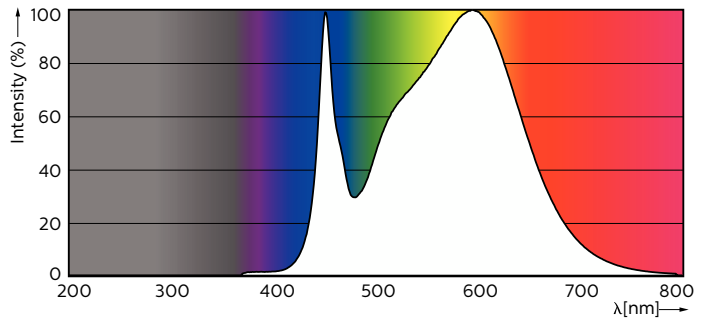

Datos del producto

Información general	
Tapa-base	G13
Vida útil nominal	70,000 hora(s)
Ciclo del interruptor	50,000
Lighting Technology	LEDtube

Información técnica sobre la luz	
Código de color	840 [CCT of 4000K]
Ángulo de haz (nominal)	220 °
Flujo luminoso	2,100 lm
Designación de color	Blanco frío (CW)
Temperatura de color correlacionada (nominal)	4000 K
Eficacia lumínica (promedio) (nominal)	150.00 lm/W
Consistencia de color	<6
Índice de producción de color (IRC)	82
LLMF al final de la vida útil nominal (nominal)	70 %

Plano de dimensiones

Product	D1	D2	A1	A2	A3
14T8/COR/48-840/IF21/G/DIM 10/1	25.7 mm	28 mm	1,198 mm	1,205 mm	1,212 mm

Datos fotométricos

Light Distribution Diagram - 14T8/COR/48-840/IF21/G/DIM 10/1

Spectral Power Distribution Colour - 14T8/COR/48-840/IF21/G/DIM 10/1