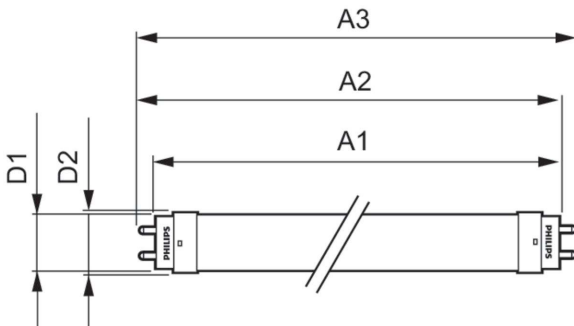

Condiciones de aplicación

Tecnología inalámbrica	No aplica
------------------------	-----------

Información del producto

Nombre del producto del pedido	14T8/COR/48-840/IF21/G/DIM 10/1
Nombre del producto completo	14T8/COR/48-840/IF21/G/DIM 10/1
Código del pedido	929001343234
N.º de material (12NC)	929001343234
Numerador: cantidad por paquete	1
EAN/UPC: producto/caja	046677453251
Numerador: paquetes por caja externa	10
EAN/UPC - Caja	50046677470116

Plano de dimensiones

Product	D1	D2	A1	A2	A3
14T8/COR/48-840/IF21/G/DIM 10/1	25.7 mm	28 mm	1,198 mm	1,205 mm	1,212 mm

Datos fotométricos

Light Distribution Diagram - 14T8/COR/48-840/IF21/G/DIM 10/1

Spectral Power Distribution Colour - 14T8/COR/48-840/IF21/G/DIM 10/1