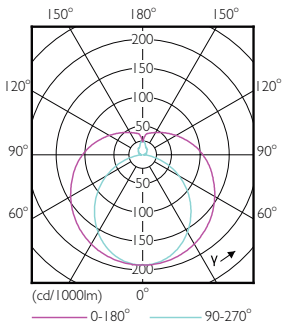

Fotometrik bilgi

Light Distribution Diagram - Ecofit LEDtube 1500mm 20W 865 T8 I TR

General uniform lighting - Ecofit LEDtube 1500mm 20W 865 T8 I TR