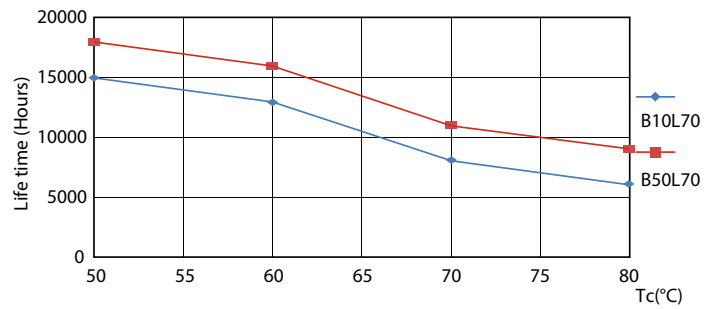

## Lifetime

Lumen Maintenance Diagram - Ecofit LEDtube 1500mm 20W 865 T8 I

Lumen Maintenance Diagram - Ecofit LEDtube 1500mm 20W 865 T8 I

LEDtube Ecofit 16W G13 840 24D ND

LEDtube Ecofit 16W G13 840 24D ND