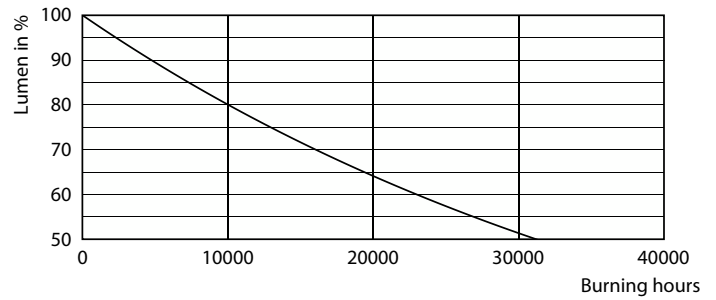

Lumen Maintenance Diagram - CorePro LEDBulb7-60W E27 A60 840 FR G