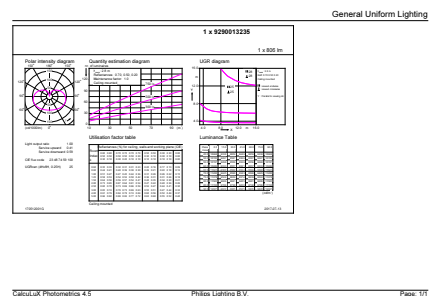

General uniform lighting - CorePro LEDBulb7-60W E27 A60 840 FR G