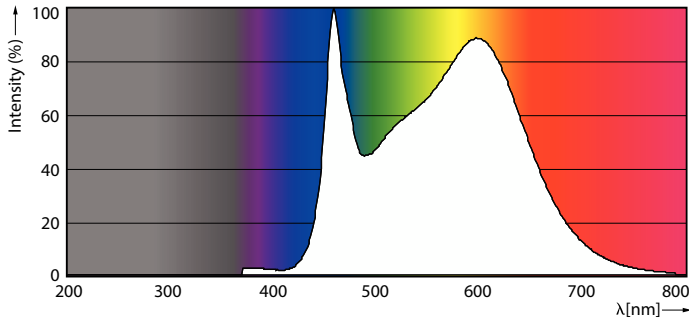

CorePro LEDbulb - Glas

Fotometrische gegevens

Spectral Power Distribution Colour - CorePro LEDBulb7-60W E27 A60 840 FR G