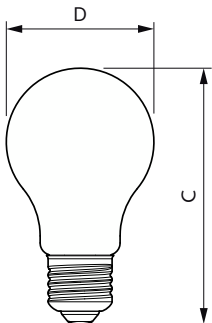

CorePro LEDbulb - Glas

Arbeidsfactor	0.51
Spanning (nom.)	220-240 V
Operationele temperatuur	
T-behuizing maximaal (nom.)	50 °C
Dimbaarheid en regelsystemen	
Dimbaar	Nee
Eigenschappen behuizing en afmetingen	
Lampafwerking	Mat
Lampmateriaal	Glas
Lampvorm	A60
Nettogewicht (per stuk)	0.030 kg
Keurmerken en classificaties	
Energie-efficiëntieklasse	E
Energieverbruik kWh/1.000 uur	7 kWh
EPREL-registratienummer	1825141
CE-markering	Ja
Conform EU RoHS-richtlijn	Ja
EyeComfort	Ja

Maatschets