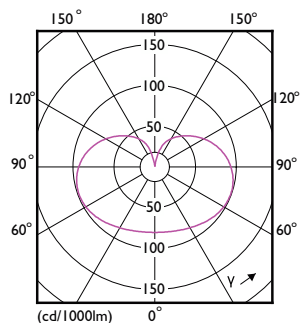

Product gegevens

Algemene informatie		Lichtrendement (gespec.) (nom.)	
Lampvoet	E27		115,00 lm/W
Nominale levensduur	15.000 hr	Kleurconsistentie	<6
Schakelcyclus	20.000	Kleurweergave-index (CRI)	80
Lamptype	LEDbulb	LLMF bij einde nominale levensduur (nom.)	70 %
Meetreferentie van lichtstroom	Sphere	Photobiological safety according to EN 62471	RG1
Garantieperiode	2 jaar		
Gegevens lichttechniek		Bedrijfs- en elektrische gegevens	
Kleurcode	840 [CCT of 4000K]	Ingangsfrequentie	50 to 60 Hz
Bundelhoek (nom.)	300 graden	Ingangsfrequentie	50 tot 60 Hz
Lichtstroom	806 lm	Energieverbruik	7 W
Kleuraanduiding	Koel wit (CW)	Lampstroom (nom.)	60 mA
Gecorreleerde kleurtemperatuur (nom.)	4000 K	Overeenkomstig vermogen	60 W
		Opstarttijd (nom.)	0,5 s
		Opwarmtijd tot 60% licht	0,5 s

CorePro LEDbulb - Glas

Arbeidsfactor	0.51
Spanning (nom.)	220-240 V
Operationele temperatuur	
T-behuizing maximaal (nom.)	50 °C
Dimbaarheid en regelsystemen	
Dimbaar	Nee
Eigenschappen behuizing en afmetingen	
Lampafwerking	Mat
Lampmateriaal	Glas
Lampvorm	A60
Nettogewicht (per stuk)	0.030 kg
Keurmerken en classificaties	
Energie-efficiëntieklasse	E
Energieverbruik kWh/1.000 uur	7 kWh
EPREL-registratienummer	1825141
CE-markering	Ja
Conform EU RoHS-richtlijn	Ja
EyeComfort	Ja

Maatschets

Fotometrische gegevens

Light Distribution Diagram - CorePro LEDBulb7-60W E27 A60 840 FR G

Flikkerwaarde (PstLM)	1
Stroboscoopeffectwaarde (SVM)	0,4
Bereik omgevingstemperatuur	-20 tot +45 °C
Toepassingsomstandigheden	
kan dit worden gebruikt in gesloten armaturen	No
Productgegevens	
Productnaam voor bestelling	CorePro LEDBulb7-60W E27 A60 840 FR G
Volledige productnaam	CorePro LEDBulb7-60W E27 A60 840 FR G
Full EOC	871951437751600
Bestelcode	8719514377516
Materiaalnr. (12NC)	929001323592
Lokale code	37751600
Numerator - Aantal per pak	1
EAN/UPC - product/behuizing	8719514377516
Numerator - Dozen per buitendoos	10
EAN/UPC - Case	8719514377523