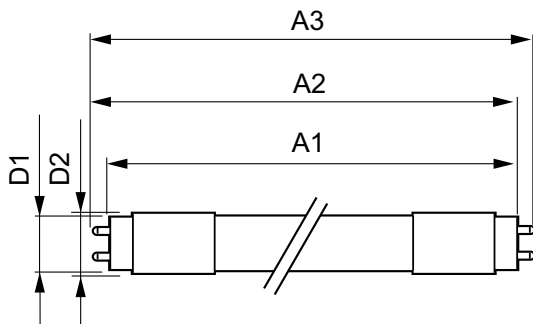

## Datos del producto

Información general		Flujo luminoso	
Tapa-base	G5		3.500 lm
Vida útil nominal	50.000 hora(s)	Designación de color	Blanco frío (CW)
Ciclo del interruptor	50.000	Temperatura de color correlacionada (nominal)	4000 K
Lighting Technology	LEDtube	Eficacia lumínica (promedio) (nominal)	145,00 lm/W
		Consistencia de color	<5
		Índice de producción de color (IRC)	82
		LLMF al final de la vida útil nominal (nominal)	70 %
Información técnica sobre la luz			
Código de color	840 [CCT of 4000K]		
Ángulo de haz (nominal)	160 °		

Condiciones de aplicación	
se puede usar en luminarias cerradas	Yes

Información del producto	
Nombre del producto del pedido	24T5HO/46-840/IF35/P/DIM 10/1
Nombre del producto completo	24T5HO/46-840/IF35/P/DIM 10/1
Código del pedido	929001283904
N.º de material (12NC)	929001283904
Numerador: cantidad por paquete	1
EAN/UPC: producto/caja	046677467142
Numerador: paquetes por caja externa	10
EAN/UPC - Caja	50046677467147

### Plano de dimensiones

Product	D1	D2	A1	A2	A3
24T5HO/46-840/IF35/P/DIM 10/1	15,2 mm	17,8 mm	1.147,8 mm	1.154,9 mm	1.162 mm