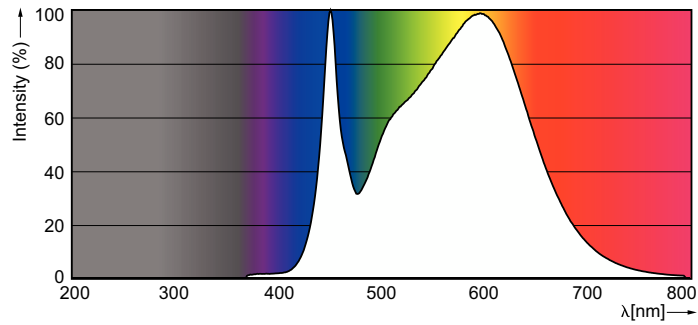

InstantFit (UL Type-A) T5

Datos fotométricos

Spectral Power Distribution Colour - 24T5HO/46-840/IF35/P/DIM 10/1