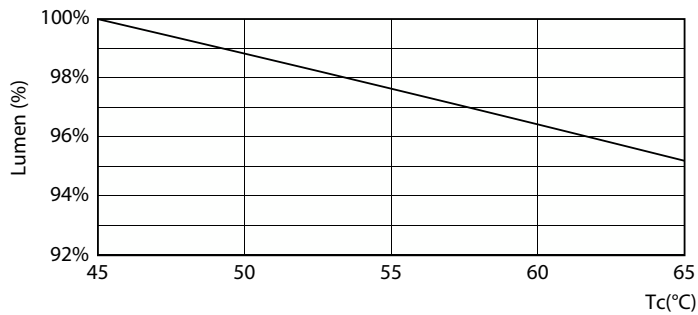

Durée de vie

Lumen Maintenance Diagram - Ecofit LEDtube 600mm 8W 865 T8 I