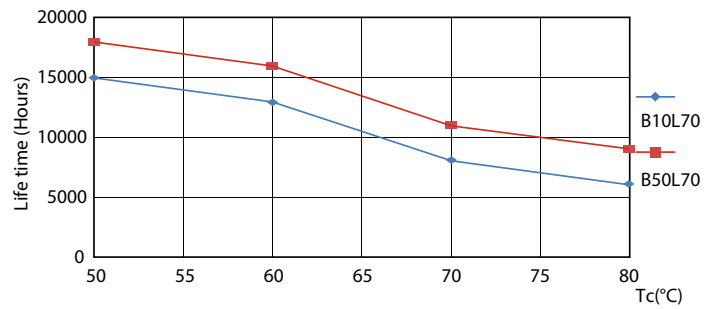

### Données du produit

Informations générales	
Culot	G13
Durée de vie nominale	15 000 h
Cycle d'allumage	50 000
Lighting Technology	LEDtube
Référence de mesure de flux	Sphere
Données techniques de l'éclairage	
Code couleur	865 [CCT of 6500K]
Angle d'émission du faisceau (nom.)	240 degré(s)
Flux lumineux	800 lm
Couleur	Lumière naturelle froide
Température de couleur corrélée (nom.)	6500 K
Efficacité lumineuse (valeur nominale)	100,00 lm/W
Variation des coordonnées trichromatiques en fonction du temps de fonctionnement	<6
Indice de rendu de couleur (IRC)	80

## Durée de vie

Lumen Maintenance Diagram - Ecofit LEDtube 600mm 8W 865 T8 I

Lumen Maintenance Diagram - Ecofit LEDtube 600mm 8W 865 T8 I

LEDtube Ecofit 16W G13 840 24D ND

LEDtube Ecofit 16W G13 840 24D ND