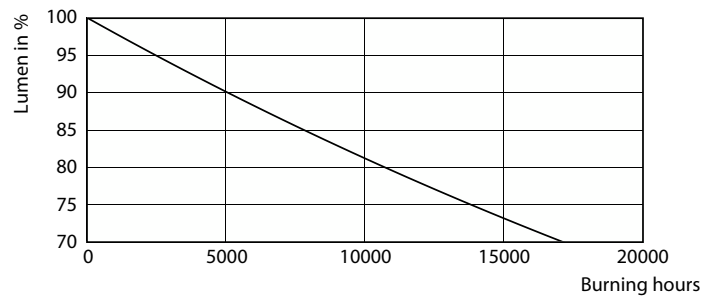

Tubes LED Ecofit T8

Données photométriques

Durée de vie