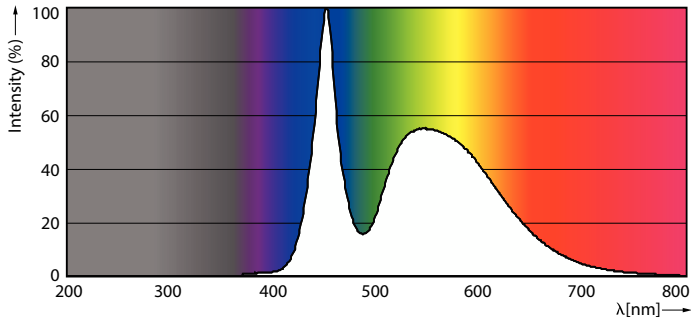

## Ecofit LEDtube 600mm 8W 865 T8 I

Ecofit, LEDtube, T8, EM/Secteur, 600 mm, 220-240 V, 8 W, 18W TL-D, 6500 K, 800 lm, CRI 80, 15000 h

Passez à des tubes LED efficaces et de longue durée avec les tubes LED Ecofit. Les tubes LED Ecofit sont un moyen facile et rapide de remplacer vos anciens tubes fluorescents avec une technologie LED moderne et efficace. Une bonne qualité de lumière avec un effet lumineux naturel pour des applications d'éclairage général avec un faible investissement initial, qui est également une solution respectueuse de l'environnement.

### Données du produit

Informations générales	
Culot	G13
Durée de vie nominale	15 000 h
Cycle d'allumage	50 000
Lighting Technology	LEDtube
Référence de mesure de flux	Sphere
Données techniques de l'éclairage	
Code couleur	865 [CCT of 6500K]
Angle d'émission du faisceau (nom.)	240 degré(s)
Flux lumineux	800 lm
Couleur	Lumière naturelle froide
Température de couleur corrélée (nom.)	6500 K
Efficacité lumineuse (valeur nominale)	100,00 lm/W
Variation des coordonnées trichromatiques en fonction du temps de fonctionnement	<6
Indice de rendu de couleur (IRC)	80

## Données photométriques

Spectral Power Distribution Colour - Ecofit LEDtube 600mm 8W 865 T8 I