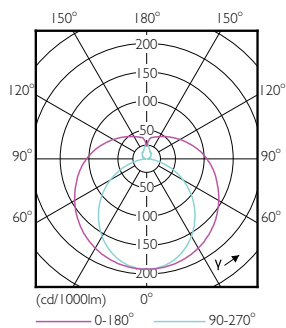

Données photométriques

Light Distribution Diagram - Ecofit LEDtube 600mm 8W 865 T8 I

General uniform lighting - Ecofit LEDtube 600mm 8W 865 T8 I