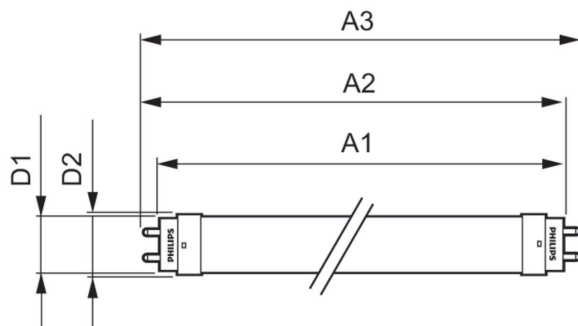

## Ecofit LEDtube 600mm 8W 865 T8 I

Ecofit, LEDtube, T8, EM/Secteur, 600 mm, 220-240 V, 8 W, 18W TL-D, 6500 K, 800 lm, CRI 80, 15000 h

Passez à des tubes LED efficaces et de longue durée avec les tubes LED Ecofit. Les tubes LED Ecofit sont un moyen facile et rapide de remplacer vos anciens tubes fluorescents avec une technologie LED moderne et efficace. Une bonne qualité de lumière avec un effet lumineux naturel pour des applications d'éclairage général avec un faible investissement initial, qui est également une solution respectueuse de l'environnement.

### Données du produit

Informations générales	
Culot	G13
Durée de vie nominale	15 000 h
Cycle d'allumage	50 000
Lighting Technology	LEDtube
Référence de mesure de flux	Sphere
Données techniques de l'éclairage	
Code couleur	865 [CCT of 6500K]
Angle d'émission du faisceau (nom.)	240 degré(s)
Flux lumineux	800 lm
Couleur	Lumière naturelle froide
Température de couleur corrélée (nom.)	6500 K
Efficacité lumineuse (valeur nominale)	100,00 lm/W
Variation des coordonnées trichromatiques en fonction du temps de fonctionnement	<6
Indice de rendu de couleur (IRC)	80

# Tubes LED Ecofit T8

Commandes et gradation	
Variation de l'intensité lumineuse	Non
Mécanique et boîtier	
Matériaux des lampes	Verre
Longueur du produit	600 mm
Forme de l'ampoule	T8
Poids net (pièce)	0,120 kg
Approbation et application	
Classe d'efficacité énergétique	F
Produit à faible consommation	Oui
Marques d'homologation	Conformité à la directive RoHS Marquage CE Certificat KEMA Keur
Consommation d'énergie kWh/1000 h	8 kWh
Numéro d'enregistrement EPREL	491858
Conforme à la directive RoHS UE	Oui

## Schéma dimensionnel

Product	D1	D2	A1	A2	A3
Ecofit LEDtube 600mm 8W 865 T8 I	25,7 mm	28 mm	588,5 mm	595,5 mm	602,5 mm