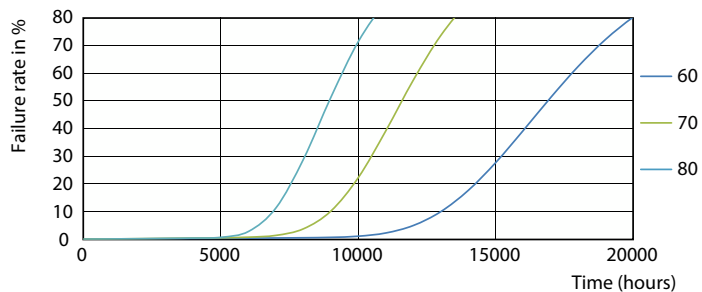

Tubes LED Ecofit T8

Durée de vie

LEDtube Ecofit 16W G13 840 24D ND