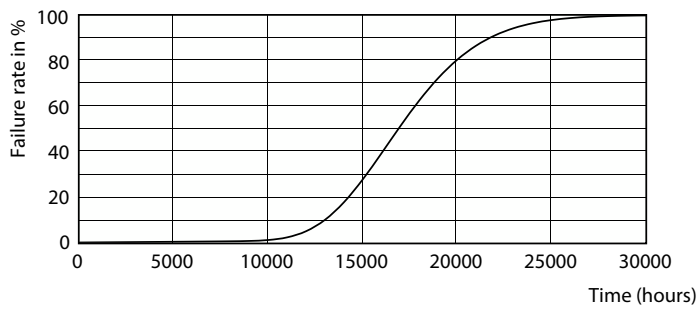

LEDtube Ecofit 16W G13 840 24D ND