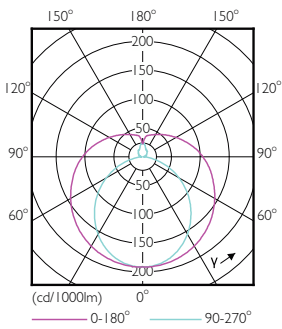

Ecofit LED tüpler T8

Kontroller ve Dim Etme	
Dim Edilebilir	Hayır

Mekanik ve Muhafaza	
Lamba Kaplaması	Buzlu
Lamba Malzemesi	Cam
Ürün Uzunluğu	1.200 mm
Lamba Biçimi	T8
Net Ağırlık (Parça Başı)	0.220 kg

Onay ve Uygulama	
Enerji Tasarruflu Ürün	Evet
Onay İşaretleri	RoHS uyumlu CE işareti
Enerji Tüketimi kWh/1000 sa.	16 kWh
CE işareti	Evet

Boyutlu çizim

Product	D1	D2	A1	A2	A3
Ecofit LEDtube 1200mm 16W 865 T8 I TR	25,7 mm	28 mm	1.198 mm	1.205 mm	1.212 mm

Fotometrik bilgi

Light Distribution Diagram - Ecofit LEDtube 1200mm 16W 865 T8 I TR

General uniform lighting - Ecofit LEDtube 1200mm 16W 865 T8 I TR