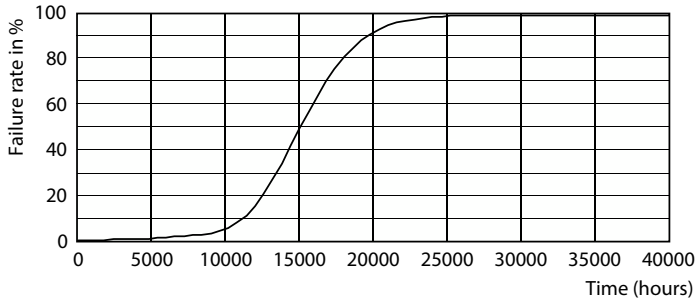

Kullanım Ömrü

Life Expectancy Diagram